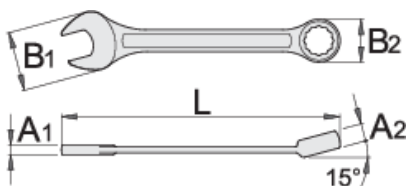

Chei combinate, varianta lunga

120/1

Profile

Standarde

ISO 7738

Caracteristicile produsului

- material: crom vanadiu
- forjata, calire si revenire totala
- acoperire cromare conform EN12540
- capete polizate
- partea inelara cu profil de protectie
- in concordanta cu standardul ISO 7738 (numai dimensiunile in mm)

		L	B2	B1	A2	A1	
616745	3.2	105	8	14	4	3.2	11
616746	4	105	8	14	4	3.2	11

L

B2

B1

A2

A1

616747	4.5	105	8	14	4	3.2	7
616748	5	119	10.4	14.5	5	3.5	7
616749	5.5	119	10.4	14.5	5	3.5	15
600357	6	119	10.4	14.5	5	3.5	14
600358	7	129	11.5	16.5	5.8	3.9	15
600359	8	141	13.2	18.5	6.9	3.9	23
600360	9	152	14.3	21	7.3	4	27
600361	10	163	15.9	23	7.5	4.2	37
600362	11	176	17.8	24.5	8	4.5	45
600363	12	186	19.4	26.5	8.5	4.7	55
600364	13	199	20.4	29.5	8.5	5.2	68
600365	14	210	22	31.5	9	5.2	82
600366	15	222	23.2	33.5	9.5	5.7	96
600367	16	234	24.8	36	10.5	6.2	121
600368	17	245	26.1	38	10.5	6.7	144
600369	18	257	27.7	40	11	7.2	165
600370	19	268	29.3	42	12	7.2	186
600371	20	280	31	44	12.5	7.7	225
600372	21	291	32.6	45.5	13	8.2	251
600373	22	303	34.1	46.5	13	8.2	266
600374	23	314	35.7	50.5	13	8.2	300
600375	24	330	37.3	52.5	14	8.5	382
600376	25	337	39	54.5	14.5	8.5	377
600377	26	349	40.1	56	15	8.5	422
600378	27	360	41.6	57.5	15	9	453
600379	28	373	43.2	59.5	15.5	9	532
600380	29	383	44.9	61.5	16	9.5	567
600381	30	395	46.5	63.5	16	10	632
600382	32	416	49	68	16.5	10.5	719