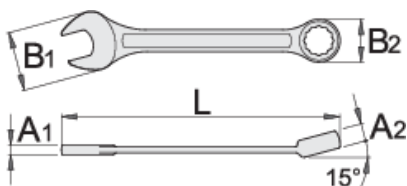

Klucz płasko - oczkowy, typ długi

120/1

Profile

Standardy

ISO 7738

Cechy produktu

- materiał: stal chromo- wanadowa premium
- kuty matrycowo, całkowicie utwardzany i odpuszczany
- wykończenie powierzchni : chromowanie zgodne z ISO 1456:2009
- polerowana głowica
- oczkowa część klucza o profilu LIFE
- wykonane zgodnie ze standardami ISO 7738 (tylko rozmiary metryczne)

		L	B2	B1	A2	A1	
616745	3.2	105	8	14	4	3.2	11
616746	4	105	8	14	4	3.2	11

L

B2

B1

A2

A1

616747	4.5	105	8	14	4	3.2	7
616748	5	119	10.4	14.5	5	3.5	7
616749	5.5	119	10.4	14.5	5	3.5	15
600357	6	119	10.4	14.5	5	3.5	14
600358	7	129	11.5	16.5	5.8	3.9	15
600359	8	141	13.2	18.5	6.9	3.9	23
600360	9	152	14.3	21	7.3	4	27
600361	10	163	15.9	23	7.5	4.2	37
600362	11	176	17.8	24.5	8	4.5	45
600363	12	186	19.4	26.5	8.5	4.7	55
600364	13	199	20.4	29.5	8.5	5.2	68
600365	14	210	22	31.5	9	5.2	82
600366	15	222	23.2	33.5	9.5	5.7	96
600367	16	234	24.8	36	10.5	6.2	121
600368	17	245	26.1	38	10.5	6.7	144
600369	18	257	27.7	40	11	7.2	165
600370	19	268	29.3	42	12	7.2	186
600371	20	280	31	44	12.5	7.7	225
600372	21	291	32.6	45.5	13	8.2	251
600373	22	303	34.1	46.5	13	8.2	266
600374	23	314	35.7	50.5	13	8.2	300
600375	24	330	37.3	52.5	14	8.5	382
600376	25	337	39	54.5	14.5	8.5	377
600377	26	349	40.1	56	15	8.5	422
600378	27	360	41.6	57.5	15	9	453
600379	28	373	43.2	59.5	15.5	9	532
600380	29	383	44.9	61.5	16	9.5	567
600381	30	395	46.5	63.5	16	10	632
600382	32	416	49	68	16.5	10.5	719