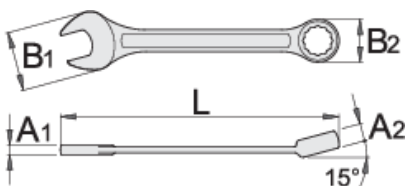

Klucz płasko - oczkowy, typ długi

120/1

Profile

Standardy

ISO 7738

Cechy produktu

- materiał: stal chromo- wanadowa premium
- kuty matrycowo, całkowicie utwardzany i odpuszczany
- wykończenie powierzchni : chromowanie zgodne z ISO 1456:2009
- polerowana głowica
- oczkowa część klucza o profilu LIFE
- wykonane zgodnie ze standardami ISO 7738 (tylko rozmiary metryczne)

		L	B2	B1	A2	A1	
616745	3.2	105	8	14	4	3.2	11
616746	4	105	8	14	4	3.2	11

L

B2

B1

A2

A1

616747	4.5	105	8	14	4	3.2	7
616748	5	119	10.4	14.5	5	3.5	7
616749	5.5	119	10.4	14.5	5	3.5	15
600357	6	119	10.4	14.5	5	3.5	14
600358	7	129	11.5	16.5	5.8	3.9	15
600359	8	141	13.2	18.5	6.9	3.9	23
600360	9	152	14.3	21	7.3	4	27
600361	10	163	15.9	23	7.5	4.2	37
600362	11	176	17.8	24.5	8	4.5	45
600363	12	186	19.4	26.5	8.5	4.7	55
600364	13	199	20.4	29.5	8.5	5.2	68
600365	14	210	22	31.5	9	5.2	82
600366	15	222	23.2	33.5	9.5	5.7	96
600367	16	234	24.8	36	10.5	6.2	121
600368	17	245	26.1	38	10.5	6.7	144
600369	18	257	27.7	40	11	7.2	165
600370	19	268	29.3	42	12	7.2	186
600371	20	280	31	44	12.5	7.7	225
600372	21	291	32.6	45.5	13	8.2	251
600373	22	303	34.1	46.5	13	8.2	266
600374	23	314	35.7	50.5	13	8.2	300
600375	24	330	37.3	52.5	14	8.5	382
600376	25	337	39	54.5	14.5	8.5	377
600377	26	349	40.1	56	15	8.5	422
600378	27	360	41.6	57.5	15	9	453
600379	28	373	43.2	59.5	15.5	9	532
600380	29	383	44.9	61.5	16	9.5	567
600381	30	395	46.5	63.5	16	10	632
600382	32	416	49	68	16.5	10.5	719