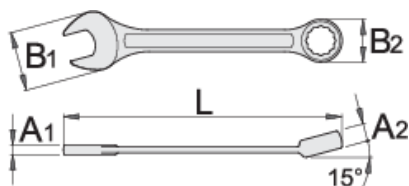

## Profile

## Cechy produktu

- materiał: stal chromo- wanadowa premium
- kuty matrycowo, całkowicie utwardzany i odpuszczany
- wykończenie powierzchni : chromowanie zgodne z ISO 1456:2009
- polerowana głowica
- oczkowa część klucza o profilu LIFE
- wykonane zgodnie ze standardami ISO 7738 ( tylko rozmiary metryczne )

Barcode	mm	L	B2	B1	A2	A1	Icon	Icon
616745	3.2	105	8	14	4	3.2	11	
616746	4	105	8	14	4	3.2	11	

L

B2

B1

A2

A1

616747	4.5	105	8	14	4	3.2	7
616748	5	119	10.4	14.5	5	3.5	7
616749	5.5	119	10.4	14.5	5	3.5	15
600357	6	119	10.4	14.5	5	3.5	16
600358	7	129	11.5	16.5	5.8	3.9	15
600359	8	141	13.2	18.5	6.9	3.9	23
600360	9	152	14.3	21	7.3	4	27
600361	10	163	15.9	23	7.5	4.2	37
600362	11	176	17.8	24.5	8	4.5	45
600363	12	186	19.4	26.5	8.5	4.7	55
600364	13	199	20.4	29.5	8.5	5.2	68
600365	14	210	22	31.5	9	5.2	83
600366	15	222	23.2	33.5	9.5	5.7	96
600367	16	234	24.8	36	10.5	6.2	121
600368	17	245	26.1	38	10.5	6.7	144
600369	18	257	27.7	40	11	7.2	165
600370	19	268	29.3	42	12	7.2	186
600371	20	280	31	44	12.5	7.7	225
600372	21	291	32.6	45.5	13	8.2	251
600373	22	303	34.1	46.5	13	8.2	266
600374	23	314	35.7	50.5	13	8.2	300
600375	24	330	37.3	52.5	14	8.5	382
600376	25	337	39	54.5	14.5	8.5	377
600377	26	349	40.1	56	15	8.5	422
600378	27	360	41.6	57.5	15	9	453
600379	28	373	43.2	59.5	15.5	9	532
600380	29	383	44.9	61.5	16	9.5	567
600381	30	395	46.5	63.5	16	10	632
600382	32	416	49	68	16.5	10.5	719

\* Przedstawiony wygląd produktu jest orientacyjny. Wszystkie wymiary są w mm, podana waga w gramach