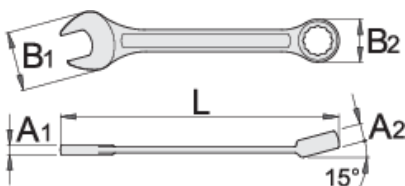

Steekringsleutel, lang

120/1

Profielen

Standaard

ISO 7738

Product attributen

- materiaal: premium chroom vanadium staal
- gesmeed, volledig gehard en getemperd
- oppervlakteafwerking: verchromd volgens ISO 1456:2009
- gepolijste kop
- ringdeel met LIFE-profiel
- gemaakt volgens norm ISO 7738 (alleen metrische afmetingen)

Barcode	mm	L	B2	B1	A2	A1	Icon	Icon
616745	3.2	105	8	14	4	3.2	11	
616746	4	105	8	14	4	3.2	11	

L

B2

B1

A2

A1

616747	4.5	105	8	14	4	3.2	7
616748	5	119	10.4	14.5	5	3.5	7
616749	5.5	119	10.4	14.5	5	3.5	15
600357	6	119	10.4	14.5	5	3.5	16
600358	7	129	11.5	16.5	5.8	3.9	15
600359	8	141	13.2	18.5	6.9	3.9	23
600360	9	152	14.3	21	7.3	4	27
600361	10	163	15.9	23	7.5	4.2	37
600362	11	176	17.8	24.5	8	4.5	45
600363	12	186	19.4	26.5	8.5	4.7	55
600364	13	199	20.4	29.5	8.5	5.2	68
600365	14	210	22	31.5	9	5.2	83
600366	15	222	23.2	33.5	9.5	5.7	96
600367	16	234	24.8	36	10.5	6.2	121
600368	17	245	26.1	38	10.5	6.7	144
600369	18	257	27.7	40	11	7.2	165
600370	19	268	29.3	42	12	7.2	186
600371	20	280	31	44	12.5	7.7	225
600372	21	291	32.6	45.5	13	8.2	251
600373	22	303	34.1	46.5	13	8.2	266
600374	23	314	35.7	50.5	13	8.2	300
600375	24	330	37.3	52.5	14	8.5	382
600376	25	337	39	54.5	14.5	8.5	377
600377	26	349	40.1	56	15	8.5	422
600378	27	360	41.6	57.5	15	9	453
600379	28	373	43.2	59.5	15.5	9	532
600380	29	383	44.9	61.5	16	9.5	567
600381	30	395	46.5	63.5	16	10	632
600382	32	416	49	68	16.5	10.5	719