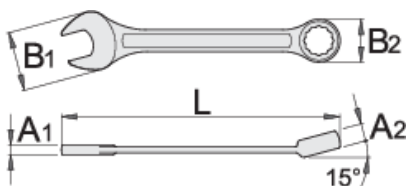

Steekringsleutel, lang

120/1

Profielen

Standaard

ISO 7738

Product attributen

- materiaal: premium chroom vanadium staal
- gesmeed, volledig gehard en getemperd
- oppervlakteafwerking: verchromd volgens ISO 1456:2009
- gepolijste kop
- ringdeel met LIFE-profiel
- gemaakt volgens norm ISO 7738 (alleen metrische afmetingen)

		L	B2	B1	A2	A1	
616745	3.2	105	8	14	4	3.2	11
616746	4	105	8	14	4	3.2	11

L

B2

B1

A2

A1

616747	4.5	105	8	14	4	3.2	7
616748	5	119	10.4	14.5	5	3.5	7
616749	5.5	119	10.4	14.5	5	3.5	15
600357	6	119	10.4	14.5	5	3.5	14
600358	7	129	11.5	16.5	5.8	3.9	15
600359	8	141	13.2	18.5	6.9	3.9	23
600360	9	152	14.3	21	7.3	4	27
600361	10	163	15.9	23	7.5	4.2	37
600362	11	176	17.8	24.5	8	4.5	45
600363	12	186	19.4	26.5	8.5	4.7	55
600364	13	199	20.4	29.5	8.5	5.2	68
600365	14	210	22	31.5	9	5.2	82
600366	15	222	23.2	33.5	9.5	5.7	96
600367	16	234	24.8	36	10.5	6.2	121
600368	17	245	26.1	38	10.5	6.7	144
600369	18	257	27.7	40	11	7.2	165
600370	19	268	29.3	42	12	7.2	186
600371	20	280	31	44	12.5	7.7	225
600372	21	291	32.6	45.5	13	8.2	251
600373	22	303	34.1	46.5	13	8.2	266
600374	23	314	35.7	50.5	13	8.2	300
600375	24	330	37.3	52.5	14	8.5	382
600376	25	337	39	54.5	14.5	8.5	377
600377	26	349	40.1	56	15	8.5	422
600378	27	360	41.6	57.5	15	9	453
600379	28	373	43.2	59.5	15.5	9	532
600380	29	383	44.9	61.5	16	9.5	567
600381	30	395	46.5	63.5	16	10	632
600382	32	416	49	68	16.5	10.5	719