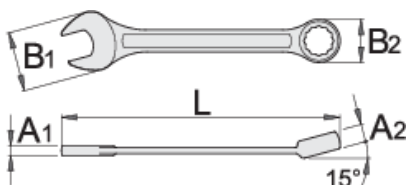

Комбиниран вилушкаст окаст клуч, долг, полиран

120/1

Profiles

Standards

ISO 7738

Product features

- материјал: специјален плус хром ванадиум
- кован, целосно појачан и кален
- завршна површина: хромирана според ISO 1456: 2009
- полирана глава
- прстенест дел со ЛАЈФ профил
- направен според стандард ISO 7738 (само метричка димензија)

L

B2

B1

A2

A1

L

B2

B1

A2

A1

616747	4.5	105	8	14	4	3.2	7
616748	5	119	10.4	14.5	5	3.5	7
600357	6	119	10.4	14.5	5	3.5	16
600358	7	129	11.5	16.5	5.8	3.9	15
600359	8	141	13.2	18.5	6.9	3.9	23
600360	9	152	14.3	21	7.3	4	27
600361	10	163	15.9	23	7.5	4.2	37
600362	11	176	17.8	24.5	8	4.5	45
600363	12	186	19.4	26.5	8.5	4.7	55
600364	13	199	20.4	29.5	8.5	5.2	68
600365	14	210	22	31.5	9	5.2	83
600366	15	222	23.2	33.5	9.5	5.7	96
600367	16	234	24.8	36	10.5	6.2	121
600368	17	245	26.1	38	10.5	6.7	144
600369	18	257	27.7	40	11	7.2	165
600370	19	268	29.3	42	12	7.2	186
600371	20	280	31	44	12.5	7.7	225
600372	21	291	32.6	45.5	13	8.2	251
600373	22	303	34.1	46.5	13	8.2	266
600374	23	314	35.7	50.5	13	8.2	300
600375	24	330	37.3	52.5	14	8.5	382
600376	25	337	39	54.5	14.5	8.5	377
600377	26	349	40.1	56	15	8.5	422
600378	27	360	41.6	57.5	15	9	453
600379	28	373	43.2	59.5	15.5	9	532
600380	29	383	44.9	61.5	16	9.5	567
600381	30	395	46.5	63.5	16	10	632
600382	32	416	49	68	16.5	10.5	719
607019	35	500	53.5	78.8	20	13.6	1405