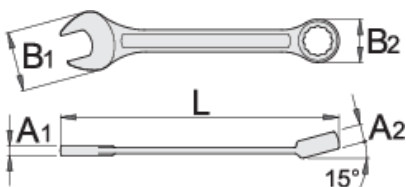

Комбиниран вилушкаст окаст клуч, долг, полиран

120/1

Profiles

Standards

ISO 7738

Product features

- материјал: специјален плус хром ванадиум
- кован, целосно појачан и кален
- завршна површина: хромирана според ISO 1456: 2009
- полирана глава
- прстенест дел со ЛАЈФ профил
- направен според стандард ISO 7738 (само метричка димензија)

L

B2

B1

A2

A1

L

B2

B1

A2

A1

616745	3.2	105	8	14	4	3.2	11
616746	4	105	8	14	4	3.2	11
616747	4.5	105	8	14	4	3.2	7
616748	5	119	10.4	14.5	5	3.5	7
616749	5.5	119	10.4	14.5	5	3.5	15
600357	6	119	10.4	14.5	5	3.5	14
600358	7	129	11.5	16.5	5.8	3.9	15
600359	8	141	13.2	18.5	6.9	3.9	23
600360	9	152	14.3	21	7.3	4	27
600361	10	163	15.9	23	7.5	4.2	37
600362	11	176	17.8	24.5	8	4.5	45
600363	12	186	19.4	26.5	8.5	4.7	55
600364	13	199	20.4	29.5	8.5	5.2	68
600365	14	210	22	31.5	9	5.2	82
600366	15	222	23.2	33.5	9.5	5.7	96
600367	16	234	24.8	36	10.5	6.2	121
600368	17	245	26.1	38	10.5	6.7	144
600369	18	257	27.7	40	11	7.2	165
600370	19	268	29.3	42	12	7.2	186
600371	20	280	31	44	12.5	7.7	225
600372	21	291	32.6	45.5	13	8.2	251
600373	22	303	34.1	46.5	13	8.2	266
600374	23	314	35.7	50.5	13	8.2	300
600375	24	330	37.3	52.5	14	8.5	382
600376	25	337	39	54.5	14.5	8.5	377
600377	26	349	40.1	56	15	8.5	422
600378	27	360	41.6	57.5	15	9	453
600379	28	373	43.2	59.5	15.5	9	532
600380	29	383	44.9	61.5	16	9.5	567