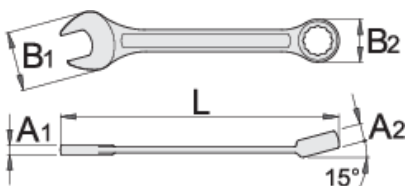

Chiave combinata, tipo lungo

120/1

Profili

Standard

ISO 7738

Attributi del prodotto

- materiale: acciaio al cromo vanadio premium
- forgiato a caldo, interamente bonificato e temprato
- finitura superficiale: cromata EN12540
- testa lucidata
- parte ad anello con profilo LIFE
- conforme allo standard ISO 7738 (solo dimensioni metriche)

Barcode	mm	L	B2	B1	A2	A1	Icon	Icon
600357	6	119	10.4	14.5	5	3.5	16	
600358	7	129	11.5	16.5	5.8	3.9	15	

L

B2

B1

A2

A1

600359	8	141	13.2	18.5	6.9	3.9	23
600360	9	152	14.3	21	7.3	4	27
600361	10	163	15.9	23	7.5	4.2	37
600362	11	176	17.8	24.5	8	4.5	45
600363	12	186	19.4	26.5	8.5	4.7	55
600364	13	199	20.4	29.5	8.5	5.2	68
600365	14	210	22	31.5	9	5.2	83
600366	15	222	23.2	33.5	9.5	5.7	96
600367	16	234	24.8	36	10.5	6.2	121
600368	17	245	26.1	38	10.5	6.7	144
600369	18	257	27.7	40	11	7.2	165
600370	19	268	29.3	42	12	7.2	186
600371	20	280	31	44	12.5	7.7	225
600372	21	291	32.6	45.5	13	8.2	251
600373	22	303	34.1	46.5	13	8.2	266
600374	23	314	35.7	50.5	13	8.2	300
600375	24	330	37.3	52.5	14	8.5	382
600376	25	337	39	54.5	14.5	8.5	377
600377	26	349	40.1	56	15	8.5	422
600378	27	360	41.6	57.5	15	9	453
600379	28	373	43.2	59.5	15.5	9	532
600380	29	383	44.9	61.5	16	9.5	567
600381	30	395	46.5	63.5	16	10	632
600382	32	416	49	68	16.5	10.5	719
607019	35	500	53.5	78.8	20	13.6	1405
602601	36	500	53.5	78.8	20	13.6	1415
605838	38	515	58	82.8	20.5	14.1	1310
602602	41	540	62	86.8	21	14.6	1984
618514	46	560	69	94	23	16	2445