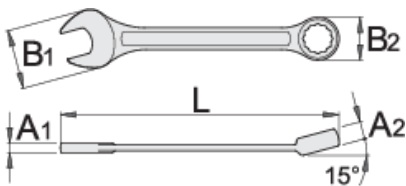

## Profili

## Attributi del prodotto

- materiale: acciaio al cromo vanadio premium
- forgiato a caldo, interamente bonificato e temprato
- finitura superficiale: cromata EN12540
- testa lucidata
- parte ad anello con profilo LIFE
- conforme allo standard ISO 7738 (solo dimensioni metriche)

		L	B2	B1	A2	A1	
616745	3.2	105	8	14	4	3.2	11
616746	4	105	8	14	4	3.2	11

L

B2

B1

A2

A1

616747	4.5	105	8	14	4	3.2	7
616748	5	119	10.4	14.5	5	3.5	7
616749	5.5	119	10.4	14.5	5	3.5	15
600357	6	119	10.4	14.5	5	3.5	14
600358	7	129	11.5	16.5	5.8	3.9	15
600359	8	141	13.2	18.5	6.9	3.9	23
600360	9	152	14.3	21	7.3	4	27
600361	10	163	15.9	23	7.5	4.2	37
600362	11	176	17.8	24.5	8	4.5	45
600363	12	186	19.4	26.5	8.5	4.7	55
600364	13	199	20.4	29.5	8.5	5.2	68
600365	14	210	22	31.5	9	5.2	82
600366	15	222	23.2	33.5	9.5	5.7	96
600367	16	234	24.8	36	10.5	6.2	121
600368	17	245	26.1	38	10.5	6.7	144
600369	18	257	27.7	40	11	7.2	165
600370	19	268	29.3	42	12	7.2	186
600371	20	280	31	44	12.5	7.7	225
600372	21	291	32.6	45.5	13	8.2	251
600373	22	303	34.1	46.5	13	8.2	266
600374	23	314	35.7	50.5	13	8.2	300
600375	24	330	37.3	52.5	14	8.5	382
600376	25	337	39	54.5	14.5	8.5	377
600377	26	349	40.1	56	15	8.5	422
600378	27	360	41.6	57.5	15	9	453
600379	28	373	43.2	59.5	15.5	9	532
600380	29	383	44.9	61.5	16	9.5	567
600381	30	395	46.5	63.5	16	10	632
600382	32	416	49	68	16.5	10.5	719