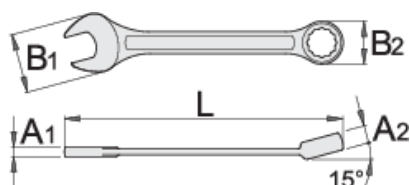

Chiave combinata, tipo lungo

120/1

Profili

Standard

ISO 7738

Attributi del prodotto

- materiale: acciaio al cromo vanadio premium
- forgiato a caldo, interamente bonificato e temprato
- finitura superficiale: cromata EN12540
- testa lucidata
- parte ad anello con profilo LIFE
- conforme allo standard ISO 7738 (solo dimensioni metriche)

		L	B2	B1	A2	A1	
616745	3.2	105	8	14	4	3.2	11
616746	4	105	8	14	4	3.2	11

L

B2

B1

A2

A1

616747	4.5	105	8	14	4	3.2	7
616748	5	119	10.4	14.5	5	3.5	7
616749	5.5	119	10.4	14.5	5	3.5	15
600357	6	119	10.4	14.5	5	3.5	14
600358	7	129	11.5	16.5	5.8	3.9	15
600359	8	141	13.2	18.5	6.9	3.9	23
600360	9	152	14.3	21	7.3	4	27
600361	10	163	15.9	23	7.5	4.2	37
600362	11	176	17.8	24.5	8	4.5	45
600363	12	186	19.4	26.5	8.5	4.7	55
600364	13	199	20.4	29.5	8.5	5.2	68
600365	14	210	22	31.5	9	5.2	82
600366	15	222	23.2	33.5	9.5	5.7	96
600367	16	234	24.8	36	10.5	6.2	121
600368	17	245	26.1	38	10.5	6.7	144
600369	18	257	27.7	40	11	7.2	165
600370	19	268	29.3	42	12	7.2	186
600371	20	280	31	44	12.5	7.7	225
600372	21	291	32.6	45.5	13	8.2	251
600373	22	303	34.1	46.5	13	8.2	266
600374	23	314	35.7	50.5	13	8.2	300
600375	24	330	37.3	52.5	14	8.5	382
600376	25	337	39	54.5	14.5	8.5	377
600377	26	349	40.1	56	15	8.5	422
600378	27	360	41.6	57.5	15	9	453
600379	28	373	43.2	59.5	15.5	9	532
600380	29	383	44.9	61.5	16	9.5	567
600381	30	395	46.5	63.5	16	10	632
600382	32	416	49	68	16.5	10.5	719