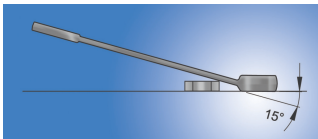

L	B2	B1	A2	A1		
618513	1.3/4"	560	69	94	23	16	2435	
618515	1.13/16"	560	69	94	23	16	2495	
618516	1.7/8"	560	69	94	23	16	2445	
618518	2"	580	75	103	24	17	2985	

* Le immagini dei prodotti sono puramente simboliche. Tutte le dimensioni sono in mm, peso in grammi.

Utilizzo (pictures)

Profilo LIFE

Related products

Chiave combinata a cricchetto

Chiave combinata

Serie di chiavi combinate, tipo lungo, in scatola di cartone

Safety (pictures)