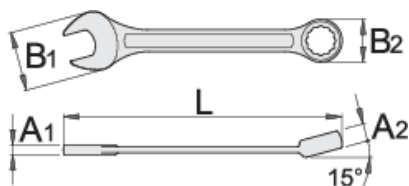

Ključ viljuškasto-okasti, dugi

120/1

Profili

Zatvori pretraživanje

ISO 7738

Atributi proizvoda

- Materijal: Premium krom-vanadij
- Kovan, u cijelosti ojačan i zakaljen
- kromirani (ISO 1456:2009)
- Polirane glave
- Obuhvatni dio sa LIFE profilom
- Izrađeni prema standardu ISO 7738 (samo metričke dimenzije)

Barcode	mm	L	B2	B1	A2	A1	Icon	Icon
600357	6	119	10.4	14.5	5	3.5	16	
600358	7	129	11.5	16.5	5.8	3.9	15	

L

B2

B1

A2

A1

600359	8	141	13.2	18.5	6.9	3.9	23
600360	9	152	14.3	21	7.3	4	27
600361	10	163	15.9	23	7.5	4.2	37
600362	11	176	17.8	24.5	8	4.5	45
600363	12	186	19.4	26.5	8.5	4.7	55
600364	13	199	20.4	29.5	8.5	5.2	68
600365	14	210	22	31.5	9	5.2	83
600366	15	222	23.2	33.5	9.5	5.7	96
600367	16	234	24.8	36	10.5	6.2	121
600368	17	245	26.1	38	10.5	6.7	144
600369	18	257	27.7	40	11	7.2	165
600370	19	268	29.3	42	12	7.2	186
600371	20	280	31	44	12.5	7.7	225
600372	21	291	32.6	45.5	13	8.2	251
600373	22	303	34.1	46.5	13	8.2	266
600374	23	314	35.7	50.5	13	8.2	300
600375	24	330	37.3	52.5	14	8.5	382
600376	25	337	39	54.5	14.5	8.5	377
600377	26	349	40.1	56	15	8.5	422
600378	27	360	41.6	57.5	15	9	453
600379	28	373	43.2	59.5	15.5	9	532
600380	29	383	44.9	61.5	16	9.5	567
600381	30	395	46.5	63.5	16	10	632
600382	32	416	49	68	16.5	10.5	719
607019	35	500	53.5	78.8	20	13.6	1405
602601	36	500	53.5	78.8	20	13.6	1415
605838	38	515	58	82.8	20.5	14.1	1310
602602	41	540	62	86.8	21	14.6	1984
618514	46	560	69	94	23	16	2445