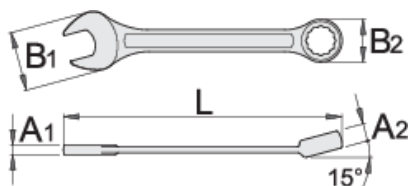

Ključ viljuškasto-okasti, dugi

120/1

Profili

Zatvori pretraživanje

ISO 7738

Atributi proizvoda

- Materijal: Premium krom-vanadij
- Kovan, u cijelosti ojačan i zakaljen
- kromirani (ISO 1456:2009)
- Polirane glave
- Obuhvatni dio sa LIFE profilom
- Izrađeni prema standardu ISO 7738 (samo metričke dimenzije)

Barcode	mm	L	B2	B1	A2	A1	Icon	Icon
616745	3.2	105	8	14	4	3.2	11	
616746	4	105	8	14	4	3.2	11	

L

B2

B1

A2

A1

616747	4.5	105	8	14	4	3.2	7
616748	5	119	10.4	14.5	5	3.5	7
616749	5.5	119	10.4	14.5	5	3.5	15
600357	6	119	10.4	14.5	5	3.5	16
600358	7	129	11.5	16.5	5.8	3.9	15
600359	8	141	13.2	18.5	6.9	3.9	23
600360	9	152	14.3	21	7.3	4	27
600361	10	163	15.9	23	7.5	4.2	37
600362	11	176	17.8	24.5	8	4.5	45
600363	12	186	19.4	26.5	8.5	4.7	55
600364	13	199	20.4	29.5	8.5	5.2	68
600365	14	210	22	31.5	9	5.2	83
600366	15	222	23.2	33.5	9.5	5.7	96
600367	16	234	24.8	36	10.5	6.2	121
600368	17	245	26.1	38	10.5	6.7	144
600369	18	257	27.7	40	11	7.2	165
600370	19	268	29.3	42	12	7.2	186
600371	20	280	31	44	12.5	7.7	225
600372	21	291	32.6	45.5	13	8.2	251
600373	22	303	34.1	46.5	13	8.2	266
600374	23	314	35.7	50.5	13	8.2	300
600375	24	330	37.3	52.5	14	8.5	382
600376	25	337	39	54.5	14.5	8.5	377
600377	26	349	40.1	56	15	8.5	422
600378	27	360	41.6	57.5	15	9	453
600379	28	373	43.2	59.5	15.5	9	532
600380	29	383	44.9	61.5	16	9.5	567
600381	30	395	46.5	63.5	16	10	632
600382	32	416	49	68	16.5	10.5	719