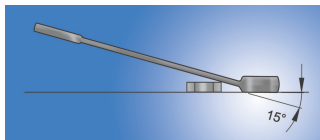

L

B2

B1

A2

A1

600381	30	395	46.5	63.5	16	10	632	
600382	32	416	49	68	16.5	10.5	719	
607019	35	500	53.5	78.8	20	13.6	1405	
602601	36	500	53.5	78.8	20	13.6	1415	
605838	38	515	58	82.8	20.5	14.1	1310	
602602	41	540	62	86.8	21	14.6	1984	
618514	46	560	69	94	23	16	2445	
618517	50	580	75	103	24	17	1955	
616752	55	600	83	112	26	18	3395	
616753	60	620	91	120	28	20	4120	
616754	65	640	100	130	30	21	5205	
616755	70	660	108	140	32	23	5995	Till end of stock
616756	75	680	116	150	34	24	6995	
616757	80	700	124	160	36	26	8595	Till end of stock
618491	1/4"	119	10.4	14.5	5	3.5	14	
618492	5/16"	142	13.2	18.5	6.9	3.9	23	
618493	3/8"	153	14.3	21	7.3	4	27	
618494	7/16"	176	17.8	24.5	8	4.5	45	
618495	1/2"	199	20.4	29.5	8.5	5.2	68	
618496	9/16"	211	22	31.5	9	5.2	82	
618497	5/8"	234	24.8	36	10.5	6.2	121	
618498	11/16"	245	26.1	38	10.5	6.7	144	
618499	3/4"	268	29.3	42	12	7.2	186	
618500	13/16"	291	32.6	45.5	13	8.2	251	
618501	7/8"	303	34.1	46.5	13	8.2	266	
618502	15/16"	330	37.3	52.5	14	8.5	382	
618503	1"	337	39	54.5	14.5	8.5	377	
618504	1.1/16"	360	41.6	57.5	15	9	453	
618505	1.1/8"	372	43.2	59.5	15.5	9	532	

			L	B2	B1	A2	A1		
618506	1.1/4"	417	49	68	16.5	10.5	719		
618507	1.5/16"	417	49	68	16.5	10.5	732		
618508	1.3/8"	500	53.5	78.8	20	13.6	1425		
618509	1.7/16"	500	53.5	78.8	20	13.6	1395		
618510	1.1/2"	500	53.5	78.8	20	13.6	1335		
618511	1.5/8"	540	62	86.8	21	14.6	2000		
618512	1.11/16"	540	62	86.8	21	14.6	1960		
618513	1.3/4"	560	69	94	23	16	2435		
618515	1.13/16"	560	69	94	23	16	2495		
618516	1.7/8"	560	69	94	23	16	2445		
618518	2"	580	75	103	24	17	2985		

* Bilder von Produkten sind Symbolfotos. Abmessungen sind in mm, Gewichte in Gramm.

Verwendung (Bilder)

LIFE-Profil

Verwandte Produkte

 Ringratchengabelschlüssel IBEX, gekröpft

 Ringgabelschlüssel, kurze Ausführung, gekröpft