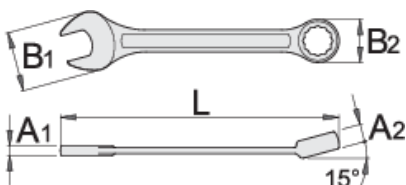

Ring-Gabelschlüssel, lange Ausführung, gekröpft

120/1

Profile

Standards

ISO 7738

Produkteigenschaften

- Material: Premium Chrom-Vanadium-Stahl
- geschmiedet, gehärtet und vergütet
- verchromt gemäß Industriestandard ISO 1456:2009
- polierter Kopf
- Ringseite mit dem Unior Schonprofil (gerundet)
- gefertigt laut Standard ISO 7738 (nur metrische Dim.)

L

B2

B1

A2

A1

L

B2

B1

A2

A1

616745	3.2	105	8	14	4	3.2	11
616746	4	105	8	14	4	3.2	11
616747	4.5	105	8	14	4	3.2	7
616748	5	119	10.4	14.5	5	3.5	7
616749	5.5	119	10.4	14.5	5	3.5	15
600357	6	119	10.4	14.5	5	3.5	16
600358	7	129	11.5	16.5	5.8	3.9	15
600359	8	141	13.2	18.5	6.9	3.9	23
600360	9	152	14.3	21	7.3	4	27
600361	10	163	15.9	23	7.5	4.2	37
600362	11	176	17.8	24.5	8	4.5	45
600363	12	186	19.4	26.5	8.5	4.7	55
600364	13	199	20.4	29.5	8.5	5.2	68
600365	14	210	22	31.5	9	5.2	83
600366	15	222	23.2	33.5	9.5	5.7	96
600367	16	234	24.8	36	10.5	6.2	121
600368	17	245	26.1	38	10.5	6.7	144
600369	18	257	27.7	40	11	7.2	165
600370	19	268	29.3	42	12	7.2	186
600371	20	280	31	44	12.5	7.7	225
600372	21	291	32.6	45.5	13	8.2	251
600373	22	303	34.1	46.5	13	8.2	266
600374	23	314	35.7	50.5	13	8.2	300
600375	24	330	37.3	52.5	14	8.5	382
600376	25	337	39	54.5	14.5	8.5	377
600377	26	349	40.1	56	15	8.5	422
600378	27	360	41.6	57.5	15	9	453
600379	28	373	43.2	59.5	15.5	9	532
600380	29	383	44.9	61.5	16	9.5	567