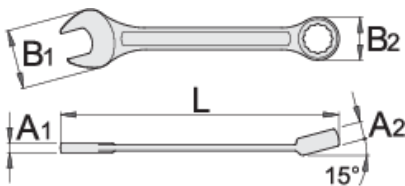

Clé mixte longue chromée polie

120/1

Profils

Normes

ISO 7738

Description produit

- matière : acier Chrome Vanadium Premium
- Forgé à chaud, entièrement traité thermiquement et trempé
- Finition chromée suivant norme ISO 1456:2009
- Tête polie
- Anneau polygonal avec Profil LIFE
- conçue selon la norme ISO 7738 (dimensions métriques)

Barcode	mm	L	B2	B1	A2	A1	Icon	Icon
616745	3.2	105	8	14	4	3.2	11	
616746	4	105	8	14	4	3.2	11	

L

B2

B1

A2

A1

616747	4.5	105	8	14	4	3.2	7
616748	5	119	10.4	14.5	5	3.5	7
616749	5.5	119	10.4	14.5	5	3.5	15
600357	6	119	10.4	14.5	5	3.5	16
600358	7	129	11.5	16.5	5.8	3.9	15
600359	8	141	13.2	18.5	6.9	3.9	23
600360	9	152	14.3	21	7.3	4	27
600361	10	163	15.9	23	7.5	4.2	37
600362	11	176	17.8	24.5	8	4.5	45
600363	12	186	19.4	26.5	8.5	4.7	55
600364	13	199	20.4	29.5	8.5	5.2	68
600365	14	210	22	31.5	9	5.2	83
600366	15	222	23.2	33.5	9.5	5.7	96
600367	16	234	24.8	36	10.5	6.2	121
600368	17	245	26.1	38	10.5	6.7	144
600369	18	257	27.7	40	11	7.2	165
600370	19	268	29.3	42	12	7.2	186
600371	20	280	31	44	12.5	7.7	225
600372	21	291	32.6	45.5	13	8.2	251
600373	22	303	34.1	46.5	13	8.2	266
600374	23	314	35.7	50.5	13	8.2	300
600375	24	330	37.3	52.5	14	8.5	382
600376	25	337	39	54.5	14.5	8.5	377
600377	26	349	40.1	56	15	8.5	422
600378	27	360	41.6	57.5	15	9	453
600379	28	373	43.2	59.5	15.5	9	532
600380	29	383	44.9	61.5	16	9.5	567
600381	30	395	46.5	63.5	16	10	632
600382	32	416	49	68	16.5	10.5	719