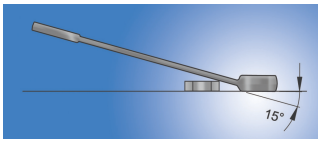

L	B2	B1	A2	A1		
618508		1.3/8"	500	53.5	78.8	20	13.6	1425	
618509		1.7/16"	500	53.5	78.8	20	13.6	1395	
618510		1.1/2"	500	53.5	78.8	20	13.6	1335	
618511		1.5/8"	540	62	86.8	21	14.6	2000	
618512		1.11/16"	540	62	86.8	21	14.6	1960	
618513		1.3/4"	560	69	94	23	16	2435	
618515		1.13/16"	560	69	94	23	16	2495	
618516		1.7/8"	560	69	94	23	16	2445	
618518		2"	580	75	103	24	17	2985	

* Les images des produits ne sont pas contractuelles. Toutes les dimensions sont en mm, les poids en grammes.

Utilisation (pictures)

Profile LIFE

Related products

Clé mixte rapide IBEX

Clé mixte courte chromée polie

Jeu de clés mixtes longues en boîte présentation

Safety (pictures)