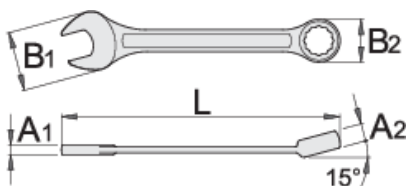

Clé mixte longue chromée polie

120/1

Profils

Normes

ISO 7738

Description produit

- matière : acier Chrome Vanadium Premium
- Forgé à chaud, entièrement traité thermiquement et trempée
- Finition chromée suivant norme ISO 1456:2009
- Tête polie
- Anneau polygonal avec Profil LIFE
- conçue selon la norme ISO 7738 (dimensions métriques)

		L	B2	B1	A2	A1	
616745	3.2	105	8	14	4	3.2	11
616746	4	105	8	14	4	3.2	11

L

B2

B1

A2

A1

616747	4.5	105	8	14	4	3.2	7
616748	5	119	10.4	14.5	5	3.5	7
616749	5.5	119	10.4	14.5	5	3.5	15
600357	6	119	10.4	14.5	5	3.5	14
600358	7	129	11.5	16.5	5.8	3.9	15
600359	8	141	13.2	18.5	6.9	3.9	23
600360	9	152	14.3	21	7.3	4	27
600361	10	163	15.9	23	7.5	4.2	37
600362	11	176	17.8	24.5	8	4.5	45
600363	12	186	19.4	26.5	8.5	4.7	55
600364	13	199	20.4	29.5	8.5	5.2	68
600365	14	210	22	31.5	9	5.2	82
600366	15	222	23.2	33.5	9.5	5.7	96
600367	16	234	24.8	36	10.5	6.2	121
600368	17	245	26.1	38	10.5	6.7	144
600369	18	257	27.7	40	11	7.2	165
600370	19	268	29.3	42	12	7.2	186
600371	20	280	31	44	12.5	7.7	225
600372	21	291	32.6	45.5	13	8.2	251
600373	22	303	34.1	46.5	13	8.2	266
600374	23	314	35.7	50.5	13	8.2	300
600375	24	330	37.3	52.5	14	8.5	382
600376	25	337	39	54.5	14.5	8.5	377
600377	26	349	40.1	56	15	8.5	422
600378	27	360	41.6	57.5	15	9	453
600379	28	373	43.2	59.5	15.5	9	532
600380	29	383	44.9	61.5	16	9.5	567
600381	30	395	46.5	63.5	16	10	632
600382	32	416	49	68	16.5	10.5	719