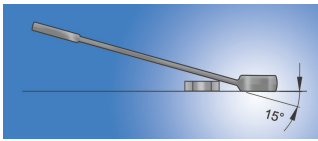

L	B2	B1	A2	A1	
618508	1.3/8"	500	53.5	78.8	20	13.6	1425
618509	1.7/16"	500	53.5	78.8	20	13.6	1395
618510	1.1/2"	500	53.5	78.8	20	13.6	1335
618511	1.5/8"	540	62	86.8	21	14.6	2000
618512	1.11/16"	540	62	86.8	21	14.6	1960
618513	1.3/4"	560	69	94	23	16	2435
618515	1.13/16"	560	69	94	23	16	2495
618516	1.7/8"	560	69	94	23	16	2445
618518	2"	580	75	103	24	17	2985

* Les images des produits ne sont pas contractuelles. Toutes les dimensions sont en mm, les poids en grammes.

Utilisation (pictures)

Profile LIFE

Related products

Clé mixte rapide IBEX

Clé mixte courte chromée polie

Jeu de clés mixtes longues en boîte présentation

Safety (pictures)