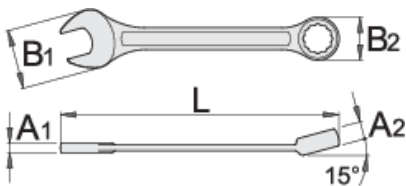

## Profils

## Description produit

- matière : acier Chrome Vanadium Premium
- Forgé à chaud, entièrement traité thermiquement et trempée
- Finition chromée suivant norme ISO 1456:2009
- Tête polie
- Anneau polygonal avec Profil LIFE
- conçue selon la norme ISO 7738 (dimensions métriques)

		L	B2	B1	A2	A1	
616745	3.2	105	8	14	4	3.2	11
616746	4	105	8	14	4	3.2	11

L

B2

B1

A2

A1

616747	4.5	105	8	14	4	3.2	7
616748	5	119	10.4	14.5	5	3.5	7
616749	5.5	119	10.4	14.5	5	3.5	15
600357	6	119	10.4	14.5	5	3.5	14
600358	7	129	11.5	16.5	5.8	3.9	15
600359	8	141	13.2	18.5	6.9	3.9	23
600360	9	152	14.3	21	7.3	4	27
600361	10	163	15.9	23	7.5	4.2	37
600362	11	176	17.8	24.5	8	4.5	45
600363	12	186	19.4	26.5	8.5	4.7	55
600364	13	199	20.4	29.5	8.5	5.2	68
600365	14	210	22	31.5	9	5.2	82
600366	15	222	23.2	33.5	9.5	5.7	96
600367	16	234	24.8	36	10.5	6.2	121
600368	17	245	26.1	38	10.5	6.7	144
600369	18	257	27.7	40	11	7.2	165
600370	19	268	29.3	42	12	7.2	186
600371	20	280	31	44	12.5	7.7	225
600372	21	291	32.6	45.5	13	8.2	251
600373	22	303	34.1	46.5	13	8.2	266
600374	23	314	35.7	50.5	13	8.2	300
600375	24	330	37.3	52.5	14	8.5	382
600376	25	337	39	54.5	14.5	8.5	377
600377	26	349	40.1	56	15	8.5	422
600378	27	360	41.6	57.5	15	9	453
600379	28	373	43.2	59.5	15.5	9	532
600380	29	383	44.9	61.5	16	9.5	567
600381	30	395	46.5	63.5	16	10	632
600382	32	416	49	68	16.5	10.5	719