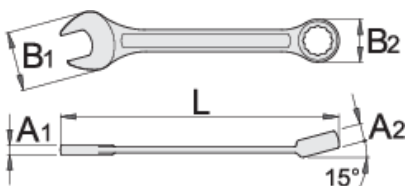

Clé mixte longue chromée polie

120/1

Profils

Normes

ISO 7738

Description produit

- matière : acier Chrome Vanadium Premium
- Forgé à chaud, entièrement traité thermiquement et trempée
- Finition chromée suivant norme ISO 1456:2009
- Tête polie
- Anneau polygonal avec Profil LIFE
- conçue selon la norme ISO 7738 (dimensions métriques)

Barcode	mm	L	B2	B1	A2	A1	Icon	Icon
600357	6	119	10.4	14.5	5	3.5	16	
600358	7	129	11.5	16.5	5.8	3.9	15	

L

B2

B1

A2

A1

600359	8	141	13.2	18.5	6.9	3.9	23
600360	9	152	14.3	21	7.3	4	27
600361	10	163	15.9	23	7.5	4.2	37
600362	11	176	17.8	24.5	8	4.5	45
600363	12	186	19.4	26.5	8.5	4.7	55
600364	13	199	20.4	29.5	8.5	5.2	68
600365	14	210	22	31.5	9	5.2	83
600366	15	222	23.2	33.5	9.5	5.7	96
600367	16	234	24.8	36	10.5	6.2	121
600368	17	245	26.1	38	10.5	6.7	144
600369	18	257	27.7	40	11	7.2	165
600370	19	268	29.3	42	12	7.2	186
600371	20	280	31	44	12.5	7.7	225
600372	21	291	32.6	45.5	13	8.2	251
600373	22	303	34.1	46.5	13	8.2	266
600374	23	314	35.7	50.5	13	8.2	300
600375	24	330	37.3	52.5	14	8.5	382
600376	25	337	39	54.5	14.5	8.5	377
600377	26	349	40.1	56	15	8.5	422
600378	27	360	41.6	57.5	15	9	453
600379	28	373	43.2	59.5	15.5	9	532
600380	29	383	44.9	61.5	16	9.5	567
600381	30	395	46.5	63.5	16	10	632
600382	32	416	49	68	16.5	10.5	719
607019	35	500	53.5	78.8	20	13.6	1405
602601	36	500	53.5	78.8	20	13.6	1415
605838	38	515	58	82.8	20.5	14.1	1310
602602	41	540	62	86.8	21	14.6	1984
618514	46	560	69	94	23	16	2445