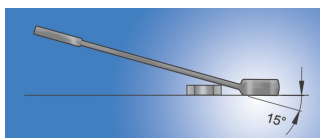

L	B2	B1	A2	A1		
618513	1.3/4"	560	69	94	23	16	2435	
618515	1.13/16"	560	69	94	23	16	2495	
618516	1.7/8"	560	69	94	23	16	2445	
618518	2"	580	75	103	24	17	2985	

* Les images des produits ne sont pas contractuelles. Toutes les dimensions sont en mm, les poids en grammes.

Utilisation (pictures)

Profile LIFE

Related products

Clé mixte à cliquet

Clé mixte courte chromée polie

Jeu de clés mixtes longues en boîte présentation

Safety (pictures)