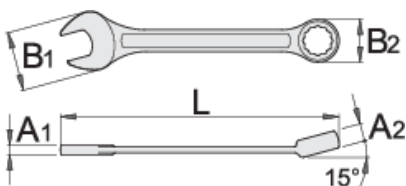

Clé mixte longue chromée polie

120/1

Profils

Normes

ISO 7738

Description produit

- matière : acier Chrome Vanadium Premium
- Forgé à chaud, entièrement traité thermiquement et trempée
- Finition chromée suivant norme ISO 1456:2009
- Tête polie
- Anneau polygonal avec Profil LIFE
- conçue selon la norme ISO 7738 (dimensions métriques)

		L	B2	B1	A2	A1	
616745	3.2	105	8	14	4	3.2	11
616746	4	105	8	14	4	3.2	11

L

B2

B1

A2

A1

616747	4.5	105	8	14	4	3.2	7
616748	5	119	10.4	14.5	5	3.5	7
616749	5.5	119	10.4	14.5	5	3.5	15
600357	6	119	10.4	14.5	5	3.5	14
600358	7	129	11.5	16.5	5.8	3.9	15
600359	8	141	13.2	18.5	6.9	3.9	23
600360	9	152	14.3	21	7.3	4	27
600361	10	163	15.9	23	7.5	4.2	37
600362	11	176	17.8	24.5	8	4.5	45
600363	12	186	19.4	26.5	8.5	4.7	55
600364	13	199	20.4	29.5	8.5	5.2	68
600365	14	210	22	31.5	9	5.2	82
600366	15	222	23.2	33.5	9.5	5.7	96
600367	16	234	24.8	36	10.5	6.2	121
600368	17	245	26.1	38	10.5	6.7	144
600369	18	257	27.7	40	11	7.2	165
600370	19	268	29.3	42	12	7.2	186
600371	20	280	31	44	12.5	7.7	225
600372	21	291	32.6	45.5	13	8.2	251
600373	22	303	34.1	46.5	13	8.2	266
600374	23	314	35.7	50.5	13	8.2	300
600375	24	330	37.3	52.5	14	8.5	382
600376	25	337	39	54.5	14.5	8.5	377
600377	26	349	40.1	56	15	8.5	422
600378	27	360	41.6	57.5	15	9	453
600379	28	373	43.2	59.5	15.5	9	532
600380	29	383	44.9	61.5	16	9.5	567
600381	30	395	46.5	63.5	16	10	632
600382	32	416	49	68	16.5	10.5	719