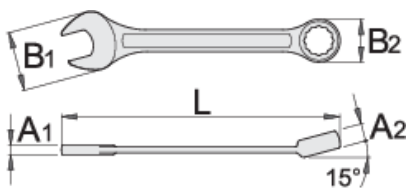

Clé mixte longue

120/1

Profils

Normes

ISO 7738

Description produit

- Matière : acier Chrome Vanadium Premium
- Forcée à chaud, entièrement traitée thermiquement et trempée
- Finition chromée suivant norme ISO 1456:2009
- Tête polie
- Anneau polygonal avec Profil LIFE
- Conçue selon la norme ISO 7738 (dimensions métriques)

		L	B2	B1	A2	A1		
616747	4.5	105	8	14	4	3.2	7	
616748	5	119	10.4	14.5	5	3.5	7	

L

B2

B1

A2

A1

600357	6	119	10.4	14.5	5	3.5	16
600358	7	129	11.5	16.5	5.8	3.9	15
600359	8	141	13.2	18.5	6.9	3.9	23
600360	9	152	14.3	21	7.3	4	27
600361	10	163	15.9	23	7.5	4.2	37
600362	11	176	17.8	24.5	8	4.5	45
600363	12	186	19.4	26.5	8.5	4.7	55
600364	13	199	20.4	29.5	8.5	5.2	68
600365	14	210	22	31.5	9	5.2	83
600366	15	222	23.2	33.5	9.5	5.7	96
600367	16	234	24.8	36	10.5	6.2	121
600368	17	245	26.1	38	10.5	6.7	144
600369	18	257	27.7	40	11	7.2	165
600370	19	268	29.3	42	12	7.2	186
600371	20	280	31	44	12.5	7.7	225
600372	21	291	32.6	45.5	13	8.2	251
600373	22	303	34.1	46.5	13	8.2	266
600374	23	314	35.7	50.5	13	8.2	300
600375	24	330	37.3	52.5	14	8.5	382
600376	25	337	39	54.5	14.5	8.5	377
600377	26	349	40.1	56	15	8.5	422
600378	27	360	41.6	57.5	15	9	453
600379	28	373	43.2	59.5	15.5	9	532
600380	29	383	44.9	61.5	16	9.5	567
600381	30	395	46.5	63.5	16	10	632
600382	32	416	49	68	16.5	10.5	719
607019	35	500	53.5	78.8	20	13.6	1405
602601	36	500	53.5	78.8	20	13.6	1415
605838	38	515	58	82.8	20.5	14.1	1310