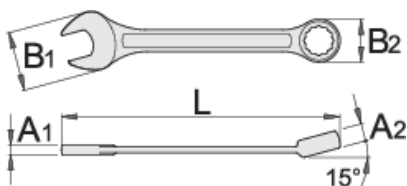

## Profils

## Description produit

- Matière : acier Chrome Vanadium Premium
- Forcée à chaud, entièrement traitée thermiquement et trempée
- Finition chromée suivant norme ISO 1456:2009
- Tête polie
- Anneau polygonal avec Profil LIFE
- Conçue selon la norme ISO 7738 (dimensions métriques)