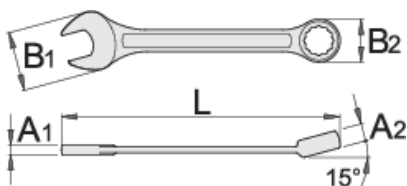

Clé mixte longue

120/1

Profils

Normes

ISO 7738

Description produit

- Matière : acier Chrome Vanadium Premium
- Forcée à chaud, entièrement traitée thermiquement et trempée
- Finition chromée suivant norme ISO 1456:2009
- Tête polie
- Anneau polygonal avec Profil LIFE
- Conçue selon la norme ISO 7738 (dimensions métriques)

		L	B2	B1	A2	A1	
616745	3.2	105	8	14	4	3.2	11
616746	4	105	8	14	4	3.2	11

L

B2

B1

A2

A1

616747	4.5	105	8	14	4	3.2	7
616748	5	119	10.4	14.5	5	3.5	7
616749	5.5	119	10.4	14.5	5	3.5	15
600357	6	119	10.4	14.5	5	3.5	14
600358	7	129	11.5	16.5	5.8	3.9	15
600359	8	141	13.2	18.5	6.9	3.9	23
600360	9	152	14.3	21	7.3	4	27
600361	10	163	15.9	23	7.5	4.2	37
600362	11	176	17.8	24.5	8	4.5	45
600363	12	186	19.4	26.5	8.5	4.7	55
600364	13	199	20.4	29.5	8.5	5.2	68
600365	14	210	22	31.5	9	5.2	82
600366	15	222	23.2	33.5	9.5	5.7	96
600367	16	234	24.8	36	10.5	6.2	121
600368	17	245	26.1	38	10.5	6.7	144
600369	18	257	27.7	40	11	7.2	165
600370	19	268	29.3	42	12	7.2	186
600371	20	280	31	44	12.5	7.7	225
600372	21	291	32.6	45.5	13	8.2	251
600373	22	303	34.1	46.5	13	8.2	266
600374	23	314	35.7	50.5	13	8.2	300
600375	24	330	37.3	52.5	14	8.5	382
600376	25	337	39	54.5	14.5	8.5	377
600377	26	349	40.1	56	15	8.5	422
600378	27	360	41.6	57.5	15	9	453
600379	28	373	43.2	59.5	15.5	9	532
600380	29	383	44.9	61.5	16	9.5	567
600381	30	395	46.5	63.5	16	10	632
600382	32	416	49	68	16.5	10.5	719