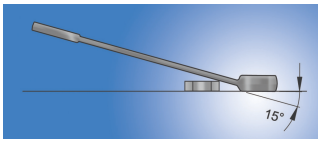

L	B2	B1	A2	A1	
618508	1.3/8"	500	53.5	78.8	20	13.6	1425
618509	1.7/16"	500	53.5	78.8	20	13.6	1395
618510	1.1/2"	500	53.5	78.8	20	13.6	1335
618511	1.5/8"	540	62	86.8	21	14.6	2000
618512	1.11/16"	540	62	86.8	21	14.6	1960
618513	1.3/4"	560	69	94	23	16	2435
618515	1.13/16"	560	69	94	23	16	2495
618516	1.7/8"	560	69	94	23	16	2445
618518	2"	580	75	103	24	17	2985

* Les images des produits ne sont pas contractuelles. Toutes les dimensions sont en mm, les poids en grammes.

Utilisation (pictures)

Profile LIFE

Related products

Clé mixte rapide IBEX

Clé mixte courte

Jeu de clés mixtes longues en boîte présentation

Safety (pictures)