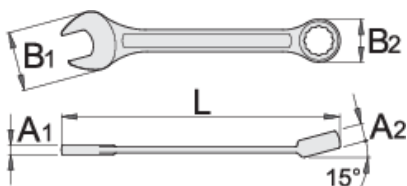

## Profils

## Description produit

- Matière : acier Chrome Vanadium Premium
- Forcée à chaud, entièrement traitée thermiquement et trempée
- Finition chromée suivant norme ISO 1456:2009
- Tête polie
- Anneau polygonal avec Profil LIFE
- Conçue selon la norme ISO 7738 (dimensions métriques)

		L	B2	B1	A2	A1	
616745	3.2	105	8	14	4	3.2	11
616746	4	105	8	14	4	3.2	11

L

B2

B1

A2

A1

616747	4.5	105	8	14	4	3.2	7
616748	5	119	10.4	14.5	5	3.5	7
616749	5.5	119	10.4	14.5	5	3.5	15
600357	6	119	10.4	14.5	5	3.5	14
600358	7	129	11.5	16.5	5.8	3.9	15
600359	8	141	13.2	18.5	6.9	3.9	23
600360	9	152	14.3	21	7.3	4	27
600361	10	163	15.9	23	7.5	4.2	37
600362	11	176	17.8	24.5	8	4.5	45
600363	12	186	19.4	26.5	8.5	4.7	55
600364	13	199	20.4	29.5	8.5	5.2	68
600365	14	210	22	31.5	9	5.2	82
600366	15	222	23.2	33.5	9.5	5.7	96
600367	16	234	24.8	36	10.5	6.2	121
600368	17	245	26.1	38	10.5	6.7	144
600369	18	257	27.7	40	11	7.2	165
600370	19	268	29.3	42	12	7.2	186
600371	20	280	31	44	12.5	7.7	225
600372	21	291	32.6	45.5	13	8.2	251
600373	22	303	34.1	46.5	13	8.2	266
600374	23	314	35.7	50.5	13	8.2	300
600375	24	330	37.3	52.5	14	8.5	382
600376	25	337	39	54.5	14.5	8.5	377
600377	26	349	40.1	56	15	8.5	422
600378	27	360	41.6	57.5	15	9	453
600379	28	373	43.2	59.5	15.5	9	532
600380	29	383	44.9	61.5	16	9.5	567
600381	30	395	46.5	63.5	16	10	632
600382	32	416	49	68	16.5	10.5	719