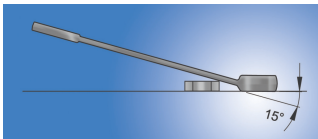

L	B2	B1	A2	A1		
618513	1.3/4"	560	69	94	23	16	2435	
618515	1.13/16"	560	69	94	23	16	2495	
618516	1.7/8"	560	69	94	23	16	2445	
618518	2"	580	75	103	24	17	2985	

* Les images des produits ne sont pas contractuelles. Toutes les dimensions sont en mm, les poids en grammes.

Utilisation (pictures)

Profile LIFE