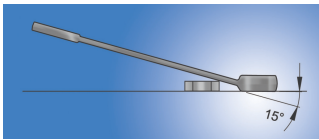

L	B2	B1	A2	A1	
618508	1.3/8"	500	53.5	78.8	20	13.6	1425
618509	1.7/16"	500	53.5	78.8	20	13.6	1395
618510	1.1/2"	500	53.5	78.8	20	13.6	1335
618511	1.5/8"	540	62	86.8	21	14.6	2000
618512	1.11/16"	540	62	86.8	21	14.6	1960
618513	1.3/4"	560	69	94	23	16	2435
618515	1.13/16"	560	69	94	23	16	2495
618516	1.7/8"	560	69	94	23	16	2445
618518	2"	580	75	103	24	17	2985

* Las imágenes de los productos son simbólicas. Todas las dimensiones son en mm, peso en gramos.

Empleo (imágenes)

Perfil LIFE

Productos relacionados

Llave combinada rápida IBEX

Llave combinada

Juego de llaves combinadas largas, en caja de cartón

Seguridad (imágenes)