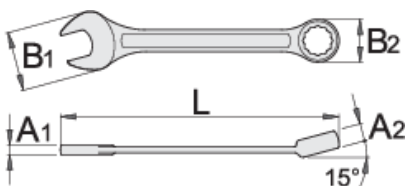

Llave combinada larga

120/1

Perfiles

Normas

ISO 7738

Características del producto

- Material: cromo vanadio
- forjada, templada y revenida
- Acabado cromado según ISO 1456:2009
- Cabezas pulidas
- La parte estriada de la llave con el nuevo perfil de seguridad
- fabricada completamente de acuerdo con DIN 7738 (las medidas métricas)

Barcode	mm	L	B2	B1	A2	A1	Icon
616745	3.2	105	8	14	4	3.2	11
616746	4	105	8	14	4	3.2	11

L

B2

B1

A2

A1

616747	4.5	105	8	14	4	3.2	7
616748	5	119	10.4	14.5	5	3.5	7
616749	5.5	119	10.4	14.5	5	3.5	15
600357	6	119	10.4	14.5	5	3.5	14
600358	7	129	11.5	16.5	5.8	3.9	15
600359	8	141	13.2	18.5	6.9	3.9	23
600360	9	152	14.3	21	7.3	4	27
600361	10	163	15.9	23	7.5	4.2	37
600362	11	176	17.8	24.5	8	4.5	45
600363	12	186	19.4	26.5	8.5	4.7	55
600364	13	199	20.4	29.5	8.5	5.2	68
600365	14	210	22	31.5	9	5.2	82
600366	15	222	23.2	33.5	9.5	5.7	96
600367	16	234	24.8	36	10.5	6.2	121
600368	17	245	26.1	38	10.5	6.7	144
600369	18	257	27.7	40	11	7.2	165
600370	19	268	29.3	42	12	7.2	186
600371	20	280	31	44	12.5	7.7	225
600372	21	291	32.6	45.5	13	8.2	251
600373	22	303	34.1	46.5	13	8.2	266
600374	23	314	35.7	50.5	13	8.2	300
600375	24	330	37.3	52.5	14	8.5	382
600376	25	337	39	54.5	14.5	8.5	377
600377	26	349	40.1	56	15	8.5	422
600378	27	360	41.6	57.5	15	9	453
600379	28	373	43.2	59.5	15.5	9	532
600380	29	383	44.9	61.5	16	9.5	567
600381	30	395	46.5	63.5	16	10	632
600382	32	416	49	68	16.5	10.5	719