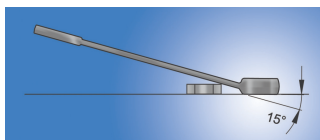

L	B2	B1	A2	A1		
618508	1.3/8"	500	53.5	78.8	20	13.6	1425	
618509	1.7/16"	500	53.5	78.8	20	13.6	1395	
618510	1.1/2"	500	53.5	78.8	20	13.6	1335	
618511	1.5/8"	540	62	86.8	21	14.6	2000	
618512	1.11/16"	540	62	86.8	21	14.6	1960	
618513	1.3/4"	560	69	94	23	16	2435	
618515	1.13/16"	560	69	94	23	16	2495	
618516	1.7/8"	560	69	94	23	16	2445	
618518	2"	580	75	103	24	17	2985	

* Las imágenes de los productos son simbólicas. Todas las dimensiones son en mm, peso en gramos.

Empleo (imágenes)

perfil LIFE

Productos relacionados

Llave combinada rápida IBEX

Llave combinada

Juego de llaves combinadas largas, en caja de cartón

Seguridad (imágenes)