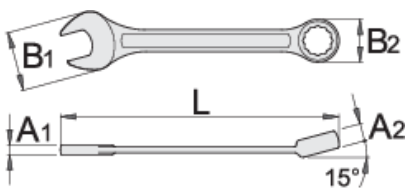

Llave combinada larga

120/1

Perfiles

Normas

ISO 7738

Características del producto

- Material: cromo vanadio
- forjada, templada y revenida
- Acabado cromado según ISO 1456:2009
- Cabezas pulidas
- La parte estriada de la llave con el nuevo perfil de seguridad
- fabricada completamente de acuerdo con DIN 7738 (las medidas métricas)

Barcode	mm	L	B2	B1	A2	A1	Icon	Icon
616745	3.2	105	8	14	4	3.2	11	
616746	4	105	8	14	4	3.2	11	

L

B2

B1

A2

A1

616747	4.5	105	8	14	4	3.2	7
616748	5	119	10.4	14.5	5	3.5	7
616749	5.5	119	10.4	14.5	5	3.5	15
600357	6	119	10.4	14.5	5	3.5	16
600358	7	129	11.5	16.5	5.8	3.9	15
600359	8	141	13.2	18.5	6.9	3.9	23
600360	9	152	14.3	21	7.3	4	27
600361	10	163	15.9	23	7.5	4.2	37
600362	11	176	17.8	24.5	8	4.5	45
600363	12	186	19.4	26.5	8.5	4.7	55
600364	13	199	20.4	29.5	8.5	5.2	68
600365	14	210	22	31.5	9	5.2	83
600366	15	222	23.2	33.5	9.5	5.7	96
600367	16	234	24.8	36	10.5	6.2	121
600368	17	245	26.1	38	10.5	6.7	144
600369	18	257	27.7	40	11	7.2	165
600370	19	268	29.3	42	12	7.2	186
600371	20	280	31	44	12.5	7.7	225
600372	21	291	32.6	45.5	13	8.2	251
600373	22	303	34.1	46.5	13	8.2	266
600374	23	314	35.7	50.5	13	8.2	300
600375	24	330	37.3	52.5	14	8.5	382
600376	25	337	39	54.5	14.5	8.5	377
600377	26	349	40.1	56	15	8.5	422
600378	27	360	41.6	57.5	15	9	453
600379	28	373	43.2	59.5	15.5	9	532
600380	29	383	44.9	61.5	16	9.5	567
600381	30	395	46.5	63.5	16	10	632
600382	32	416	49	68	16.5	10.5	719