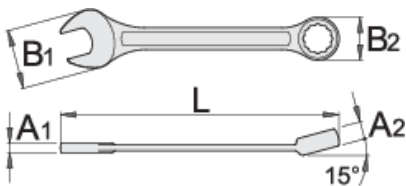

Llave combinada larga

120/1

Perfiles

Normas

ISO 7738

Características del producto

- Material: cromo vanadio
- forjada, templada y revenida
- Acabado cromado según ISO 1456:2009
- Cabezas pulidas
- La parte estriada de la llave con el nuevo perfil de seguridad
- fabricada completamente de acuerdo con DIN 7738 (las medidas métricas)

		L	B2	B1	A2	A1	
616745	3.2	105	8	14	4	3.2	11
616746	4	105	8	14	4	3.2	11

L

B2

B1

A2

A1

616747	4.5	105	8	14	4	3.2	7
616748	5	119	10.4	14.5	5	3.5	7
616749	5.5	119	10.4	14.5	5	3.5	15
600357	6	119	10.4	14.5	5	3.5	14
600358	7	129	11.5	16.5	5.8	3.9	15
600359	8	141	13.2	18.5	6.9	3.9	23
600360	9	152	14.3	21	7.3	4	27
600361	10	163	15.9	23	7.5	4.2	37
600362	11	176	17.8	24.5	8	4.5	45
600363	12	186	19.4	26.5	8.5	4.7	55
600364	13	199	20.4	29.5	8.5	5.2	68
600365	14	210	22	31.5	9	5.2	82
600366	15	222	23.2	33.5	9.5	5.7	96
600367	16	234	24.8	36	10.5	6.2	121
600368	17	245	26.1	38	10.5	6.7	144
600369	18	257	27.7	40	11	7.2	165
600370	19	268	29.3	42	12	7.2	186
600371	20	280	31	44	12.5	7.7	225
600372	21	291	32.6	45.5	13	8.2	251
600373	22	303	34.1	46.5	13	8.2	266
600374	23	314	35.7	50.5	13	8.2	300
600375	24	330	37.3	52.5	14	8.5	382
600376	25	337	39	54.5	14.5	8.5	377
600377	26	349	40.1	56	15	8.5	422
600378	27	360	41.6	57.5	15	9	453
600379	28	373	43.2	59.5	15.5	9	532
600380	29	383	44.9	61.5	16	9.5	567
600381	30	395	46.5	63.5	16	10	632
600382	32	416	49	68	16.5	10.5	719