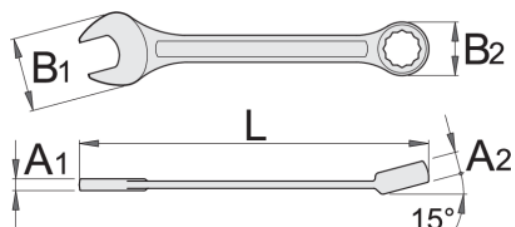

Combination wrench, long type

120/1

Usage

Profiles

Product attributes

- material: premium chrome vanadium steel
- drop forged, entirely hardened and tempered
- surface finish: chrome plated according to ISO 1456:2009
- polished head
- ring part with LIFE profile
- made according to standard ISO 7738 (metric dimensions only)

Standards

ISO 7738

		L	B2	B1	A2	A1	
616745	3.2	105	8	14	4	3.2	11
616746	4	105	8	14	4	3.2	11
616747	4.5	105	8	14	4	3.2	7

		L	B2	B1	A2	A1	
616748	5	119	10.4	14.5	5	3.5	7
616749	5.5	119	10.4	14.5	5	3.5	15
600357	6	119	10.4	14.5	5	3.5	14
600358	7	129	11.5	16.5	5.8	3.9	15
600359	8	141	13.2	18.5	6.9	3.9	23
600360	9	152	14.3	21	7.3	4	27
600361	10	163	15.9	23	7.5	4.2	37
600362	11	176	17.8	24.5	8	4.5	45
600363	12	186	19.4	26.5	8.5	4.7	55
600364	13	199	20.4	29.5	8.5	5.2	68
600365	14	210	22	31.5	9	5.2	82
600366	15	222	23.2	33.5	9.5	5.7	96
600367	16	234	24.8	36	10.5	6.2	121
600368	17	245	26.1	38	10.5	6.7	144
600369	18	257	27.7	40	11	7.2	165
600370	19	268	29.3	42	12	7.2	186
600371	20	280	31	44	12.5	7.7	225
600372	21	291	32.6	45.5	13	8.2	251
600373	22	303	34.1	46.5	13	8.2	266
600374	23	314	35.7	50.5	13	8.2	300
600375	24	330	37.3	52.5	14	8.5	382
600376	25	337	39	54.5	14.5	8.5	377
600377	26	349	40.1	56	15	8.5	422
600378	27	360	41.6	57.5	15	9	453
600379	28	373	43.2	59.5	15.5	9	532
600380	29	383	44.9	61.5	16	9.5	567
600381	30	395	46.5	63.5	16	10	632
600382	32	416	49	68	16.5	10.5	719
607019	35	500	53.5	78.8	20	13.6	1405
602601	36	500	53.5	78.8	20	13.6	1415