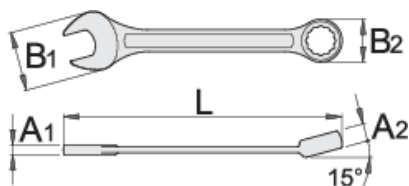

Očkoploché klíče, dlouhý typ

120/1

Profily

Standardy

ISO 7738

Vlastnosti produktu

- materiál: Premium chrom-vanadium ocel
- postupově kované, zcela tvrzeno a temperováno
- povrchová úprava: chromováno dle normy ISO 1456: 2009
- leštěná hlava
- očková část LIFE profil
- Vyrobeno dle normy ISO 7738 (pouze metrické rozměry)

		L	B2	B1	A2	A1		
616747	4.5	105	8	14	4	3.2	7	
616748	5	119	10.4	14.5	5	3.5	7	

L

B2

B1

A2

A1

600357	6	119	10.4	14.5	5	3.5	16
600358	7	129	11.5	16.5	5.8	3.9	15
600359	8	141	13.2	18.5	6.9	3.9	23
600360	9	152	14.3	21	7.3	4	27
600361	10	163	15.9	23	7.5	4.2	37
600362	11	176	17.8	24.5	8	4.5	45
600363	12	186	19.4	26.5	8.5	4.7	55
600364	13	199	20.4	29.5	8.5	5.2	68
600365	14	210	22	31.5	9	5.2	83
600366	15	222	23.2	33.5	9.5	5.7	96
600367	16	234	24.8	36	10.5	6.2	121
600368	17	245	26.1	38	10.5	6.7	144
600369	18	257	27.7	40	11	7.2	165
600370	19	268	29.3	42	12	7.2	186
600371	20	280	31	44	12.5	7.7	225
600372	21	291	32.6	45.5	13	8.2	251
600373	22	303	34.1	46.5	13	8.2	266
600374	23	314	35.7	50.5	13	8.2	300
600375	24	330	37.3	52.5	14	8.5	382
600376	25	337	39	54.5	14.5	8.5	377
600377	26	349	40.1	56	15	8.5	422
600378	27	360	41.6	57.5	15	9	453
600379	28	373	43.2	59.5	15.5	9	532
600380	29	383	44.9	61.5	16	9.5	567
600381	30	395	46.5	63.5	16	10	632
600382	32	416	49	68	16.5	10.5	719
607019	35	500	53.5	78.8	20	13.6	1405
602601	36	500	53.5	78.8	20	13.6	1415
605838	38	515	58	82.8	20.5	14.1	1310