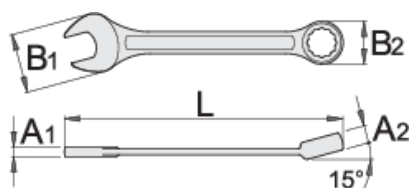

Očkoploché klíče, dlouhý typ

120/1

Profily

Standardy

ISO 7738

Vlastnosti produktu

- materiál: Premium chrom-vanadium ocel
- postupově kované, zcela tvrzeno a temperováno
- povrchová úprava: chromováno dle normy ISO 1456: 2009
- leštěná hlava
- očková část LIFE profil
- Vyrobeno dle normy ISO 7738 (pouze metrické rozměry)

L

B2

B1

A2

A1

| | | | | | | | |
|--------|---------|-----|------|------|------|------|------|
| 607019 | 35 | 500 | 53.5 | 78.8 | 20 | 13.6 | 1405 |
| 602601 | 36 | 500 | 53.5 | 78.8 | 20 | 13.6 | 1415 |
| 605838 | 38 | 515 | 58 | 82.8 | 20.5 | 14.1 | 1310 |
| 602602 | 41 | 540 | 62 | 86.8 | 21 | 14.6 | 1984 |
| 618514 | 46 | 560 | 69 | 94 | 23 | 16 | 2445 |
| 618517 | 50 | 580 | 75 | 103 | 24 | 17 | 1955 |
| 616752 | 55 | 600 | 83 | 112 | 26 | 18 | 3395 |
| 616753 | 60 | 620 | 91 | 120 | 28 | 20 | 4120 |
| 616754 | 65 | 640 | 100 | 130 | 30 | 21 | 5205 |
| 616755 | 70 | 660 | 108 | 140 | 32 | 23 | 5995 |
| 616756 | 75 | 680 | 116 | 150 | 34 | 24 | 6995 |
| 616757 | 80 | 700 | 124 | 160 | 36 | 26 | 8595 |
| 618491 | 1/4" | 119 | 10.4 | 14.5 | 5 | 3.5 | 14 |
| 618492 | 5/16" | 142 | 13.2 | 18.5 | 6.9 | 3.9 | 23 |
| 618493 | 3/8" | 153 | 14.3 | 21 | 7.3 | 4 | 27 |
| 618494 | 7/16" | 176 | 17.8 | 24.5 | 8 | 4.5 | 45 |
| 618495 | 1/2" | 199 | 20.4 | 29.5 | 8.5 | 5.2 | 68 |
| 618496 | 9/16" | 211 | 22 | 31.5 | 9 | 5.2 | 82 |
| 618497 | 5/8" | 234 | 24.8 | 36 | 10.5 | 6.2 | 121 |
| 618498 | 11/16" | 245 | 26.1 | 38 | 10.5 | 6.7 | 144 |
| 618499 | 3/4" | 268 | 29.3 | 42 | 12 | 7.2 | 186 |
| 618500 | 13/16" | 291 | 32.6 | 45.5 | 13 | 8.2 | 251 |
| 618501 | 7/8" | 303 | 34.1 | 46.5 | 13 | 8.2 | 266 |
| 618502 | 15/16" | 330 | 37.3 | 52.5 | 14 | 8.5 | 382 |
| 618503 | 1" | 337 | 39 | 54.5 | 14.5 | 8.5 | 377 |
| 618504 | 1.1/16" | 360 | 41.6 | 57.5 | 15 | 9 | 453 |
| 618505 | 1.1/8" | 372 | 43.2 | 59.5 | 15.5 | 9 | 532 |
| 618506 | 1.1/4" | 417 | 49 | 68 | 16.5 | 10.5 | 719 |
| 618507 | 1.5/16" | 417 | 49 | 68 | 16.5 | 10.5 | 732 |