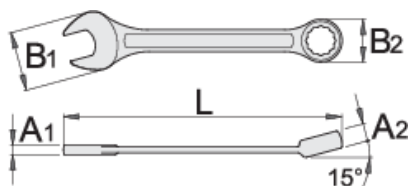

## Параметри на продукта

- материал: хром-ванадий
- ковани, изцяло закалени
- хромиран в съответствие със стандарт ISO 1456:2009
- полирани глави
- звезда LIFE профил
- изработен в съответствие със стандарт ISO 7738 (само за метрични размери)

		L	B2	B1	A2	A1	
616745	3.2	105	8	14	4	3.2	11
616746	4	105	8	14	4	3.2	11

L

B2

B1

A2

A1

616747	4.5	105	8	14	4	3.2	7
616748	5	119	10.4	14.5	5	3.5	7
616749	5.5	119	10.4	14.5	5	3.5	15
600357	6	119	10.4	14.5	5	3.5	14
600358	7	129	11.5	16.5	5.8	3.9	15
600359	8	141	13.2	18.5	6.9	3.9	23
600360	9	152	14.3	21	7.3	4	27
600361	10	163	15.9	23	7.5	4.2	37
600362	11	176	17.8	24.5	8	4.5	45
600363	12	186	19.4	26.5	8.5	4.7	55
600364	13	199	20.4	29.5	8.5	5.2	68
600365	14	210	22	31.5	9	5.2	82
600366	15	222	23.2	33.5	9.5	5.7	96
600367	16	234	24.8	36	10.5	6.2	121
600368	17	245	26.1	38	10.5	6.7	144
600369	18	257	27.7	40	11	7.2	165
600370	19	268	29.3	42	12	7.2	186
600371	20	280	31	44	12.5	7.7	225
600372	21	291	32.6	45.5	13	8.2	251
600373	22	303	34.1	46.5	13	8.2	266
600374	23	314	35.7	50.5	13	8.2	300
600375	24	330	37.3	52.5	14	8.5	382
600376	25	337	39	54.5	14.5	8.5	377
600377	26	349	40.1	56	15	8.5	422
600378	27	360	41.6	57.5	15	9	453
600379	28	373	43.2	59.5	15.5	9	532
600380	29	383	44.9	61.5	16	9.5	567
600381	30	395	46.5	63.5	16	10	632
600382	32	416	49	68	16.5	10.5	719