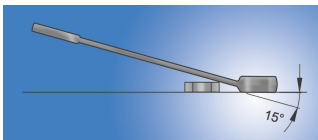

L

B2

B1

A2

A1

600381	30	395	46.5	63.5	16	10	632	
600382	32	416	49	68	16.5	10.5	719	
607019	35	500	53.5	78.8	20	13.6	1405	
602601	36	500	53.5	78.8	20	13.6	1415	
605838	38	515	58	82.8	20.5	14.1	1310	
602602	41	540	62	86.8	21	14.6	1984	
618514	46	560	69	94	23	16	2445	
618517	50	580	75	103	24	17	1955	
616752	55	600	83	112	26	18	3395	
616753	60	620	91	120	28	20	4120	
616754	65	640	100	130	30	21	5205	
616755	70	660	108	140	32	23	5995	Till end of stock
616756	75	680	116	150	34	24	6995	
616757	80	700	124	160	36	26	8595	Till end of stock
618491	1/4"	119	10.4	14.5	5	3.5	14	
618492	5/16"	142	13.2	18.5	6.9	3.9	23	
618493	3/8"	153	14.3	21	7.3	4	27	
618494	7/16"	176	17.8	24.5	8	4.5	45	
618495	1/2"	199	20.4	29.5	8.5	5.2	68	
618496	9/16"	211	22	31.5	9	5.2	82	
618497	5/8"	234	24.8	36	10.5	6.2	121	
618498	11/16"	245	26.1	38	10.5	6.7	144	
618499	3/4"	268	29.3	42	12	7.2	186	
618500	13/16"	291	32.6	45.5	13	8.2	251	
618501	7/8"	303	34.1	46.5	13	8.2	266	
618502	15/16"	330	37.3	52.5	14	8.5	382	
618503	1"	337	39	54.5	14.5	8.5	377	
618504	1.1/16"	360	41.6	57.5	15	9	453	
618505	1.1/8"	372	43.2	59.5	15.5	9	532	

			L	B2	B1	A2	A1		
618506		1.1/4"	417	49	68	16.5	10.5	719	
618507		1.5/16"	417	49	68	16.5	10.5	732	
618508		1.3/8"	500	53.5	78.8	20	13.6	1425	
618509		1.7/16"	500	53.5	78.8	20	13.6	1395	
618510		1.1/2"	500	53.5	78.8	20	13.6	1335	
618511		1.5/8"	540	62	86.8	21	14.6	2000	
618512		1.11/16"	540	62	86.8	21	14.6	1960	
618513		1.3/4"	560	69	94	23	16	2435	
618515		1.13/16"	560	69	94	23	16	2495	
618516		1.7/8"	560	69	94	23	16	2445	
618518		2"	580	75	103	24	17	2985	

* Bilder von Produkten sind Symbolfotos. Abmessungen sind in mm, Gewichte in Gramm.

Verwendung (Bilder)

LIFE-Profil

Verwandte Produkte

 Ringratchengabelschlüssel IBEX, gekröpft

 Ringgabelschlüssel, kurze Ausführung, gekröpft