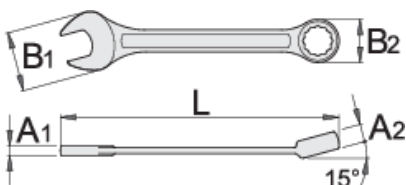

Ring-Gabelschlüssel, lange Ausführung, gekröpft

120/1

Profile

Standards

ISO 7738

Produkteigenschaften

- Material: Premium Chrom-Vanadium-Stahl
- geschmiedet, gehärtet und vergütet
- verchromt gemäß Industriestandard ISO 1456:2009
- polierter Kopf
- Ringseite mit dem Unior Schonprofil (gerundet)
- gefertigt laut Standard ISO 7738 (nur metrische Dim.)

L

B2

B1

A2

A1

L

B2

B1

A2

A1

616745	3.2	105	8	14	4	3.2	11	Till end of stock
616746	4	105	8	14	4	3.2	11	
616747	4.5	105	8	14	4	3.2	7	
616748	5	119	10.4	14.5	5	3.5	7	
616749	5.5	119	10.4	14.5	5	3.5	15	Till end of stock
600357	6	119	10.4	14.5	5	3.5	16	
600358	7	129	11.5	16.5	5.8	3.9	15	
600359	8	141	13.2	18.5	6.9	3.9	23	
600360	9	152	14.3	21	7.3	4	27	
600361	10	163	15.9	23	7.5	4.2	37	
600362	11	176	17.8	24.5	8	4.5	45	
600363	12	186	19.4	26.5	8.5	4.7	55	
600364	13	199	20.4	29.5	8.5	5.2	68	
600365	14	210	22	31.5	9	5.2	83	
600366	15	222	23.2	33.5	9.5	5.7	96	
600367	16	234	24.8	36	10.5	6.2	121	
600368	17	245	26.1	38	10.5	6.7	144	
600369	18	257	27.7	40	11	7.2	165	
600370	19	268	29.3	42	12	7.2	186	
600371	20	280	31	44	12.5	7.7	225	
600372	21	291	32.6	45.5	13	8.2	251	
600373	22	303	34.1	46.5	13	8.2	266	
600374	23	314	35.7	50.5	13	8.2	300	
600375	24	330	37.3	52.5	14	8.5	382	
600376	25	337	39	54.5	14.5	8.5	377	
600377	26	349	40.1	56	15	8.5	422	
600378	27	360	41.6	57.5	15	9	453	
600379	28	373	43.2	59.5	15.5	9	532	
600380	29	383	44.9	61.5	16	9.5	567	