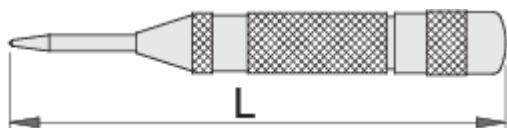

Automatický jamkovač

642A

Profiles

[_(/sk/support/waranty.)](https://sk.support.warranty)

Product features

- strojová ocel'
- vymeniteľný hrot, tvrdený
- poniklovaný

Výhody:

- samoúderný mechanizmus, aktivovaný tlakom
- nastaviteľná sila

616810

60 - 130

125

70

Retail packaging