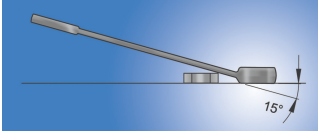

Kombine anahtar, kısa tip

125/1

Profiles

Standards

ISO 7738

Product features

- malzeme: krom vanadyum
- sıcak dövme, tamamen sertleştirilmiş ve temperlenmiş
- yüzey bitirme: ISO 1456:2009 standardına göre krom kaplamalı
- cilalı başlık
- LIFE profilli halka parçası
- ISO 7738 standardına göre yapılmıştır (yalnızca metrik boyut)
- 3113A'da ISO 3318 standardına göre yapılmıştır (yalnızca metrik boyutlar)

A2

A1

618651	5	84	5.8	12	3	3	9
618652	5.5	84	5.8	12	3	3	9
600414	6	100	10.4	14.5	5	3.5	11
600415	7	109	11.5	16.5	5.8	3.9	15
600416	8	119	13.2	18.5	6.9	3.9	20
600417	9	123	14.3	21	7.3	4	25
600418	10	128	15.9	23	7.5	4.2	29
600419	11	135	17.8	24.5	8	4.5	35
600420	12	139	19.4	26.5	8.5	4.7	45
600421	13	150	20.4	29.5	8.5	5.2	54
600422	14	160	22	31.5	9	5.2	63
600423	15	170	23.2	33.5	9.5	5.7	78
600424	16	180	24.8	36	10.5	6.2	95
600425	17	190	26.1	38	10.5	6.7	121
600426	18	200	27.7	40	11	7.2	135
600427	19	210	29.3	42	12	7.2	157
600428	20	220	31	44	12.5	7.7	186
600429	21	230	32.6	45.5	13	8.2	198
600430	22	247	34.1	46.5	13	8.2	230
602089	23	250	35.7	50.5	13	8.2	254
602090	24	266	37.3	52.5	14	8.5	300
602091	25	270	39	54.5	14.5	8.5	330
602092	26	275	40.1	56	15	8.5	342
602093	27	292	41.6	57.5	15	9	365
602094	28	296	43.2	59.5	15.5	9	432
602095	29	300	44.9	61.5	16	9.5	455
602096	30	323	46.5	63.5	16	10	522
602097	32	343	49	68	16.5	10.5	602
603332	36	400	54.5	79.5	20	13.5	1115

		L	B2	B1	A2	A1	
618566	41	420	62	86.8	21	14.6	1575
618570	46	440	69	94	23	16	1985

* Ürünlerin resimleri semboliktir. Bütün boyutlar mm ve ağırlık gram cinsindedir.

Usage (pictures)

LIFE profile

Safety (pictures)