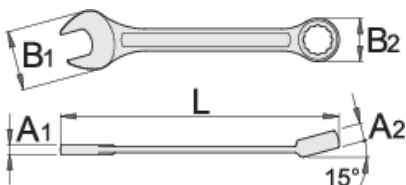

Kombine anahtar, kısa tip

125/1

Profiles

Standards

ISO 7738

Product features

- malzeme: krom vanadyum
- sıcak dövme, tamamen sertleştirilmiş ve temperlenmiş
- yüzey bitirme: ISO 1456:2009 standardına göre krom kaplamalı
- cilalı başlık
- LIFE profilli halka parçası
- ISO 7738 standardına göre yapılmıştır (yalnızca metrik boyut)
- 3113A'da ISO 3318 standardına göre yapılmıştır (yalnızca metrik boyutlar)

L

B2

B1

A2

A1

L

B2

B1

A2

A1

618651	5	84	5.8	12	3	3	9
618652	5.5	84	5.8	12	3	3	9
600414	6	100	10.4	14.5	5	3.5	11
600415	7	109	11.5	16.5	5.8	3.9	15
600416	8	119	13.2	18.5	6.9	3.9	20
600417	9	123	14.3	21	7.3	4	25
600418	10	128	15.9	23	7.5	4.2	29
600419	11	135	17.8	24.5	8	4.5	35
600420	12	139	19.4	26.5	8.5	4.7	45
600421	13	150	20.4	29.5	8.5	5.2	54
600422	14	160	22	31.5	9	5.2	63
600423	15	170	23.2	33.5	9.5	5.7	78
600424	16	180	24.8	36	10.5	6.2	95
600425	17	190	26.1	38	10.5	6.7	121
600426	18	200	27.7	40	11	7.2	135
600427	19	210	29.3	42	12	7.2	157
600428	20	220	31	44	12.5	7.7	186
600429	21	230	32.6	45.5	13	8.2	198
600430	22	247	34.1	46.5	13	8.2	230
602089	23	250	35.7	50.5	13	8.2	254
602090	24	266	37.3	52.5	14	8.5	300
602091	25	270	39	54.5	14.5	8.5	330
602092	26	275	40.1	56	15	8.5	342
602093	27	292	41.6	57.5	15	9	365
602094	28	296	43.2	59.5	15.5	9	432
602095	29	300	44.9	61.5	16	9.5	455
602096	30	323	46.5	63.5	16	10	522
602097	32	343	49	68	16.5	10.5	602
603332	36	400	54.5	79.5	20	13.5	1115

		L	B2	B1	A2	A1	
618566	41	420	62	86.8	21	14.6	1575
618570	46	440	69	94	23	16	1985

* Ürünlerin resimleri semboliktir. Bütün boyutlar mm ve ağırlık gram cinsindedir.

Usage (pictures)

LIFE profile

Safety (pictures)