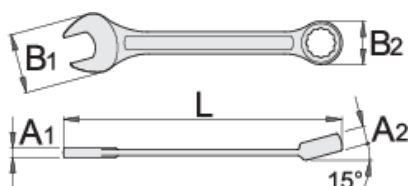

## Profili

## Opis proizvoda

- materijal: premium hrom-vanadijum čelik
- kovan, u potpunosti kaljen i ojačan
- hromiran (ISO 1456:2009)
- polirani vrhovi
- obuhvatni (okasti) deo sa LIFE profilom
- izrađen prema standardu ISO 7738 (samo metričke dimenzije)
- izrađen prema standardu ISO 3318 i DIN 3113A (samo metričke dimenzije)