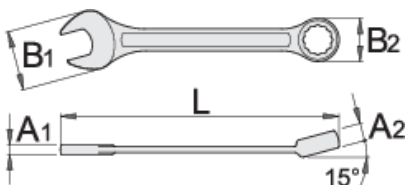

Ključ viljuškasto-okasti kratki

125/1

Profili

Standardi

ISO 7738

Opis proizvoda

- materijal: premium hrom-vanadijum čelik
- kovan, u potpunosti kaljen i ojačan
- hromiran (ISO 1456:2009)
- polirani vrhovi
- obuhvatni (okasti) deo sa LIFE profilom
- izrađen prema standardu ISO 7738 (samo metričke dimenzije)
- izrađen prema standardu ISO 3318 i DIN 3113A (samo metričke dimenzije)

L

B2

B1

A2

A1

L

B2

B1

A2

A1

618651	5	84	5.8	12	3	3	9
618652	5.5	84	5.8	12	3	3	9
600414	6	100	10.4	14.5	5	3.5	11
600415	7	109	11.5	16.5	5.8	3.9	15
600416	8	119	13.2	18.5	6.9	3.9	20
600417	9	123	14.3	21	7.3	4	25
600418	10	128	15.9	23	7.5	4.2	29
600419	11	135	17.8	24.5	8	4.5	35
600420	12	139	19.4	26.5	8.5	4.7	45
600421	13	150	20.4	29.5	8.5	5.2	54
600422	14	160	22	31.5	9	5.2	63
600423	15	170	23.2	33.5	9.5	5.7	78
600424	16	180	24.8	36	10.5	6.2	95
600425	17	190	26.1	38	10.5	6.7	121
600426	18	200	27.7	40	11	7.2	135
600427	19	210	29.3	42	12	7.2	157
600428	20	220	31	44	12.5	7.7	186
600429	21	230	32.6	45.5	13	8.2	198
600430	22	247	34.1	46.5	13	8.2	230
602089	23	250	35.7	50.5	13	8.2	254
602090	24	266	37.3	52.5	14	8.5	300
602091	25	270	39	54.5	14.5	8.5	330
602092	26	275	40.1	56	15	8.5	342
602093	27	292	41.6	57.5	15	9	365
602094	28	296	43.2	59.5	15.5	9	432
602095	29	300	44.9	61.5	16	9.5	455
602096	30	323	46.5	63.5	16	10	522
602097	32	343	49	68	16.5	10.5	602
603332	36	400	54.5	79.5	20	13.5	1115

		L	B2	B1	A2	A1	
618566	41	420	62	86.8	21	14.6	1575
618570	46	440	69	94	23	16	1985

* Fotografije proizvoda su simbolične. Sve dimenzije su u mm, a težina u gramima. Sve navedene dimenzije mogu odstupati u granicama tolerancija.