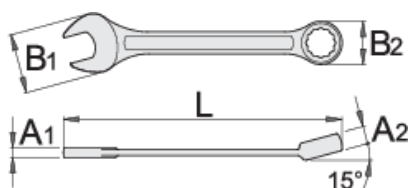

Ključ viljuškasto-okasti kratki

125/1

Profili

Standardi

ISO 7738

Opis proizvoda

- materijal: premium hrom-vanadijum čelik
- kovan, u potpunosti kaljen i ojačan
- hromiran (ISO 1456:2009)
- polirani vrhovi
- obuhvatni (okasti) deo sa LIFE profilom
- izrađen prema standardu ISO 7738 (samo metričke dimenzije)
- izrađen prema standardu ISO 3318 i DIN 3113A (samo metričke dimenzije)

L

B2

B1

A2

A1

L

B2

B1

A2

A1

618651	5	84	5.8	12	3	3	9
618652	5.5	84	5.8	12	3	3	9
600414	6	100	10.4	14.5	5	3.5	11
600415	7	109	11.5	16.5	5.8	3.9	15
600416	8	119	13.2	18.5	6.9	3.9	20
600417	9	123	14.3	21	7.3	4	25
600418	10	128	15.9	23	7.5	4.2	29
600419	11	135	17.8	24.5	8	4.5	35
600420	12	139	19.4	26.5	8.5	4.7	45
600421	13	150	20.4	29.5	8.5	5.2	54
600422	14	160	22	31.5	9	5.2	63
600423	15	170	23.2	33.5	9.5	5.7	78
600424	16	180	24.8	36	10.5	6.2	95
600425	17	190	26.1	38	10.5	6.7	121
600426	18	200	27.7	40	11	7.2	135
600427	19	210	29.3	42	12	7.2	157
600428	20	220	31	44	12.5	7.7	186
600429	21	230	32.6	45.5	13	8.2	198
600430	22	247	34.1	46.5	13	8.2	230
602089	23	250	35.7	50.5	13	8.2	254
602090	24	266	37.3	52.5	14	8.5	300
602091	25	270	39	54.5	14.5	8.5	330
602092	26	275	40.1	56	15	8.5	342
602093	27	292	41.6	57.5	15	9	365
602094	28	296	43.2	59.5	15.5	9	432
602095	29	300	44.9	61.5	16	9.5	455
602096	30	323	46.5	63.5	16	10	522
602097	32	343	49	68	16.5	10.5	602
603332	36	400	54.5	79.5	20	13.5	1115

		L	B2	B1	A2	A1	
618566	41	420	62	86.8	21	14.6	1575
618570	46	440	69	94	23	16	1985

* Fotografije proizvoda su simbolične. Sve dimenzije su u mm, a težina u gramima. Sve navedene dimenzije mogu odstupati u granicama tolerancija.