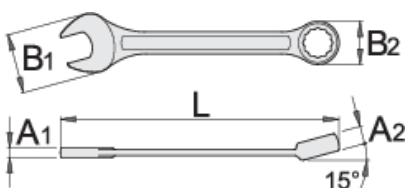

Ključ viličasto obročni, kratek

125/1

Profili

standard

ISO 7738

Atributi izdelka

- material: Premium krom vanadijevo jeklo
- kovan, v celoti poboljšan
- površinska zaščita: kromiran po ISO 1456:2009
- polirane glave
- obročni del z LIFE profilom
- v celoti izdelan v skladu s standardom ISO 7738 (samo metrične dimenzije)
- v celoti izdelan v skladu s standardom ISO 3318 in 3113A (samo metrične dimenzije)

L

B2

B1

A2

A1

L

B2

B1

A2

A1

618651	5	84	5.8	12	3	3	9
618652	5.5	84	5.8	12	3	3	9
600414	6	100	10.4	14.5	5	3.5	11
600415	7	109	11.5	16.5	5.8	3.9	15
600416	8	119	13.2	18.5	6.9	3.9	20
600417	9	123	14.3	21	7.3	4	25
600418	10	128	15.9	23	7.5	4.2	29
600419	11	135	17.8	24.5	8	4.5	35
600420	12	139	19.4	26.5	8.5	4.7	45
600421	13	150	20.4	29.5	8.5	5.2	54
600422	14	160	22	31.5	9	5.2	63
600423	15	170	23.2	33.5	9.5	5.7	78
600424	16	180	24.8	36	10.5	6.2	95
600425	17	190	26.1	38	10.5	6.7	121
600426	18	200	27.7	40	11	7.2	135
600427	19	210	29.3	42	12	7.2	157
600428	20	220	31	44	12.5	7.7	186
600429	21	230	32.6	45.5	13	8.2	198
600430	22	247	34.1	46.5	13	8.2	230
602089	23	250	35.7	50.5	13	8.2	254
602090	24	266	37.3	52.5	14	8.5	300
602091	25	270	39	54.5	14.5	8.5	330
602092	26	275	40.1	56	15	8.5	342
602093	27	292	41.6	57.5	15	9	365
602094	28	296	43.2	59.5	15.5	9	432
602095	29	300	44.9	61.5	16	9.5	455
602096	30	323	46.5	63.5	16	10	522
602097	32	343	49	68	16.5	10.5	602
603332	36	400	54.5	79.5	20	13.5	1115

		L	B2	B1	A2	A1	
618566	41	420	62	86.8	21	14.6	1575
618570	46	440	69	94	23	16	1985

* Slike proizvodov so simbolične. Vse dimenzije so v mm, teža v g. Vse navedene dimenzije lahko odstopajo v tolerančnih merah.