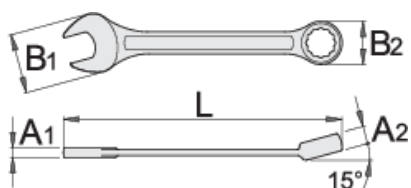

Ključ viličasto obročni, kratek

125/1

Profili

standard

ISO 7738

Atributi izdelka

- material: Premium krom vanadijevo jeklo
- kovan, v celoti poboljšan
- površinska zaščita: kromiran s trivalentnim kromom po ISO 1456:2009
- polirane glave
- obročni del z LIFE profilom
- v celoti izdelan v skladu s standardom ISO 7738 (samo metrične dimenzije)
- v celoti izdelan v skladu s standardom ISO 3318 in 3113A (samo metrične dimenzije)

L

B2

B1

A2

A1

L

B2

B1

A2

A1

618651	5	84	5.8	12	3	3	9
618652	5.5	84	5.8	12	3	3	9
600414	6	100	10.4	14.5	5	3.5	11
600415	7	109	11.5	16.5	5.8	3.9	15
600416	8	119	13.2	18.5	6.9	3.9	20
600417	9	123	14.3	21	7.3	4	25
600418	10	128	15.9	23	7.5	4.2	29
600419	11	135	17.8	24.5	8	4.5	35
600420	12	139	19.4	26.5	8.5	4.7	45
600421	13	150	20.4	29.5	8.5	5.2	54
600422	14	160	22	31.5	9	5.2	63
600423	15	170	23.2	33.5	9.5	5.7	78
600424	16	180	24.8	36	10.5	6.2	95
600425	17	190	26.1	38	10.5	6.7	121
600426	18	200	27.7	40	11	7.2	135
600427	19	210	29.3	42	12	7.2	157
600428	20	220	31	44	12.5	7.7	186
600429	21	230	32.6	45.5	13	8.2	198
600430	22	247	34.1	46.5	13	8.2	230
602089	23	250	35.7	50.5	13	8.2	254
602090	24	266	37.3	52.5	14	8.5	300
602091	25	270	39	54.5	14.5	8.5	330
602092	26	275	40.1	56	15	8.5	342
602093	27	292	41.6	57.5	15	9	365
602094	28	296	43.2	59.5	15.5	9	432
602095	29	300	44.9	61.5	16	9.5	455
602096	30	323	46.5	63.5	16	10	522
602097	32	343	49	68	16.5	10.5	602
603332	36	400	54.5	79.5	20	13.5	1115

		L	B2	B1	A2	A1	
618566	41	420	62	86.8	21	14.6	1575
618570	46	440	69	94	23	16	1985

* Slike proizvodov so simbolične. Vse dimenzije so v mm, masa v g. Vse navedene dimenzije lahko odstopajo v tolerančnih merah.