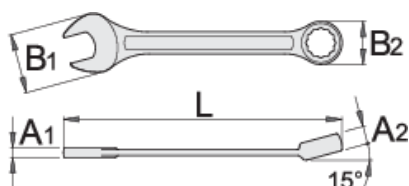

Kombinovaný klíč, krátky

125/1

Profiles

Standards

ISO 7738

Product features

- materiál: premium chróm vanádiová ocel'
- kované, tvrdené a temperované,
- chrómované v súlade s ISO 1456:2009
- leštená hlava
- očková časť s LIFE profilom
- vyrobené v súlade s ISO 7738
- Vyrobené podľa normy ISO 3318 v 3113A

L

B2

B1

A2

A1

L

B2

B1

A2

A1

600414	6	100	10.4	14.5	5	3.5	11
600415	7	109	11.5	16.5	5.8	3.9	15
600416	8	119	13.2	18.5	6.9	3.9	20
600417	9	123	14.3	21	7.3	4	25
600418	10	128	15.9	23	7.5	4.2	29
600419	11	135	17.8	24.5	8	4.5	35
600420	12	139	19.4	26.5	8.5	4.7	45
600421	13	150	20.4	29.5	8.5	5.2	54
600422	14	160	22	31.5	9	5.2	63
600423	15	170	23.2	33.5	9.5	5.7	78
600424	16	180	24.8	36	10.5	6.2	95
600425	17	190	26.1	38	10.5	6.7	121
600426	18	200	27.7	40	11	7.2	135
600427	19	210	29.3	42	12	7.2	157
600428	20	220	31	44	12.5	7.7	186
600429	21	230	32.6	45.5	13	8.2	198
600430	22	247	34.1	46.5	13	8.2	230
602089	23	250	35.7	50.5	13	8.2	254
602090	24	266	37.3	52.5	14	8.5	300
602091	25	270	39	54.5	14.5	8.5	330
602092	26	275	40.1	56	15	8.5	342
602093	27	292	41.6	57.5	15	9	365
602094	28	296	43.2	59.5	15.5	9	432
602095	29	300	44.9	61.5	16	9.5	455
602096	30	323	46.5	63.5	16	10	522
602097	32	343	49	68	16.5	10.5	602
603332	36	400	54.5	79.5	20	13.5	1115
618566	41	420	62	86.8	21	14.6	1575
618570	46	440	69	94	23	16	1985

* Obrázky sú symbolické. Všetky rozmery sú v mm, hmotnosť je v g. Všetky udané rozmery sa môžu líšiť v rámci tolerancie.

Usage (pictures)

LIFE profil

Related products

 Kombinovaný kľúč, dlhý

 Očkoplochý račňový kľúč