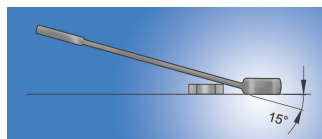

Kombinovaný klíč, krátky

125/1

Profiles

Standards

ISO 7738

Product features

- materiál: premium chróm vanádiová ocel'
- kované, tvrdené a temperované,
- chrómované v súlade s ISO 1456:2009
- leštená hlava
- očková časť s LIFE profilom
- vyrobené v súlade s ISO 7738
- Vyrobené podľa normy ISO 3318 v 3113A

A2

A1

600414	6	100	10.4	14.5	5	3.5	11
600415	7	109	11.5	16.5	5.8	3.9	15
600416	8	119	13.2	18.5	6.9	3.9	20
600417	9	123	14.3	21	7.3	4	25
600418	10	128	15.9	23	7.5	4.2	29
600419	11	135	17.8	24.5	8	4.5	35
600420	12	139	19.4	26.5	8.5	4.7	45
600421	13	150	20.4	29.5	8.5	5.2	54
600422	14	160	22	31.5	9	5.2	63
600423	15	170	23.2	33.5	9.5	5.7	78
600424	16	180	24.8	36	10.5	6.2	95
600425	17	190	26.1	38	10.5	6.7	121
600426	18	200	27.7	40	11	7.2	135
600427	19	210	29.3	42	12	7.2	157
600428	20	220	31	44	12.5	7.7	186
600429	21	230	32.6	45.5	13	8.2	198
600430	22	247	34.1	46.5	13	8.2	230
602089	23	250	35.7	50.5	13	8.2	254
602090	24	266	37.3	52.5	14	8.5	300
602091	25	270	39	54.5	14.5	8.5	330
602092	26	275	40.1	56	15	8.5	342
602093	27	292	41.6	57.5	15	9	365
602094	28	296	43.2	59.5	15.5	9	432
602095	29	300	44.9	61.5	16	9.5	455
602096	30	323	46.5	63.5	16	10	522
602097	32	343	49	68	16.5	10.5	602
603332	36	400	54.5	79.5	20	13.5	1115
618566	41	420	62	86.8	21	14.6	1575
618570	46	440	69	94	23	16	1985

* Obrázky sú symbolické. Všetky rozmery sú v mm, hmotnosť je v g. Všetky udané rozmery sa môžu líšiť v rámci tolerancie.

Usage (pictures)

LIFE profil

Related products

 Kombinovaný kľúč, dlhý

 Očkoplochý račňový kľúč