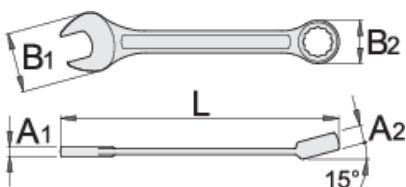

Ключ комбинированный (полированные головки)

125/1

Профили

Стандарты

изготовлен в соответствии со стандартом ISO 7738
(для метрических размеров)

Описание товара

- материал: хромованадиевая сталь Premium
- кованный, целиком подвергнут закалке и отпуску
- хромированный в соответствии с ISO 1456:2009
- полированные головки
- кольцевая часть с новым профилем LIFE - смещение точки приложения усилия
- изготовлен в соответствии со стандартом ISO 7738
- изготовлен в соответствии со стандартом ISO 3318

L

B2

B1

A2

A1

600414	6	100	10.4	14.5	5	3.5	11
600415	7	109	11.5	16.5	5.8	3.9	15
600416	8	119	13.2	18.5	6.9	3.9	20
600417	9	123	14.3	21	7.3	4	25
600418	10	128	15.9	23	7.5	4.2	29
600419	11	135	17.8	24.5	8	4.5	35
600420	12	139	19.4	26.5	8.5	4.7	45
600421	13	150	20.4	29.5	8.5	5.2	54
600422	14	160	22	31.5	9	5.2	63
600423	15	170	23.2	33.5	9.5	5.7	78
600424	16	180	24.8	36	10.5	6.2	95
600425	17	190	26.1	38	10.5	6.7	121
600426	18	200	27.7	40	11	7.2	135
600427	19	210	29.3	42	12	7.2	157
600428	20	220	31	44	12.5	7.7	186
600429	21	230	32.6	45.5	13	8.2	198
600430	22	247	34.1	46.5	13	8.2	230
602089	23	250	35.7	50.5	13	8.2	254
602090	24	266	37.3	52.5	14	8.5	300
602091	25	270	39	54.5	14.5	8.5	330
602092	26	275	40.1	56	15	8.5	342
602093	27	292	41.6	57.5	15	9	365
602094	28	296	43.2	59.5	15.5	9	432
602095	29	300	44.9	61.5	16	9.5	455
602096	30	323	46.5	63.5	16	10	522
602097	32	343	49	68	16.5	10.5	602
603332	36	400	54.5	79.5	20	13.5	1115
618566	41	420	62	86.8	21	14.6	1575
618570	46	440	69	94	23	16	1985

* Изображения продуктов носят демонстрационный характер. Все размеры указаны в миллиметрах, вес в граммах.

Использование (картинки)

профиль LIFE

Сопутствующие товары

 Ключ комбинированный удлинённый (полированные головки)