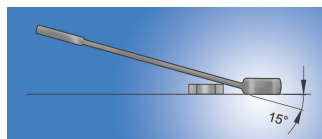

Ключ комбинированный (полированные головки)

125/1

Профили

Стандарты

изготовлен в соответствии со стандартом ISO 7738
(для метрических размеров)

Описание товара

- материал: хромованадиевая сталь Premium
- кованный, целиком подвергнут закалке и отпуску
- хромированный в соответствии с ISO 1456:2009
- полированные головки
- кольцевая часть с новым профилем LIFE - смещение точки приложения усилия
- изготовлен в соответствии со стандартом ISO 7738
- изготовлен в соответствии со стандартом ISO 3318

L

B2

B1

A2

A1

600414	6	100	10.4	14.5	5	3.5	11
600415	7	109	11.5	16.5	5.8	3.9	15
600416	8	119	13.2	18.5	6.9	3.9	20
600417	9	123	14.3	21	7.3	4	25
600418	10	128	15.9	23	7.5	4.2	29
600419	11	135	17.8	24.5	8	4.5	35
600420	12	139	19.4	26.5	8.5	4.7	45
600421	13	150	20.4	29.5	8.5	5.2	54
600422	14	160	22	31.5	9	5.2	63
600423	15	170	23.2	33.5	9.5	5.7	78
600424	16	180	24.8	36	10.5	6.2	95
600425	17	190	26.1	38	10.5	6.7	121
600426	18	200	27.7	40	11	7.2	135
600427	19	210	29.3	42	12	7.2	157
600428	20	220	31	44	12.5	7.7	186
600429	21	230	32.6	45.5	13	8.2	198
600430	22	247	34.1	46.5	13	8.2	230
602089	23	250	35.7	50.5	13	8.2	254
602090	24	266	37.3	52.5	14	8.5	300
602091	25	270	39	54.5	14.5	8.5	330
602092	26	275	40.1	56	15	8.5	342
602093	27	292	41.6	57.5	15	9	365
602094	28	296	43.2	59.5	15.5	9	432
602095	29	300	44.9	61.5	16	9.5	455
602096	30	323	46.5	63.5	16	10	522
602097	32	343	49	68	16.5	10.5	602
603332	36	400	54.5	79.5	20	13.5	1115
618566	41	420	62	86.8	21	14.6	1575
618570	46	440	69	94	23	16	1985

* Изображения продуктов носят демонстрационный характер. Все размеры указаны в миллиметрах, вес в граммах.

Использование (картинки)

профиль LIFE

Сопутствующие товары

 Ключ комбинированный удлинённый (полированные головки)