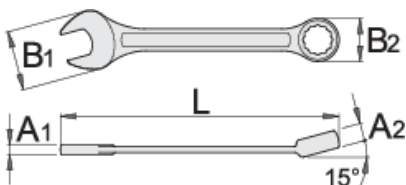

숫 타입 콤비네이션 렌치

125/1

프로파일

표준

ISO 7738

제품 특징

- 재질: 프리미엄 크롬 바나듐 스틸
- 낙하 단조, 완전 경화 및 담금질
- 표면 마감: ISO 1456:2009에 따른 크롬 도금
- 헤드 폴리싱 처리
- LIFE 프로파일이 있는 링 파트
- ISO 7738표준에 따라 제작됨 (미터법만 해당)
- 3113A의 ISO 3318표준에 따라 제작됨 (미터법만 해당)

L

B2

B1

A2

A1

L

B2

B1

A2

A1

| | | | | | | | |
|--------|----|-----|------|------|------|------|------|
| 600414 | 6 | 100 | 10.4 | 14.5 | 5 | 3.5 | 11 |
| 600415 | 7 | 109 | 11.5 | 16.5 | 5.8 | 3.9 | 15 |
| 600416 | 8 | 119 | 13.2 | 18.5 | 6.9 | 3.9 | 20 |
| 600417 | 9 | 123 | 14.3 | 21 | 7.3 | 4 | 25 |
| 600418 | 10 | 128 | 15.9 | 23 | 7.5 | 4.2 | 29 |
| 600419 | 11 | 135 | 17.8 | 24.5 | 8 | 4.5 | 35 |
| 600420 | 12 | 139 | 19.4 | 26.5 | 8.5 | 4.7 | 45 |
| 600421 | 13 | 150 | 20.4 | 29.5 | 8.5 | 5.2 | 54 |
| 600422 | 14 | 160 | 22 | 31.5 | 9 | 5.2 | 63 |
| 600423 | 15 | 170 | 23.2 | 33.5 | 9.5 | 5.7 | 78 |
| 600424 | 16 | 180 | 24.8 | 36 | 10.5 | 6.2 | 95 |
| 600425 | 17 | 190 | 26.1 | 38 | 10.5 | 6.7 | 121 |
| 600426 | 18 | 200 | 27.7 | 40 | 11 | 7.2 | 135 |
| 600427 | 19 | 210 | 29.3 | 42 | 12 | 7.2 | 157 |
| 600428 | 20 | 220 | 31 | 44 | 12.5 | 7.7 | 186 |
| 600429 | 21 | 230 | 32.6 | 45.5 | 13 | 8.2 | 198 |
| 600430 | 22 | 247 | 34.1 | 46.5 | 13 | 8.2 | 230 |
| 602089 | 23 | 250 | 35.7 | 50.5 | 13 | 8.2 | 254 |
| 602090 | 24 | 266 | 37.3 | 52.5 | 14 | 8.5 | 300 |
| 602091 | 25 | 270 | 39 | 54.5 | 14.5 | 8.5 | 330 |
| 602092 | 26 | 275 | 40.1 | 56 | 15 | 8.5 | 342 |
| 602093 | 27 | 292 | 41.6 | 57.5 | 15 | 9 | 365 |
| 602094 | 28 | 296 | 43.2 | 59.5 | 15.5 | 9 | 432 |
| 602095 | 29 | 300 | 44.9 | 61.5 | 16 | 9.5 | 455 |
| 602096 | 30 | 323 | 46.5 | 63.5 | 16 | 10 | 522 |
| 602097 | 32 | 343 | 49 | 68 | 16.5 | 10.5 | 602 |
| 603332 | 36 | 400 | 54.5 | 79.5 | 20 | 13.5 | 1115 |
| 618566 | 41 | 420 | 62 | 86.8 | 21 | 14.6 | 1575 |
| 618570 | 46 | 440 | 69 | 94 | 23 | 16 | 1985 |