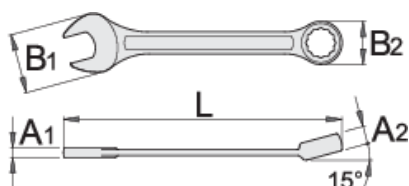

Chiave combinata

125/1

Profili

Standard

ISO 7738

Attributi del prodotto

- materiale: acciaio al cromo vanadio premium
- forgiata, interamente bonificata
- finitura superficiale: cromata ISO 1456:2009
- teste lucidate
- parte ad anello con profilo LIFE
- conforme allo standard ISO 7738
- conforme allo standard ISO 3318 e 3113A

L

B2

B1

A2

A1

L

B2

B1

A2

A1

600414	6	100	10.4	14.5	5	3.5	11
600415	7	109	11.5	16.5	5.8	3.9	15
600416	8	119	13.2	18.5	6.9	3.9	20
600417	9	123	14.3	21	7.3	4	25
600418	10	128	15.9	23	7.5	4.2	29
600419	11	135	17.8	24.5	8	4.5	35
600420	12	139	19.4	26.5	8.5	4.7	45
600421	13	150	20.4	29.5	8.5	5.2	54
600422	14	160	22	31.5	9	5.2	63
600423	15	170	23.2	33.5	9.5	5.7	78
600424	16	180	24.8	36	10.5	6.2	95
600425	17	190	26.1	38	10.5	6.7	121
600426	18	200	27.7	40	11	7.2	135
600427	19	210	29.3	42	12	7.2	157
600428	20	220	31	44	12.5	7.7	186
600429	21	230	32.6	45.5	13	8.2	198
600430	22	247	34.1	46.5	13	8.2	230
602089	23	250	35.7	50.5	13	8.2	254
602090	24	266	37.3	52.5	14	8.5	300
602091	25	270	39	54.5	14.5	8.5	330
602092	26	275	40.1	56	15	8.5	342
602093	27	292	41.6	57.5	15	9	365
602094	28	296	43.2	59.5	15.5	9	432
602095	29	300	44.9	61.5	16	9.5	455
602096	30	323	46.5	63.5	16	10	522
602097	32	343	49	68	16.5	10.5	602
603332	36	400	54.5	79.5	20	13.5	1115
618566	41	420	62	86.8	21	14.6	1575
618570	46	440	69	94	23	16	1985

* Le immagini dei prodotti sono puramente simboliche. Tutte le dimensioni sono in mm, peso in grammi.

Utilizzo (pictures)

Profilo LIFE

Related products

 Chiave combinata, tipo lungo

 Chiave combinata a cricchetto