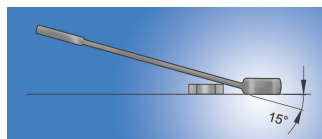

Chiave combinata

125/1

Profili

Standard

ISO 7738

Attributi del prodotto

- materiale: acciaio al cromo vanadio premium
- forgiata, interamente bonificata
- finitura superficiale: cromata ISO 1456:2009
- teste lucidate
- parte ad anello con profilo LIFE
- conforme allo standard ISO 7738
- conforme allo standard ISO 3318 e 3113A

A2

A1

600414	6	100	10.4	14.5	5	3.5	11
600415	7	109	11.5	16.5	5.8	3.9	15
600416	8	119	13.2	18.5	6.9	3.9	20
600417	9	123	14.3	21	7.3	4	25
600418	10	128	15.9	23	7.5	4.2	29
600419	11	135	17.8	24.5	8	4.5	35
600420	12	139	19.4	26.5	8.5	4.7	45
600421	13	150	20.4	29.5	8.5	5.2	54
600422	14	160	22	31.5	9	5.2	63
600423	15	170	23.2	33.5	9.5	5.7	78
600424	16	180	24.8	36	10.5	6.2	95
600425	17	190	26.1	38	10.5	6.7	121
600426	18	200	27.7	40	11	7.2	135
600427	19	210	29.3	42	12	7.2	157
600428	20	220	31	44	12.5	7.7	186
600429	21	230	32.6	45.5	13	8.2	198
600430	22	247	34.1	46.5	13	8.2	230
602089	23	250	35.7	50.5	13	8.2	254
602090	24	266	37.3	52.5	14	8.5	300
602091	25	270	39	54.5	14.5	8.5	330
602092	26	275	40.1	56	15	8.5	342
602093	27	292	41.6	57.5	15	9	365
602094	28	296	43.2	59.5	15.5	9	432
602095	29	300	44.9	61.5	16	9.5	455
602096	30	323	46.5	63.5	16	10	522
602097	32	343	49	68	16.5	10.5	602
603332	36	400	54.5	79.5	20	13.5	1115
618566	41	420	62	86.8	21	14.6	1575
618570	46	440	69	94	23	16	1985

* Le immagini dei prodotti sono puramente simboliche. Tutte le dimensioni sono in mm, peso in grammi.

Utilizzo (pictures)

Profilo LIFE

Related products

 Chiave combinata, tipo lungo

 Chiave combinata a cricchetto