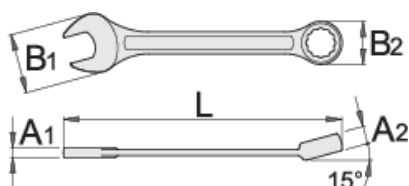

Ključ viljuškasto-okasti kratki

125/1

Profili

Zatvori pretraživanje

ISO 7738

Atributi proizvoda

- Materijal: Premium krom-vanadij
- kovan, u cijelosti ojačan i zakaljen
- kromirani (ISO 1456:2009)
- polirane glave
- obuhvatni dio sa LIFE profilom
- izrađeni prema standardu ISO 7738 (samo metričke dimenzije)
- izrađen prema standardu ISO 3318 in 3113A (samo metričke dimenzije)

L

B2

B1

A2

A1

L

B2

B1

A2

A1

618651	5	84	5.8	12	3	3	9
618652	5.5	84	5.8	12	3	3	9
600414	6	100	10.4	14.5	5	3.5	11
600415	7	109	11.5	16.5	5.8	3.9	15
600416	8	119	13.2	18.5	6.9	3.9	20
600417	9	123	14.3	21	7.3	4	25
600418	10	128	15.9	23	7.5	4.2	29
600419	11	135	17.8	24.5	8	4.5	35
600420	12	139	19.4	26.5	8.5	4.7	45
600421	13	150	20.4	29.5	8.5	5.2	54
600422	14	160	22	31.5	9	5.2	63
600423	15	170	23.2	33.5	9.5	5.7	78
600424	16	180	24.8	36	10.5	6.2	95
600425	17	190	26.1	38	10.5	6.7	121
600426	18	200	27.7	40	11	7.2	135
600427	19	210	29.3	42	12	7.2	157
600428	20	220	31	44	12.5	7.7	186
600429	21	230	32.6	45.5	13	8.2	198
600430	22	247	34.1	46.5	13	8.2	230
602089	23	250	35.7	50.5	13	8.2	254
602090	24	266	37.3	52.5	14	8.5	300
602091	25	270	39	54.5	14.5	8.5	330
602092	26	275	40.1	56	15	8.5	342
602093	27	292	41.6	57.5	15	9	365
602094	28	296	43.2	59.5	15.5	9	432
602095	29	300	44.9	61.5	16	9.5	455
602096	30	323	46.5	63.5	16	10	522
602097	32	343	49	68	16.5	10.5	602
603332	36	400	54.5	79.5	20	13.5	1115

		L	B2	B1	A2	A1	
618566	41	420	62	86.8	21	14.6	1575
618570	46	440	69	94	23	16	1985

* Slike proizvoda su simbolične. Sve dimenzije su u mm, masa je u g.

upotreba (pictures)

LIFE profile

Safety (pictures)