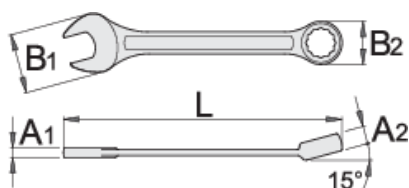

## Profili

## Atributi proizvoda

- Materijal: Premium krom-vanadij
- kovan, u cijelosti ojačan i zakaljen
- kromirani (ISO 1456:2009)
- polirane glave
- obuhvatni dio sa LIFE profilom
- izrađeni prema standardu ISO 7738 (samo metričke dimenzije)
- izrađen prema standardu ISO 3318 in 3113A (samo metričke dimenzije)