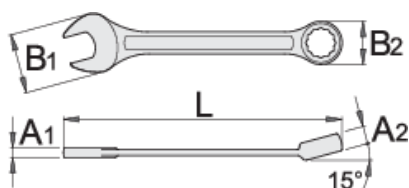

Ključ viljuškasto-okasti kratki

125/1

Profili

Zatvori pretraživanje

ISO 7738

Atributi proizvoda

- Materijal: Premium krom-vanadij
- kovan, u cijelosti ojačan i zakaljen
- kromirani (ISO 1456:2009)
- polirane glave
- obuhvatni dio sa LIFE profilom
- izrađeni prema standardu ISO 7738 (samo metričke dimenzije)
- izrađen prema standardu ISO 3318 in 3113A (samo metričke dimenzije)

L

B2

B1

A2

A1

L

B2

B1

A2

A1

618651	5	84	5.8	12	3	3	9
618652	5.5	84	5.8	12	3	3	9
600414	6	100	10.4	14.5	5	3.5	11
600415	7	109	11.5	16.5	5.8	3.9	15
600416	8	119	13.2	18.5	6.9	3.9	20
600417	9	123	14.3	21	7.3	4	25
600418	10	128	15.9	23	7.5	4.2	29
600419	11	135	17.8	24.5	8	4.5	35
600420	12	139	19.4	26.5	8.5	4.7	45
600421	13	150	20.4	29.5	8.5	5.2	54
600422	14	160	22	31.5	9	5.2	63
600423	15	170	23.2	33.5	9.5	5.7	78
600424	16	180	24.8	36	10.5	6.2	95
600425	17	190	26.1	38	10.5	6.7	121
600426	18	200	27.7	40	11	7.2	135
600427	19	210	29.3	42	12	7.2	157
600428	20	220	31	44	12.5	7.7	186
600429	21	230	32.6	45.5	13	8.2	198
600430	22	247	34.1	46.5	13	8.2	230
602089	23	250	35.7	50.5	13	8.2	254
602090	24	266	37.3	52.5	14	8.5	300
602091	25	270	39	54.5	14.5	8.5	330
602092	26	275	40.1	56	15	8.5	342
602093	27	292	41.6	57.5	15	9	365
602094	28	296	43.2	59.5	15.5	9	432
602095	29	300	44.9	61.5	16	9.5	455
602096	30	323	46.5	63.5	16	10	522
602097	32	343	49	68	16.5	10.5	602
603332	36	400	54.5	79.5	20	13.5	1115

		L	B2	B1	A2	A1	
618566	41	420	62	86.8	21	14.6	1575
618570	46	440	69	94	23	16	1985

* Slike proizvoda su simbolične. Sve dimenzije su u mm, masa je u g.

upotreba (pictures)

LIFE profile

Safety (pictures)