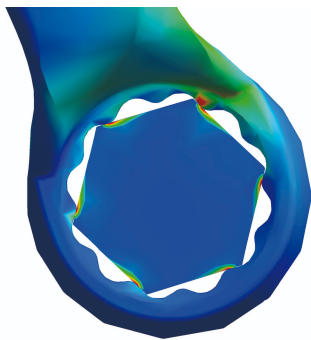

L	B2	B1	A2	A1	
618566	41	420	62	86.8	21	14.6	1575
618570	46	440	69	94	23	16	1985

* Οι εικόνες των προϊόντων είναι συμβολικές. Όλες οι διαστάσεις είναι σε mm, το βάρος είναι σε γραμμάρια. Όλες οι αναφερόμενες διαστάσεις μπορεί να διαφέρουν σε ανοχές.

Χρήση (εικόνες)

Προφίλ LIFE