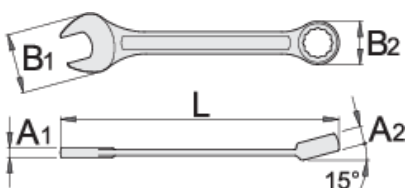

Γερμανοπολύγωνο κοντό

125/1

Προφίλ

Πρότυπα

ISO 7738

Χαρακτηριστικά προϊόντος

- υλικό: χρώμιο βανάδιο
- σφυρήλατο, ολικά σκληρυμένο με θερμική επεξεργασία
- επιχρωμιωμένο σύμφωνα με τα πρότυπα EN12540
- γυαλισμένη κεφαλή
- Γερμανοπολύγωνο κυρτό με νέο προφίλ life
- κατασκευασμένο σύμφωνα με τα πρότυπα ISO 7738 (μόνο μετρικά)
- κατασκευασμένο σύμφωνα με τα πρότυπα ISO 3318 se 3113A (μόνο μετρικές διαστάσεις)

L

B2

B1

A2

A1

L

B2

B1

A2

A1

618651	5	84	5.8	12	3	3	9
618652	5.5	84	5.8	12	3	3	9
600414	6	100	10.4	14.5	5	3.5	11
600415	7	109	11.5	16.5	5.8	3.9	15
600416	8	119	13.2	18.5	6.9	3.9	20
600417	9	123	14.3	21	7.3	4	25
600418	10	128	15.9	23	7.5	4.2	29
600419	11	135	17.8	24.5	8	4.5	35
600420	12	139	19.4	26.5	8.5	4.7	45
600421	13	150	20.4	29.5	8.5	5.2	54
600422	14	160	22	31.5	9	5.2	63
600423	15	170	23.2	33.5	9.5	5.7	78
600424	16	180	24.8	36	10.5	6.2	95
600425	17	190	26.1	38	10.5	6.7	121
600426	18	200	27.7	40	11	7.2	135
600427	19	210	29.3	42	12	7.2	157
600428	20	220	31	44	12.5	7.7	186
600429	21	230	32.6	45.5	13	8.2	198
600430	22	247	34.1	46.5	13	8.2	230
602089	23	250	35.7	50.5	13	8.2	254
602090	24	266	37.3	52.5	14	8.5	300
602091	25	270	39	54.5	14.5	8.5	330
602092	26	275	40.1	56	15	8.5	342
602093	27	292	41.6	57.5	15	9	365
602094	28	296	43.2	59.5	15.5	9	432
602095	29	300	44.9	61.5	16	9.5	455
602096	30	323	46.5	63.5	16	10	522
602097	32	343	49	68	16.5	10.5	602
603332	36	400	54.5	79.5	20	13.5	1115

		L	B2	B1	A2	A1	
618566	41	420	62	86.8	21	14.6	1575
618570	46	440	69	94	23	16	1985

* Οι εικόνες των προϊόντων είναι συμβολικές. Όλες οι διαστάσεις είναι σε mm, το βάρος είναι σε γραμμάρια. Όλες οι αναφερόμενες διαστάσεις μπορεί να διαφέρουν σε ανοχές.