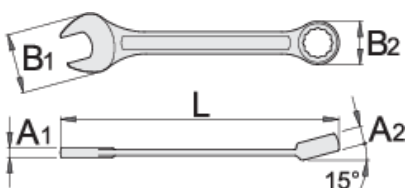

Χαρακτηριστικά προϊόντος

- υλικό: χρώμιο βανάδιο
- σφυρήλατο, ολικά σκληρυμένο με θερμική επεξεργασία
- επιχρωμιωμένο σύμφωνα με τα πρότυπα EN12540
- γυαλισμένη κεφαλή
- Γερμανοπολύγωνο κυρτό με νέο προφίλ life
- κατασκευασμένο σύμφωνα με τα πρότυπα ISO 7738 (μόνο μετρικά)
- κατασκευασμένο σύμφωνα με τα πρότυπα ISO 3318 se 3113A (μόνο μετρικές διαστάσεις)