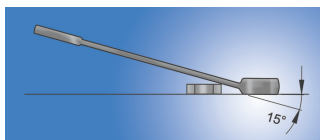

L	B2	B1	A2	A1	
618566	41	420	62	86.8	21	14.6	1575
618570	46	440	69	94	23	16	1985

* Οι εικόνες των προϊόντων είναι συμβολικές. Όλες οι διαστάσεις είναι σε mm, το βάρος είναι σε γραμμάρια. Όλες οι αναφερόμενες διαστάσεις μπορεί να διαφέρουν σε ανοχές.

Χρήση (εικόνες)

Προφίλ LIFE