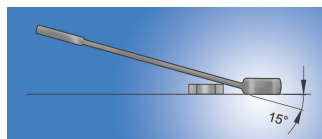

Γερμανοπολύγωνο κοντό

125/1

Προφίλ

Πρότυπα

ISO 7738

Χαρακτηριστικά προϊόντος

- υλικό: χρώμιο βανάδιο
- σφυρήλατο, ολικά σκληρυμένο με θερμική επεξεργασία
- επιχρωμιωμένο σύμφωνα με τα πρότυπα EN12540
- γυαλισμένη κεφαλή
- Γερμανοπολύγωνο κυρτό με νέο προφίλ life
- κατασκευασμένο σύμφωνα με τα πρότυπα ISO 7738
- κατασκευασμένο σύμφωνα με τα πρότυπα ISO 3318 se 3113A

A2

A1

600414	6	100	10.4	14.5	5	3.5	11
600415	7	109	11.5	16.5	5.8	3.9	15
600416	8	119	13.2	18.5	6.9	3.9	20
600417	9	123	14.3	21	7.3	4	25
600418	10	128	15.9	23	7.5	4.2	29
600419	11	135	17.8	24.5	8	4.5	35
600420	12	139	19.4	26.5	8.5	4.7	45
600421	13	150	20.4	29.5	8.5	5.2	54
600422	14	160	22	31.5	9	5.2	63
600423	15	170	23.2	33.5	9.5	5.7	78
600424	16	180	24.8	36	10.5	6.2	95
600425	17	190	26.1	38	10.5	6.7	121
600426	18	200	27.7	40	11	7.2	135
600427	19	210	29.3	42	12	7.2	157
600428	20	220	31	44	12.5	7.7	186
600429	21	230	32.6	45.5	13	8.2	198
600430	22	247	34.1	46.5	13	8.2	230
602089	23	250	35.7	50.5	13	8.2	254
602090	24	266	37.3	52.5	14	8.5	300
602091	25	270	39	54.5	14.5	8.5	330
602092	26	275	40.1	56	15	8.5	342
602093	27	292	41.6	57.5	15	9	365
602094	28	296	43.2	59.5	15.5	9	432
602095	29	300	44.9	61.5	16	9.5	455
602096	30	323	46.5	63.5	16	10	522
602097	32	343	49	68	16.5	10.5	602
603332	36	400	54.5	79.5	20	13.5	1115
618566	41	420	62	86.8	21	14.6	1575
618570	46	440	69	94	23	16	1985

* Οι εικόνες των προϊόντων είναι συμβολικές. Όλες οι διαστάσεις είναι σε mm, το βάρος είναι σε γραμμάρια. Όλες οι αναφερόμενες διαστάσεις μπορεί να διαφέρουν σε ανοχές.

Χρήση (εικόνες)

Προφίλ LIFE

Σχετικά προϊόντα