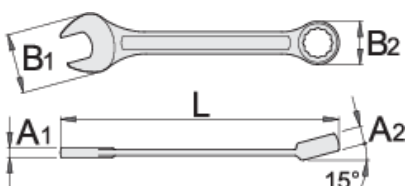

Γερμανοπολύγωνο κοντό

125/1

Προφίλ

Πρότυπα

ISO 7738

Χαρακτηριστικά προϊόντος

- υλικό: χρώμιο βανάδιο
- σφυρήλατο, ολικά σκληρυμένο με θερμική επεξεργασία
- επιχρωμιωμένο σύμφωνα με τα πρότυπα EN12540
- γυαλισμένη κεφαλή
- Γερμανοπολύγωνο κυρτό με νέο προφίλ life
- κατασκευασμένο σύμφωνα με τα πρότυπα ISO 7738
- κατασκευασμένο σύμφωνα με τα πρότυπα ISO 3318 se 3113A

L

B2

B1

A2

A1

L

B2

B1

A2

A1

600414	6	100	10.4	14.5	5	3.5	11
600415	7	109	11.5	16.5	5.8	3.9	15
600416	8	119	13.2	18.5	6.9	3.9	20
600417	9	123	14.3	21	7.3	4	25
600418	10	128	15.9	23	7.5	4.2	29
600419	11	135	17.8	24.5	8	4.5	35
600420	12	139	19.4	26.5	8.5	4.7	45
600421	13	150	20.4	29.5	8.5	5.2	54
600422	14	160	22	31.5	9	5.2	63
600423	15	170	23.2	33.5	9.5	5.7	78
600424	16	180	24.8	36	10.5	6.2	95
600425	17	190	26.1	38	10.5	6.7	121
600426	18	200	27.7	40	11	7.2	135
600427	19	210	29.3	42	12	7.2	157
600428	20	220	31	44	12.5	7.7	186
600429	21	230	32.6	45.5	13	8.2	198
600430	22	247	34.1	46.5	13	8.2	230
602089	23	250	35.7	50.5	13	8.2	254
602090	24	266	37.3	52.5	14	8.5	300
602091	25	270	39	54.5	14.5	8.5	330
602092	26	275	40.1	56	15	8.5	342
602093	27	292	41.6	57.5	15	9	365
602094	28	296	43.2	59.5	15.5	9	432
602095	29	300	44.9	61.5	16	9.5	455
602096	30	323	46.5	63.5	16	10	522
602097	32	343	49	68	16.5	10.5	602
603332	36	400	54.5	79.5	20	13.5	1115
618566	41	420	62	86.8	21	14.6	1575
618570	46	440	69	94	23	16	1985

* Οι εικόνες των προϊόντων είναι συμβολικές. Όλες οι διαστάσεις είναι σε mm, το βάρος είναι σε γραμμάρια. Όλες οι αναφερόμενες διαστάσεις μπορεί να διαφέρουν σε ανοχές.

Χρήση (εικόνες)

Προφίλ LIFE

Σχετικά προϊόντα