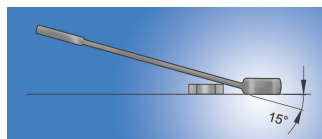

* Les images des produits ne sont pas contractuelles. Toutes les dimensions sont en mm, les poids en grammes.

Utilisation (pictures)

Profile LIFE