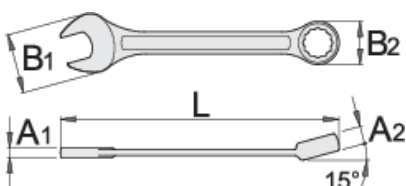

Clé mixte courte chromée polie

125/1

Profils

Normes

ISO 7738

Description produit

- matière : acier Chrome Vanadium Premium
- Forcée à chaud, entièrement traitée thermiquement et trempée.
- Finition : chromée selon la norme ISO 1456:2009
- Tête polie
- Anneau polygonal avec Profil LIFE
- conçue selon la norme ISO 7738 (dimensions métriques)
- fabriqué selon la norme ISO 3318 / 3113A (dimensions métriques uniquement)

L

B2

B1

A2

A1

L

B2

B1

A2

A1

600414	6	100	10.4	14.5	5	3.5	11
600415	7	109	11.5	16.5	5.8	3.9	15
600416	8	119	13.2	18.5	6.9	3.9	20
600417	9	123	14.3	21	7.3	4	25
600418	10	128	15.9	23	7.5	4.2	29
600419	11	135	17.8	24.5	8	4.5	35
600420	12	139	19.4	26.5	8.5	4.7	45
600421	13	150	20.4	29.5	8.5	5.2	54
600422	14	160	22	31.5	9	5.2	63
600423	15	170	23.2	33.5	9.5	5.7	78
600424	16	180	24.8	36	10.5	6.2	95
600425	17	190	26.1	38	10.5	6.7	121
600426	18	200	27.7	40	11	7.2	135
600427	19	210	29.3	42	12	7.2	157
600428	20	220	31	44	12.5	7.7	186
600429	21	230	32.6	45.5	13	8.2	198
600430	22	247	34.1	46.5	13	8.2	230
602089	23	250	35.7	50.5	13	8.2	254
602090	24	266	37.3	52.5	14	8.5	300
602091	25	270	39	54.5	14.5	8.5	330
602092	26	275	40.1	56	15	8.5	342
602093	27	292	41.6	57.5	15	9	365
602094	28	296	43.2	59.5	15.5	9	432
602095	29	300	44.9	61.5	16	9.5	455
602096	30	323	46.5	63.5	16	10	522
602097	32	343	49	68	16.5	10.5	602
603332	36	400	54.5	79.5	20	13.5	1115
618566	41	420	62	86.8	21	14.6	1575
618570	46	440	69	94	23	16	1985

* Les images des produits ne sont pas contractuelles. Toutes les dimensions sont en mm, les poids en grammes.

Utilisation (pictures)

Profile LIFE

Related products

 Clé mixte longue chromée polie

 Clé mixte à cliquet