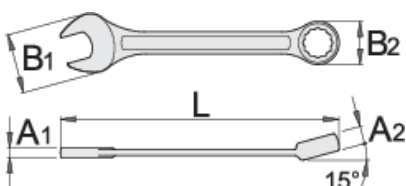

## Profils

## Description produit

- matière : acier Chrome Vanadium Premium
- Forcée à chaud, entièrement traitée thermiquement et trempée.
- Finition : chromée selon la norme ISO 1456:2009
- Tête polie
- Anneau polygonal avec Profil LIFE
- conçue selon la norme ISO 7738 (dimensions métriques)
- fabriqué selon la norme ISO 3318 / 3113A (dimensions métriques uniquement)