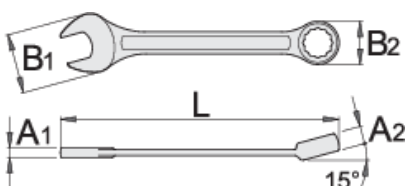

Clé mixte courte

125/1

Profils

Normes

ISO 7738

Description produit

- Matière : acier Chrome Vanadium Premium
- Forgé à chaud, entièrement traité thermiquement et trempé.
- Finition : chromée selon la norme ISO 1456:2009
- Tête polie
- Anneau polygonal avec Profil LIFE
- Fabriqué dans le respect de la norme ISO 7738 (uniquement les dimensions métriques)
- Fabriqué dans le respect de la norme ISO 3318/3113A (uniquement les dimensions métriques)

L

B2

B1

A2

A1

L

B2

B1

A2

A1

618651	5	84	5.8	12	3	3	9
618652	5.5	84	5.8	12	3	3	9
600414	6	100	10.4	14.5	5	3.5	11
600415	7	109	11.5	16.5	5.8	3.9	15
600416	8	119	13.2	18.5	6.9	3.9	20
600417	9	123	14.3	21	7.3	4	25
600418	10	128	15.9	23	7.5	4.2	29
600419	11	135	17.8	24.5	8	4.5	35
600420	12	139	19.4	26.5	8.5	4.7	45
600421	13	150	20.4	29.5	8.5	5.2	54
600422	14	160	22	31.5	9	5.2	63
600423	15	170	23.2	33.5	9.5	5.7	78
600424	16	180	24.8	36	10.5	6.2	95
600425	17	190	26.1	38	10.5	6.7	121
600426	18	200	27.7	40	11	7.2	135
600427	19	210	29.3	42	12	7.2	157
600428	20	220	31	44	12.5	7.7	186
600429	21	230	32.6	45.5	13	8.2	198
600430	22	247	34.1	46.5	13	8.2	230
602089	23	250	35.7	50.5	13	8.2	254
602090	24	266	37.3	52.5	14	8.5	300
602091	25	270	39	54.5	14.5	8.5	330
602092	26	275	40.1	56	15	8.5	342
602093	27	292	41.6	57.5	15	9	365
602094	28	296	43.2	59.5	15.5	9	432
602095	29	300	44.9	61.5	16	9.5	455
602096	30	323	46.5	63.5	16	10	522
602097	32	343	49	68	16.5	10.5	602
603332	36	400	54.5	79.5	20	13.5	1115

		L	B2	B1	A2	A1	
618566	41	420	62	86.8	21	14.6	1575
618570	46	440	69	94	23	16	1985

* Les images des produits ne sont pas contractuelles. Toutes les dimensions sont en mm, les poids en grammes.

Utilisation (pictures)