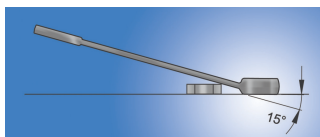

Clé mixte courte

125/1

Profils

Normes

ISO 7738

Description produit

- Matière : acier Chrome Vanadium Premium
- Forgé à chaud, entièrement traité thermiquement et trempé.
- Finition : chromée selon la norme ISO 1456:2009
- Tête polie
- Anneau polygonal avec Profil LIFE
- Fabriqué dans le respect de la norme ISO 7738 (uniquement les dimensions métriques)
- Fabriqué dans le respect de la norme ISO 3318/3113A (uniquement les dimensions métriques)

A2

A1

618651	5	84	5.8	12	3	3	9
618652	5.5	84	5.8	12	3	3	9
600414	6	100	10.4	14.5	5	3.5	11
600415	7	109	11.5	16.5	5.8	3.9	15
600416	8	119	13.2	18.5	6.9	3.9	20
600417	9	123	14.3	21	7.3	4	25
600418	10	128	15.9	23	7.5	4.2	29
600419	11	135	17.8	24.5	8	4.5	35
600420	12	139	19.4	26.5	8.5	4.7	45
600421	13	150	20.4	29.5	8.5	5.2	54
600422	14	160	22	31.5	9	5.2	63
600423	15	170	23.2	33.5	9.5	5.7	78
600424	16	180	24.8	36	10.5	6.2	95
600425	17	190	26.1	38	10.5	6.7	121
600426	18	200	27.7	40	11	7.2	135
600427	19	210	29.3	42	12	7.2	157
600428	20	220	31	44	12.5	7.7	186
600429	21	230	32.6	45.5	13	8.2	198
600430	22	247	34.1	46.5	13	8.2	230
602089	23	250	35.7	50.5	13	8.2	254
602090	24	266	37.3	52.5	14	8.5	300
602091	25	270	39	54.5	14.5	8.5	330
602092	26	275	40.1	56	15	8.5	342
602093	27	292	41.6	57.5	15	9	365
602094	28	296	43.2	59.5	15.5	9	432
602095	29	300	44.9	61.5	16	9.5	455
602096	30	323	46.5	63.5	16	10	522
602097	32	343	49	68	16.5	10.5	602
603332	36	400	54.5	79.5	20	13.5	1115

		L	B2	B1	A2	A1	
618566	41	420	62	86.8	21	14.6	1575
618570	46	440	69	94	23	16	1985

* Les images des produits ne sont pas contractuelles. Toutes les dimensions sont en mm, les poids en grammes.

Utilisation (pictures)