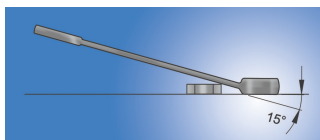

Clé mixte courte

125/1

Profils

Normes

ISO 7738

Description produit

- Matière : acier Chrome Vanadium Premium
- Forgé à chaud, entièrement traité thermiquement et trempé.
- Finition : chromée selon la norme ISO 1456:2009
- Tête polie
- Anneau polygonal avec Profil LIFE
- Fabriqué dans le respect de la norme ISO 7738 (uniquement les dimensions métriques)
- Fabriqué dans le respect de la norme ISO 3318/3113A (uniquement les dimensions métriques)

A2

A1

618651	5	84	5.8	12	3	3	9
618652	5.5	84	5.8	12	3	3	9
600414	6	100	10.4	14.5	5	3.5	11
600415	7	109	11.5	16.5	5.8	3.9	15
600416	8	119	13.2	18.5	6.9	3.9	20
600417	9	123	14.3	21	7.3	4	25
600418	10	128	15.9	23	7.5	4.2	29
600419	11	135	17.8	24.5	8	4.5	35
600420	12	139	19.4	26.5	8.5	4.7	45
600421	13	150	20.4	29.5	8.5	5.2	54
600422	14	160	22	31.5	9	5.2	63
600423	15	170	23.2	33.5	9.5	5.7	78
600424	16	180	24.8	36	10.5	6.2	95
600425	17	190	26.1	38	10.5	6.7	121
600426	18	200	27.7	40	11	7.2	135
600427	19	210	29.3	42	12	7.2	157
600428	20	220	31	44	12.5	7.7	186
600429	21	230	32.6	45.5	13	8.2	198
600430	22	247	34.1	46.5	13	8.2	230
602089	23	250	35.7	50.5	13	8.2	254
602090	24	266	37.3	52.5	14	8.5	300
602091	25	270	39	54.5	14.5	8.5	330
602092	26	275	40.1	56	15	8.5	342
602093	27	292	41.6	57.5	15	9	365
602094	28	296	43.2	59.5	15.5	9	432
602095	29	300	44.9	61.5	16	9.5	455
602096	30	323	46.5	63.5	16	10	522
602097	32	343	49	68	16.5	10.5	602
603332	36	400	54.5	79.5	20	13.5	1115

		L	B2	B1	A2	A1	
618566	41	420	62	86.8	21	14.6	1575
618570	46	440	69	94	23	16	1985

* Les images des produits ne sont pas contractuelles. Toutes les dimensions sont en mm, les poids en grammes.

Utilisation (pictures)