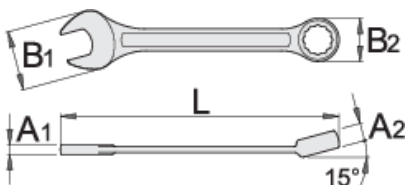

Clé mixte courte

125/1

Profils

Normes

ISO 7738

Description produit

- Matière : acier Chrome Vanadium Premium
- Forgé à chaud, entièrement traité thermiquement et trempé.
- Finition : chromée selon la norme ISO 1456:2009
- Tête polie
- Anneau polygonal avec Profil LIFE
- Fabriqué dans le respect de la norme ISO 7738 (uniquement les dimensions métriques)
- Fabriqué dans le respect de la norme ISO 3318/3113A (uniquement les dimensions métriques)

L

B2

B1

A2

A1

L

B2

B1

A2

A1

618651	5	84	5.8	12	3	3	9
618652	5.5	84	5.8	12	3	3	9
600414	6	100	10.4	14.5	5	3.5	11
600415	7	109	11.5	16.5	5.8	3.9	15
600416	8	119	13.2	18.5	6.9	3.9	20
600417	9	123	14.3	21	7.3	4	25
600418	10	128	15.9	23	7.5	4.2	29
600419	11	135	17.8	24.5	8	4.5	35
600420	12	139	19.4	26.5	8.5	4.7	45
600421	13	150	20.4	29.5	8.5	5.2	54
600422	14	160	22	31.5	9	5.2	63
600423	15	170	23.2	33.5	9.5	5.7	78
600424	16	180	24.8	36	10.5	6.2	95
600425	17	190	26.1	38	10.5	6.7	121
600426	18	200	27.7	40	11	7.2	135
600427	19	210	29.3	42	12	7.2	157
600428	20	220	31	44	12.5	7.7	186
600429	21	230	32.6	45.5	13	8.2	198
600430	22	247	34.1	46.5	13	8.2	230
602089	23	250	35.7	50.5	13	8.2	254
602090	24	266	37.3	52.5	14	8.5	300
602091	25	270	39	54.5	14.5	8.5	330
602092	26	275	40.1	56	15	8.5	342
602093	27	292	41.6	57.5	15	9	365
602094	28	296	43.2	59.5	15.5	9	432
602095	29	300	44.9	61.5	16	9.5	455
602096	30	323	46.5	63.5	16	10	522
602097	32	343	49	68	16.5	10.5	602
603332	36	400	54.5	79.5	20	13.5	1115

		L	B2	B1	A2	A1	
618566	41	420	62	86.8	21	14.6	1575
618570	46	440	69	94	23	16	1985

* Les images des produits ne sont pas contractuelles. Toutes les dimensions sont en mm, les poids en grammes.

Utilisation (pictures)