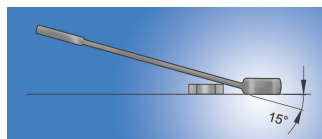

Clé mixte courte

125/1

Profils

Normes

ISO 7738

Description produit

- Matière : acier Chrome Vanadium Premium
- Forcée à chaud, entièrement traitée thermiquement et trempée
- Finition : chromée selon la norme ISO 1456:2009
- Tête polie
- Anneau polygonal avec Profil LIFE
- Fabriquée dans le respect de la norme ISO 7738 (uniquement les dimensions métriques)
- Fabriquée dans le respect de la norme ISO 3318/3113A (uniquement les dimensions métriques)

A2

A1

600414	6	100	10.4	14.5	5	3.5	11
600415	7	109	11.5	16.5	5.8	3.9	15
600416	8	119	13.2	18.5	6.9	3.9	20
600417	9	123	14.3	21	7.3	4	25
600418	10	128	15.9	23	7.5	4.2	29
600419	11	135	17.8	24.5	8	4.5	35
600420	12	139	19.4	26.5	8.5	4.7	45
600421	13	150	20.4	29.5	8.5	5.2	54
600422	14	160	22	31.5	9	5.2	63
600423	15	170	23.2	33.5	9.5	5.7	78
600424	16	180	24.8	36	10.5	6.2	95
600425	17	190	26.1	38	10.5	6.7	121
600426	18	200	27.7	40	11	7.2	135
600427	19	210	29.3	42	12	7.2	157
600428	20	220	31	44	12.5	7.7	186
600429	21	230	32.6	45.5	13	8.2	198
600430	22	247	34.1	46.5	13	8.2	230
602089	23	250	35.7	50.5	13	8.2	254
602090	24	266	37.3	52.5	14	8.5	300
602091	25	270	39	54.5	14.5	8.5	330
602092	26	275	40.1	56	15	8.5	342
602093	27	292	41.6	57.5	15	9	365
602094	28	296	43.2	59.5	15.5	9	432
602095	29	300	44.9	61.5	16	9.5	455
602096	30	323	46.5	63.5	16	10	522
602097	32	343	49	68	16.5	10.5	602
603332	36	400	54.5	79.5	20	13.5	1115
618566	41	420	62	86.8	21	14.6	1575
618570	46	440	69	94	23	16	1985

* Les images des produits ne sont pas contractuelles. Toutes les dimensions sont en mm, les poids en grammes.

Utilisation (pictures)

Profile LIFE

Safety (pictures)