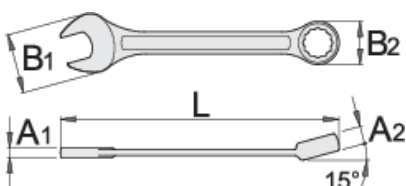

Clé mixte courte

125/1

Profils

Normes

ISO 7738

Description produit

- Matière : acier Chrome Vanadium Premium
- Forcée à chaud, entièrement traitée thermiquement et trempée
- Finition : chromée selon la norme ISO 1456:2009
- Tête polie
- Anneau polygonal avec Profil LIFE
- Fabriquée dans le respect de la norme ISO 7738 (uniquement les dimensions métriques)
- Fabriquée dans le respect de la norme ISO 3318/3113A (uniquement les dimensions métriques)

L

B2

B1

A2

A1

L

B2

B1

A2

A1

600414	6	100	10.4	14.5	5	3.5	11
600415	7	109	11.5	16.5	5.8	3.9	15
600416	8	119	13.2	18.5	6.9	3.9	20
600417	9	123	14.3	21	7.3	4	25
600418	10	128	15.9	23	7.5	4.2	29
600419	11	135	17.8	24.5	8	4.5	35
600420	12	139	19.4	26.5	8.5	4.7	45
600421	13	150	20.4	29.5	8.5	5.2	54
600422	14	160	22	31.5	9	5.2	63
600423	15	170	23.2	33.5	9.5	5.7	78
600424	16	180	24.8	36	10.5	6.2	95
600425	17	190	26.1	38	10.5	6.7	121
600426	18	200	27.7	40	11	7.2	135
600427	19	210	29.3	42	12	7.2	157
600428	20	220	31	44	12.5	7.7	186
600429	21	230	32.6	45.5	13	8.2	198
600430	22	247	34.1	46.5	13	8.2	230
602089	23	250	35.7	50.5	13	8.2	254
602090	24	266	37.3	52.5	14	8.5	300
602091	25	270	39	54.5	14.5	8.5	330
602092	26	275	40.1	56	15	8.5	342
602093	27	292	41.6	57.5	15	9	365
602094	28	296	43.2	59.5	15.5	9	432
602095	29	300	44.9	61.5	16	9.5	455
602096	30	323	46.5	63.5	16	10	522
602097	32	343	49	68	16.5	10.5	602
603332	36	400	54.5	79.5	20	13.5	1115
618566	41	420	62	86.8	21	14.6	1575
618570	46	440	69	94	23	16	1985

* Les images des produits ne sont pas contractuelles. Toutes les dimensions sont en mm, les poids en grammes.

Utilisation (pictures)

Profile LIFE

Safety (pictures)