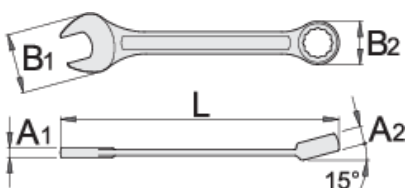

## Características del producto

- Material: cromo vanadio
- forjada, templada y revenida
- Acabado cromado según ISO 1456:2009
- Cabezas pulidas
- La parte estriada de la llave con el nuevo perfil de seguridad
- fabricada completamente de acuerdo con DIN 7738 (las medidas métricas)
- hechos de acuerdo a normas ISO 3318 en 3113A (sólo medidas métricas)