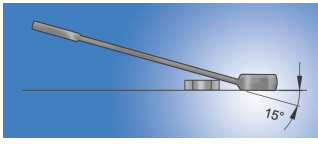

Llave combinada

125/1

Perfiles

Normas

ISO 7738

Características del producto

- Material: cromo vanadio
- forjada, templada y revenida
- acabado de la superficie: cromado trivalente según ISO 1456:2009
- Cabezas pulidas
- La parte estriada de la llave con el nuevo perfil de seguridad
- fabricada completamente de acuerdo con DIN 7738
- hechos de acuerdo a normas ISO 3318 en 3113A

A2

A1

600414	6	100	10.4	14.5	5	3.5	11
600415	7	109	11.5	16.5	5.8	3.9	15
600416	8	119	13.2	18.5	6.9	3.9	20
600417	9	123	14.3	21	7.3	4	25
600418	10	128	15.9	23	7.5	4.2	29
600419	11	135	17.8	24.5	8	4.5	35
600420	12	139	19.4	26.5	8.5	4.7	45
600421	13	150	20.4	29.5	8.5	5.2	54
600422	14	160	22	31.5	9	5.2	63
600423	15	170	23.2	33.5	9.5	5.7	78
600424	16	180	24.8	36	10.5	6.2	95
600425	17	190	26.1	38	10.5	6.7	121
600426	18	200	27.7	40	11	7.2	135
600427	19	210	29.3	42	12	7.2	157
600428	20	220	31	44	12.5	7.7	186
600429	21	230	32.6	45.5	13	8.2	198
600430	22	247	34.1	46.5	13	8.2	230
602089	23	250	35.7	50.5	13	8.2	254
602090	24	266	37.3	52.5	14	8.5	300
602091	25	270	39	54.5	14.5	8.5	330
602092	26	275	40.1	56	15	8.5	342
602093	27	292	41.6	57.5	15	9	365
602094	28	296	43.2	59.5	15.5	9	432
602095	29	300	44.9	61.5	16	9.5	455
602096	30	323	46.5	63.5	16	10	522
602097	32	343	49	68	16.5	10.5	602
603332	36	400	54.5	79.5	20	13.5	1115
618566	41	420	62	86.8	21	14.6	1575
618570	46	440	69	94	23	16	1985

* Las imágenes de los productos son simbólicas. Todas las dimensiones son en mm, peso en gramos.

Empleo (imágenes)

perfil LIFE

Productos relacionados

 Llave combinada larga

 Llave combinada con carraca

Juego de llaves combinadas cortas, en bolsa enrollable