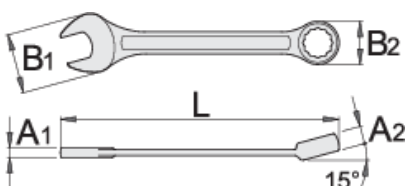

Llave combinada

125/1

Perfiles

Normas

ISO 7738

Características del producto

- Material: cromo vanadio
- forjada, templada y revenida
- Acabado cromado según ISO 1456:2009
- Cabezas pulidas
- La parte estriada de la llave con el nuevo perfil de seguridad
- fabricada completamente de acuerdo con DIN 7738 (las medidas métricas)
- hechos de acuerdo a normas ISO 3318 en 3113A (sólo medidas métricas)

L

B2

B1

A2

A1

L

B2

B1

A2

A1

618651	5	84	5.8	12	3	3	9
618652	5.5	84	5.8	12	3	3	9
600414	6	100	10.4	14.5	5	3.5	11
600415	7	109	11.5	16.5	5.8	3.9	15
600416	8	119	13.2	18.5	6.9	3.9	20
600417	9	123	14.3	21	7.3	4	25
600418	10	128	15.9	23	7.5	4.2	29
600419	11	135	17.8	24.5	8	4.5	35
600420	12	139	19.4	26.5	8.5	4.7	45
600421	13	150	20.4	29.5	8.5	5.2	54
600422	14	160	22	31.5	9	5.2	63
600423	15	170	23.2	33.5	9.5	5.7	78
600424	16	180	24.8	36	10.5	6.2	95
600425	17	190	26.1	38	10.5	6.7	121
600426	18	200	27.7	40	11	7.2	135
600427	19	210	29.3	42	12	7.2	157
600428	20	220	31	44	12.5	7.7	186
600429	21	230	32.6	45.5	13	8.2	198
600430	22	247	34.1	46.5	13	8.2	230
602089	23	250	35.7	50.5	13	8.2	254
602090	24	266	37.3	52.5	14	8.5	300
602091	25	270	39	54.5	14.5	8.5	330
602092	26	275	40.1	56	15	8.5	342
602093	27	292	41.6	57.5	15	9	365
602094	28	296	43.2	59.5	15.5	9	432
602095	29	300	44.9	61.5	16	9.5	455
602096	30	323	46.5	63.5	16	10	522
602097	32	343	49	68	16.5	10.5	602
603332	36	400	54.5	79.5	20	13.5	1115

		L	B2	B1	A2	A1	
618566	41	420	62	86.8	21	14.6	1575
618570	46	440	69	94	23	16	1985

* Las imágenes de los productos son simbólicas. Todas las dimensiones son en mm, peso en gramos.

Empleo (imágenes)

perfil LIFE