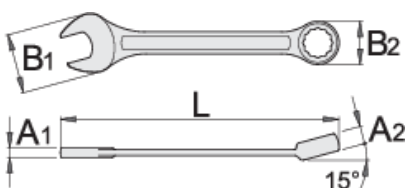

Llave combinada

125/1

Perfiles

Normas

ISO 7738

Características del producto

- Material: cromo vanadio
- forjada, templada y revenida
- acabado de la superficie: cromado trivalente según ISO 1456:2009
- Cabezas pulidas
- La parte estriada de la llave con el nuevo perfil de seguridad
- fabricada completamente de acuerdo con DIN 7738
- hechos de acuerdo a normas ISO 3318 en 3113A

L

B2

B1

A2

A1

L

B2

B1

A2

A1

600414	6	100	10.4	14.5	5	3.5	11
600415	7	109	11.5	16.5	5.8	3.9	15
600416	8	119	13.2	18.5	6.9	3.9	20
600417	9	123	14.3	21	7.3	4	25
600418	10	128	15.9	23	7.5	4.2	29
600419	11	135	17.8	24.5	8	4.5	35
600420	12	139	19.4	26.5	8.5	4.7	45
600421	13	150	20.4	29.5	8.5	5.2	54
600422	14	160	22	31.5	9	5.2	63
600423	15	170	23.2	33.5	9.5	5.7	78
600424	16	180	24.8	36	10.5	6.2	95
600425	17	190	26.1	38	10.5	6.7	121
600426	18	200	27.7	40	11	7.2	135
600427	19	210	29.3	42	12	7.2	157
600428	20	220	31	44	12.5	7.7	186
600429	21	230	32.6	45.5	13	8.2	198
600430	22	247	34.1	46.5	13	8.2	230
602089	23	250	35.7	50.5	13	8.2	254
602090	24	266	37.3	52.5	14	8.5	300
602091	25	270	39	54.5	14.5	8.5	330
602092	26	275	40.1	56	15	8.5	342
602093	27	292	41.6	57.5	15	9	365
602094	28	296	43.2	59.5	15.5	9	432
602095	29	300	44.9	61.5	16	9.5	455
602096	30	323	46.5	63.5	16	10	522
602097	32	343	49	68	16.5	10.5	602
603332	36	400	54.5	79.5	20	13.5	1115
618566	41	420	62	86.8	21	14.6	1575
618570	46	440	69	94	23	16	1985

* Las imágenes de los productos son simbólicas. Todas las dimensiones son en mm, peso en gramos.

Empleo (imágenes)

perfil LIFE

Productos relacionados

 Llave combinada larga

 Llave combinada con carraca

Juego de llaves combinadas cortas, en bolsa enrollable