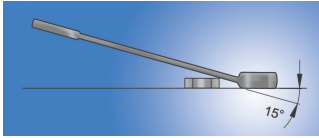

## Características del producto

- Material: cromo vanadio
- forjada, templada y revenida
- Acabado cromado según ISO 1456:2009
- Cabezas pulidas
- La parte estriada de la llave con el nuevo perfil de seguridad
- fabricada completamente de acuerdo con DIN 7738 (las medidas métricas)
- hechos de acuerdo a normas ISO 3318 en 3113A (sólo medidas métricas)

A2

A1

618651	5	84	5.8	12	3	3	9
618652	5.5	84	5.8	12	3	3	9
600414	6	100	10.4	14.5	5	3.5	11
600415	7	109	11.5	16.5	5.8	3.9	15
600416	8	119	13.2	18.5	6.9	3.9	20
600417	9	123	14.3	21	7.3	4	25
600418	10	128	15.9	23	7.5	4.2	29
600419	11	135	17.8	24.5	8	4.5	35
600420	12	139	19.4	26.5	8.5	4.7	45
600421	13	150	20.4	29.5	8.5	5.2	54
600422	14	160	22	31.5	9	5.2	63
600423	15	170	23.2	33.5	9.5	5.7	78
600424	16	180	24.8	36	10.5	6.2	95
600425	17	190	26.1	38	10.5	6.7	121
600426	18	200	27.7	40	11	7.2	135
600427	19	210	29.3	42	12	7.2	157
600428	20	220	31	44	12.5	7.7	186
600429	21	230	32.6	45.5	13	8.2	198
600430	22	247	34.1	46.5	13	8.2	230
602089	23	250	35.7	50.5	13	8.2	254
602090	24	266	37.3	52.5	14	8.5	300
602091	25	270	39	54.5	14.5	8.5	330
602092	26	275	40.1	56	15	8.5	342
602093	27	292	41.6	57.5	15	9	365
602094	28	296	43.2	59.5	15.5	9	432
602095	29	300	44.9	61.5	16	9.5	455
602096	30	323	46.5	63.5	16	10	522
602097	32	343	49	68	16.5	10.5	602
603332	36	400	54.5	79.5	20	13.5	1115

		L	B2	B1	A2	A1	
618566	41	420	62	86.8	21	14.6	1575
618570	46	440	69	94	23	16	1985

\* Las imágenes de los productos son simbólicas. Todas las dimensiones son en mm, peso en gramos.