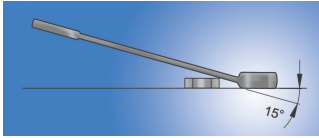

Llave combinada

125/1

Perfiles

Normas

ISO 7738

Características del producto

- Material: cromo vanadio
- forjada, templada y revenida
- Acabado cromado según ISO 1456:2009
- Cabezas pulidas
- La parte estriada de la llave con el nuevo perfil de seguridad
- fabricada completamente de acuerdo con DIN 7738 (las medidas métricas)
- hechos de acuerdo a normas ISO 3318 en 3113A (sólo medidas métricas)

A2

A1

618651	5	84	5.8	12	3	3	9
618652	5.5	84	5.8	12	3	3	9
600414	6	100	10.4	14.5	5	3.5	11
600415	7	109	11.5	16.5	5.8	3.9	15
600416	8	119	13.2	18.5	6.9	3.9	20
600417	9	123	14.3	21	7.3	4	25
600418	10	128	15.9	23	7.5	4.2	29
600419	11	135	17.8	24.5	8	4.5	35
600420	12	139	19.4	26.5	8.5	4.7	45
600421	13	150	20.4	29.5	8.5	5.2	54
600422	14	160	22	31.5	9	5.2	63
600423	15	170	23.2	33.5	9.5	5.7	78
600424	16	180	24.8	36	10.5	6.2	95
600425	17	190	26.1	38	10.5	6.7	121
600426	18	200	27.7	40	11	7.2	135
600427	19	210	29.3	42	12	7.2	157
600428	20	220	31	44	12.5	7.7	186
600429	21	230	32.6	45.5	13	8.2	198
600430	22	247	34.1	46.5	13	8.2	230
602089	23	250	35.7	50.5	13	8.2	254
602090	24	266	37.3	52.5	14	8.5	300
602091	25	270	39	54.5	14.5	8.5	330
602092	26	275	40.1	56	15	8.5	342
602093	27	292	41.6	57.5	15	9	365
602094	28	296	43.2	59.5	15.5	9	432
602095	29	300	44.9	61.5	16	9.5	455
602096	30	323	46.5	63.5	16	10	522
602097	32	343	49	68	16.5	10.5	602
603332	36	400	54.5	79.5	20	13.5	1115

		L	B2	B1	A2	A1	
618566	41	420	62	86.8	21	14.6	1575
618570	46	440	69	94	23	16	1985

* Las imágenes de los productos son simbólicas. Todas las dimensiones son en mm, peso en gramos.

Empleo (imágenes)

perfil LIFE