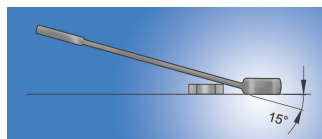

Očkoploché klíče, krátký typ

125/1

Profily

Standardy

ISO 7738

Vlastnosti produktu

- materiál: Premium chrom-vanadium ocel
- postupově kované, zcela tvrzeno a temperováno
- povrch chrom
- leštěná hlava
- očková část LIFE profil
- Vyrobeno dle normy ISO 7738
- Vyrobeno dle normy ISO 3318 v 3113A

A2

A1

600414	6	100	10.4	14.5	5	3.5	11
600415	7	109	11.5	16.5	5.8	3.9	15
600416	8	119	13.2	18.5	6.9	3.9	20
600417	9	123	14.3	21	7.3	4	25
600418	10	128	15.9	23	7.5	4.2	29
600419	11	135	17.8	24.5	8	4.5	35
600420	12	139	19.4	26.5	8.5	4.7	45
600421	13	150	20.4	29.5	8.5	5.2	54
600422	14	160	22	31.5	9	5.2	63
600423	15	170	23.2	33.5	9.5	5.7	78
600424	16	180	24.8	36	10.5	6.2	95
600425	17	190	26.1	38	10.5	6.7	121
600426	18	200	27.7	40	11	7.2	135
600427	19	210	29.3	42	12	7.2	157
600428	20	220	31	44	12.5	7.7	186
600429	21	230	32.6	45.5	13	8.2	198
600430	22	247	34.1	46.5	13	8.2	230
602089	23	250	35.7	50.5	13	8.2	254
602090	24	266	37.3	52.5	14	8.5	300
602091	25	270	39	54.5	14.5	8.5	330
602092	26	275	40.1	56	15	8.5	342
602093	27	292	41.6	57.5	15	9	365
602094	28	296	43.2	59.5	15.5	9	432
602095	29	300	44.9	61.5	16	9.5	455
602096	30	323	46.5	63.5	16	10	522
602097	32	343	49	68	16.5	10.5	602
603332	36	400	54.5	79.5	20	13.5	1115
618566	41	420	62	86.8	21	14.6	1575
618570	46	440	69	94	23	16	1985

* Obrázky produktů jsou symbolické. Všechny rozměry jsou v mm a hmotnost v gramech. Všechny uvedené rozměry se mohou lišit v toleranci.

Používání (obrázky)

LIFE profil

Související produkty

 Očkoploché klíče, dlouhý typ