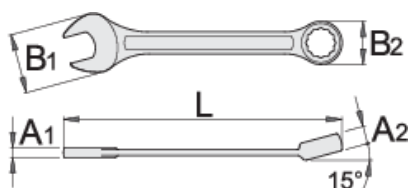

Očkoploché klíče, krátký typ

125/1

Profily

Standardy

ISO 7738

Vlastnosti produktu

- materiál: Premium chrom-vanadium ocel
- postupově kované, zcela tvrzeno a temperováno
- povrch chrom
- leštěná hlava
- očková část LIFE profil
- Vyrobeno dle normy ISO 7738
- Vyrobeno dle normy ISO 3318 v 3113A

L

B2

B1

A2

A1

L

B2

B1

A2

A1

600414	6	100	10.4	14.5	5	3.5	11
600415	7	109	11.5	16.5	5.8	3.9	15
600416	8	119	13.2	18.5	6.9	3.9	20
600417	9	123	14.3	21	7.3	4	25
600418	10	128	15.9	23	7.5	4.2	29
600419	11	135	17.8	24.5	8	4.5	35
600420	12	139	19.4	26.5	8.5	4.7	45
600421	13	150	20.4	29.5	8.5	5.2	54
600422	14	160	22	31.5	9	5.2	63
600423	15	170	23.2	33.5	9.5	5.7	78
600424	16	180	24.8	36	10.5	6.2	95
600425	17	190	26.1	38	10.5	6.7	121
600426	18	200	27.7	40	11	7.2	135
600427	19	210	29.3	42	12	7.2	157
600428	20	220	31	44	12.5	7.7	186
600429	21	230	32.6	45.5	13	8.2	198
600430	22	247	34.1	46.5	13	8.2	230
602089	23	250	35.7	50.5	13	8.2	254
602090	24	266	37.3	52.5	14	8.5	300
602091	25	270	39	54.5	14.5	8.5	330
602092	26	275	40.1	56	15	8.5	342
602093	27	292	41.6	57.5	15	9	365
602094	28	296	43.2	59.5	15.5	9	432
602095	29	300	44.9	61.5	16	9.5	455
602096	30	323	46.5	63.5	16	10	522
602097	32	343	49	68	16.5	10.5	602
603332	36	400	54.5	79.5	20	13.5	1115
618566	41	420	62	86.8	21	14.6	1575
618570	46	440	69	94	23	16	1985

* Obrázky produktů jsou symbolické. Všechny rozměry jsou v mm a hmotnost v gramech. Všechny uvedené rozměry se mohou lišit v toleranci.

Používání (obrázky)

LIFE profil

Související produkty

 Očkoploché klíče, dlouhý typ