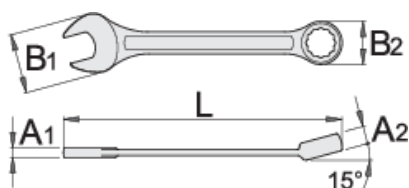

Звездагаечен ключ

125/1

Профили

Стандарти

ISO 7738

Параметри на продукта

- материал: хром-ванадий
- ковани, изцяло закалени
- хромиран в съответствие със стандарт ISO 1456:2009
- полирани глави
- звезда LIFE профил
- изработен в съответствие със стандарт ISO 7738 (само за метрични размери)
- Изработени в съответствие със стандарт ISO 3318 DIN 3113A(само за метричните размери)

L

B2

B1

A2

A1

L

B2

B1

A2

A1

618651	5	84	5.8	12	3	3	9
618652	5.5	84	5.8	12	3	3	9
600414	6	100	10.4	14.5	5	3.5	11
600415	7	109	11.5	16.5	5.8	3.9	15
600416	8	119	13.2	18.5	6.9	3.9	20
600417	9	123	14.3	21	7.3	4	25
600418	10	128	15.9	23	7.5	4.2	29
600419	11	135	17.8	24.5	8	4.5	35
600420	12	139	19.4	26.5	8.5	4.7	45
600421	13	150	20.4	29.5	8.5	5.2	54
600422	14	160	22	31.5	9	5.2	63
600423	15	170	23.2	33.5	9.5	5.7	78
600424	16	180	24.8	36	10.5	6.2	95
600425	17	190	26.1	38	10.5	6.7	121
600426	18	200	27.7	40	11	7.2	135
600427	19	210	29.3	42	12	7.2	157
600428	20	220	31	44	12.5	7.7	186
600429	21	230	32.6	45.5	13	8.2	198
600430	22	247	34.1	46.5	13	8.2	230
602089	23	250	35.7	50.5	13	8.2	254
602090	24	266	37.3	52.5	14	8.5	300
602091	25	270	39	54.5	14.5	8.5	330
602092	26	275	40.1	56	15	8.5	342
602093	27	292	41.6	57.5	15	9	365
602094	28	296	43.2	59.5	15.5	9	432
602095	29	300	44.9	61.5	16	9.5	455
602096	30	323	46.5	63.5	16	10	522
602097	32	343	49	68	16.5	10.5	602
603332	36	400	54.5	79.5	20	13.5	1115

		L	B2	B1	A2	A1	
618566	41	420	62	86.8	21	14.6	1575
618570	46	440	69	94	23	16	1985

* Снимките на продуктите са символични. Всички размери са в мм., теглото е в грамове .

Употреба (снимки)

LIFE профил

Безопасност (снимки)