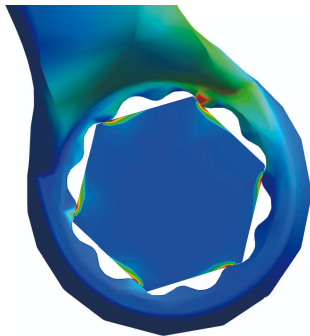

Звездагаечен ключ

125/1

Профили

Стандарти

ISO 7738

Параметри на продукта

- материал: хром-ванадий
- ковани, изцяло закалени
- хромиран в съответствие със стандарт ISO 1456:2009
- полирани глави
- звезда LIFE профил
- изработен в съответствие със стандарт ISO 7738 (само за метрични размери)
- Изработени в съответствие със стандарт ISO 3318 DIN 3113A(само за метричните размери)

L

B2

B1

A2

A1

L

B2

B1

A2

A1

618651	5	84	5.8	12	3	3	9
618652	5.5	84	5.8	12	3	3	9
600414	6	100	10.4	14.5	5	3.5	11
600415	7	109	11.5	16.5	5.8	3.9	15
600416	8	119	13.2	18.5	6.9	3.9	20
600417	9	123	14.3	21	7.3	4	25
600418	10	128	15.9	23	7.5	4.2	29
600419	11	135	17.8	24.5	8	4.5	35
600420	12	139	19.4	26.5	8.5	4.7	45
600421	13	150	20.4	29.5	8.5	5.2	54
600422	14	160	22	31.5	9	5.2	63
600423	15	170	23.2	33.5	9.5	5.7	78
600424	16	180	24.8	36	10.5	6.2	95
600425	17	190	26.1	38	10.5	6.7	121
600426	18	200	27.7	40	11	7.2	135
600427	19	210	29.3	42	12	7.2	157
600428	20	220	31	44	12.5	7.7	186
600429	21	230	32.6	45.5	13	8.2	198
600430	22	247	34.1	46.5	13	8.2	230
602089	23	250	35.7	50.5	13	8.2	254
602090	24	266	37.3	52.5	14	8.5	300
602091	25	270	39	54.5	14.5	8.5	330
602092	26	275	40.1	56	15	8.5	342
602093	27	292	41.6	57.5	15	9	365
602094	28	296	43.2	59.5	15.5	9	432
602095	29	300	44.9	61.5	16	9.5	455
602096	30	323	46.5	63.5	16	10	522
602097	32	343	49	68	16.5	10.5	602
603332	36	400	54.5	79.5	20	13.5	1115

		L	B2	B1	A2	A1	
618566	41	420	62	86.8	21	14.6	1575
618570	46	440	69	94	23	16	1985

* Снимките на продуктите са символични. Всички размери са в мм., теглото е в грамове .

Употреба (снимки)

LIFE профил

Безопасност (снимки)