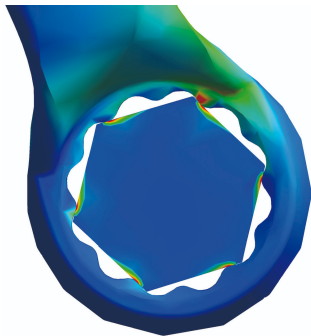

Звездагаечен ключ

125/1

Профили

Стандарти

ISO 7738

Параметри на продукта

- материал: хром-ванадий
- ковани, изцяло закалени
- хромиран в съответствие със стандарт ISO 1456:2009
- полирани глави
- звезда LIFE профил
- изработен в съответствие със стандарт ISO 7738 (само за метрични размери)
- Изработени в съответствие със стандарт ISO 3318 DIN 3113A(само за метричните размери)

L

B2

B1

A2

A1

L

B2

B1

A2

A1

618651	5	84	5.8	12	3	3	9
618652	5.5	84	5.8	12	3	3	9
600414	6	100	10.4	14.5	5	3.5	11
600415	7	109	11.5	16.5	5.8	3.9	15
600416	8	119	13.2	18.5	6.9	3.9	20
600417	9	123	14.3	21	7.3	4	25
600418	10	128	15.9	23	7.5	4.2	29
600419	11	135	17.8	24.5	8	4.5	35
600420	12	139	19.4	26.5	8.5	4.7	45
600421	13	150	20.4	29.5	8.5	5.2	54
600422	14	160	22	31.5	9	5.2	63
600423	15	170	23.2	33.5	9.5	5.7	78
600424	16	180	24.8	36	10.5	6.2	95
600425	17	190	26.1	38	10.5	6.7	121
600426	18	200	27.7	40	11	7.2	135
600427	19	210	29.3	42	12	7.2	157
600428	20	220	31	44	12.5	7.7	186
600429	21	230	32.6	45.5	13	8.2	198
600430	22	247	34.1	46.5	13	8.2	230
602089	23	250	35.7	50.5	13	8.2	254
602090	24	266	37.3	52.5	14	8.5	300
602091	25	270	39	54.5	14.5	8.5	330
602092	26	275	40.1	56	15	8.5	342
602093	27	292	41.6	57.5	15	9	365
602094	28	296	43.2	59.5	15.5	9	432
602095	29	300	44.9	61.5	16	9.5	455
602096	30	323	46.5	63.5	16	10	522
602097	32	343	49	68	16.5	10.5	602
603332	36	400	54.5	79.5	20	13.5	1115

		L	B2	B1	A2	A1	
618566	41	420	62	86.8	21	14.6	1575
618570	46	440	69	94	23	16	1985

* Снимките на продуктите са символични. Всички размери са в мм., теглото е в грамове .

Употреба (снимки)

LIFE профил

Безопасност (снимки)