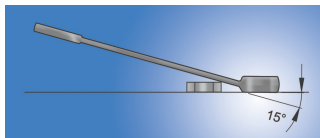

Звездагаечен ключ

125/1

Профили

Стандарти

ISO 7738

Параметри на продукта

- материал: хром-ванадий
- ковани, изцяло закалени
- хромиран в съответствие със стандарт ISO 1456:2009
- полирани глави
- звезда LIFE профил
- изработен в съответствие със стандарт ISO 7738 (само за метрични размери)
- Изработени в съответствие със стандарт ISO 3318 DIN 3113A(само за метричните размери)

A2

A1

618651	5	84	5.8	12	3	3	9
618652	5.5	84	5.8	12	3	3	9
600414	6	100	10.4	14.5	5	3.5	11
600415	7	109	11.5	16.5	5.8	3.9	15
600416	8	119	13.2	18.5	6.9	3.9	20
600417	9	123	14.3	21	7.3	4	25
600418	10	128	15.9	23	7.5	4.2	29
600419	11	135	17.8	24.5	8	4.5	35
600420	12	139	19.4	26.5	8.5	4.7	45
600421	13	150	20.4	29.5	8.5	5.2	54
600422	14	160	22	31.5	9	5.2	63
600423	15	170	23.2	33.5	9.5	5.7	78
600424	16	180	24.8	36	10.5	6.2	95
600425	17	190	26.1	38	10.5	6.7	121
600426	18	200	27.7	40	11	7.2	135
600427	19	210	29.3	42	12	7.2	157
600428	20	220	31	44	12.5	7.7	186
600429	21	230	32.6	45.5	13	8.2	198
600430	22	247	34.1	46.5	13	8.2	230
602089	23	250	35.7	50.5	13	8.2	254
602090	24	266	37.3	52.5	14	8.5	300
602091	25	270	39	54.5	14.5	8.5	330
602092	26	275	40.1	56	15	8.5	342
602093	27	292	41.6	57.5	15	9	365
602094	28	296	43.2	59.5	15.5	9	432
602095	29	300	44.9	61.5	16	9.5	455
602096	30	323	46.5	63.5	16	10	522
602097	32	343	49	68	16.5	10.5	602
603332	36	400	54.5	79.5	20	13.5	1115

		L	B2	B1	A2	A1	
618566	41	420	62	86.8	21	14.6	1575
618570	46	440	69	94	23	16	1985

* Снимките на продуктите са символични. Всички размери са в мм., теглото е в грамове .

Употреба (снимки)

LIFE профил

Безопасност (снимки)