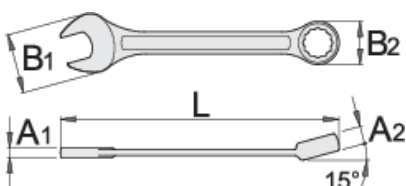

Combinatiesleutel, kort type

125/1

Profielen

Standaard

ISO 7738

Product attributen

- materiaal: premium chroom vanadium staal
- Warm gesmeed, volledig warmtebehandeld en gehard.
- oppervlakteafwerking: verchromd volgens ISO 1456:2009
- gepolijste kop
- Veelhoekige ring met LIFE-profiel
- ontworpen volgens ISO 7738
- vervaardigd volgens ISO 3318 / 3113A

L

B2

B1

A2

A1

L

B2

B1

* Afbeeldingen van producten zijn symbolisch. Alle afmetingen zijn in mm, en het gewicht in grammen. Alle vermelde afmetingen kunnen variëren in tolerantie.

Gebruik (Afbeeldingen)

LIFE-profiel

Gerelateerde producten