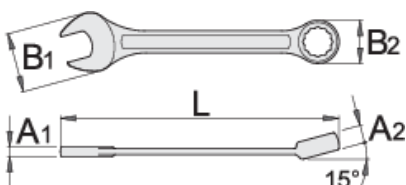

Çelës I kombinuar, I hapur dhe I mbyllur I shkurtë

125/1

Profiles

Standards

ISO 7738

Product features

- Materiali: krom vanadium
- rënie të falsifikuara, ngurtësuar tërësisht dhe nevrík
- përfundojë sipërfaqe: krom kromuar sipas ISO 1456:2009
- kreu i lëmuar
- Pjesa unazë me profilin LIFE
- bërë sipas standardit ISO 7738
- bërë sipas standardit ISO 3318 në 3113A

L

B2

B1

A2

A1

600414	6	100	10.4	14.5	5	3.5	11
600415	7	109	11.5	16.5	5.8	3.9	15
600416	8	119	13.2	18.5	6.9	3.9	20
600417	9	123	14.3	21	7.3	4	25
600418	10	128	15.9	23	7.5	4.2	29
600419	11	135	17.8	24.5	8	4.5	35
600420	12	139	19.4	26.5	8.5	4.7	45
600421	13	150	20.4	29.5	8.5	5.2	54
600422	14	160	22	31.5	9	5.2	63
600423	15	170	23.2	33.5	9.5	5.7	78
600424	16	180	24.8	36	10.5	6.2	95
600425	17	190	26.1	38	10.5	6.7	121
600426	18	200	27.7	40	11	7.2	135
600427	19	210	29.3	42	12	7.2	157
600428	20	220	31	44	12.5	7.7	186
600429	21	230	32.6	45.5	13	8.2	198
600430	22	247	34.1	46.5	13	8.2	230
602089	23	250	35.7	50.5	13	8.2	254
602090	24	266	37.3	52.5	14	8.5	300
602091	25	270	39	54.5	14.5	8.5	330
602092	26	275	40.1	56	15	8.5	342
602093	27	292	41.6	57.5	15	9	365
602094	28	296	43.2	59.5	15.5	9	432
602095	29	300	44.9	61.5	16	9.5	455
602096	30	323	46.5	63.5	16	10	522
602097	32	343	49	68	16.5	10.5	602
603332	36	400	54.5	79.5	20	13.5	1115
618566	41	420	62	86.8	21	14.6	1575
618570	46	440	69	94	23	16	1985

* Imazhet e produkteve janë simbolike. Të gjitha dimensionet janë në mm, pesha në gram. Të gjitha dimensionet e listuara mund të ndryshojnë në tolerancë.

Usage (pictures)

LIFE profile

Related products

 Çelës I kombinuar, I hapur dhe I mbyllur I gjatë