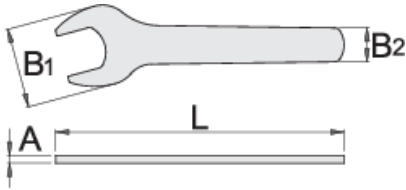

Gaz için tek ağız anahtar

135/2

Profiles

Product features

- malzeme: sac metal
- yüzey bitirme: ISO 1456:2009 standardına göre krom kaplamalı

L

B1

B2

* Ürünlerin resimleri semboliktir. Bütün boyutlar mm ve ağırlık gram cinsindedir.

Usage (pictures)