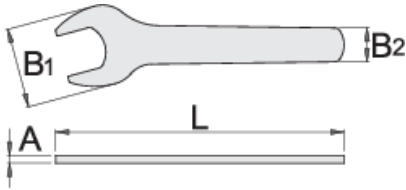

## Product features

- malzeme: sac metal
- yüzey bitirme: ISO 1456:2009 standardına göre krom kaplamalı

L

B1

B2

A

600262

27

187

52

22

4

149

\* Ürünlerin resimleri semboliktir. Bütün boyutlar mm ve ağırlık gram cinsindedir.