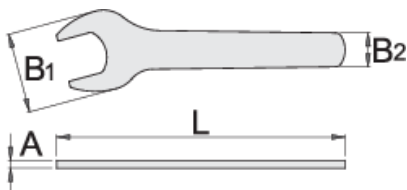

Ključ jednostrani za plinske boce

135/2

Profili

Opis proizvoda

- materijal: premium čelični lim
- hromiran (ISO 1456:2009)

600262

27

L

187

B1

52

B2

22

A

4

149

* Fotografije proizvoda su simbolične. Sve dimenzije su u mm, a težina u gramima. Sve navedene dimenzije mogu odstupati u granicama tolerancija.

Upotreba (slike)