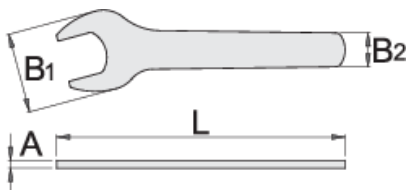

# Ključ jednostrani za plinske boce

135/2

## Opis proizvoda

- materijal: premium čelični lim
- hromiran (ISO 1456:2009)

600262

27

L

187

B1

52

B2

22

A

4

149

\* Fotografije proizvoda su simbolične. Sve dimenzije su u mm, a težina u gramima. Sve navedene dimenzije mogu odstupati u granicama tolerancija.

Upotreba (slike)