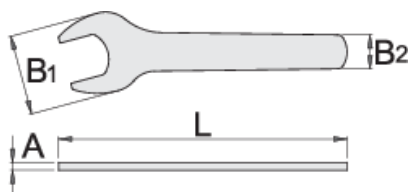

Ključ viličasti enostranski, za plin

135/2

Profili

Atributi izdelka

- material: Premium pločevina
- površinska zaščita: kromiran po ISO 1456:2009

600262

27

L

187

B1

52

B2

22

A

4

149

* Slike proizvodov so simbolične. Vse dimenzije so v mm, teža v g. Vse navedene dimenzije lahko odstopajo v tolerančnih merah.

Uporaba (slike)