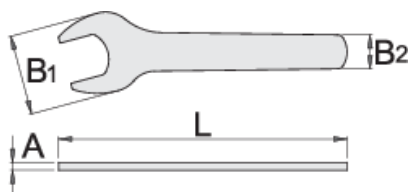

Vidlicový kľúč pre plyn

135/2

Profiles

Product features

- materiál: premium oceľový plech
- chrómované v súlade s ISO 1456:2009

600262

27

L

187

B1

52

B2

22

A

4

149

* Obrázky sú symbolické. Všetky rozmery sú v mm, hmotnosť je v g. Všetky udané rozmery sa môžu líšiť v rámci tolerancie.

Usage (pictures)