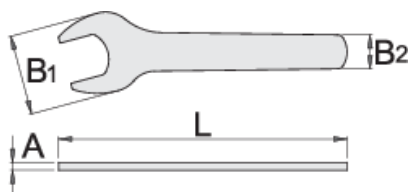

## Product features

- materiál: premium oceľový plech
- chrómované v súlade s ISO 1456:2009

600262

27

L

187

B1

52

B2

22

A

4

149

\* Obrázky sú symbolické. Všetky rozmery sú v mm, hmotnosť je v g. Všetky udané rozmery sa môžu líšiť v rámci tolerancie.