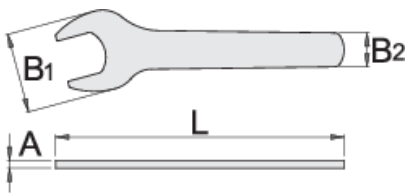

# Cheie fixa simpla pentru gaz

135/2

## Caracteristicile produsului

- confectionat din tabla
- acoperire cromare conform ISO 1456:2009

600262

27

L

187

B1

52

B2

22

A

4

149

\* Imaginea produsului este simbolica. Toate dimensiunile sunt exprimate în mm, greutatea în grame.

0 (pictures)