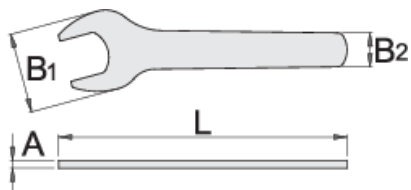

Единечен вилушкаст клуч за плин

135/2

Profiles

Product features

- материјал: специјален челичен лим
- завршна површина: хромирана според ЕН 12540

600262

27

L

187

B1

52

B2

22

A

4

149

* Сликите на производите се симболични. Сите димензии се во мм, тежината е во грамови. Сите наведени димензии може да се разликуваат во ниво на толеранција

Usage (pictures)