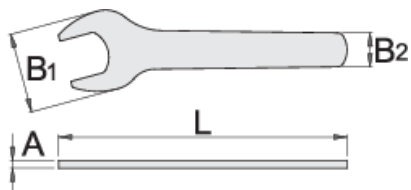

# Единечен вилушкаст клуч за плин

135/2

## Product features

- материјал: специјален челичен лим
- завршна површина: хромирана според ЕН 12540

600262

27

L

187

B1

52

B2

22

A

4

149

\* Сликите на производите се симболични. Сите димензии се во мм, тежината е во грамови. Сите наведени димензии може да се разликуваат во ниво на толеранција