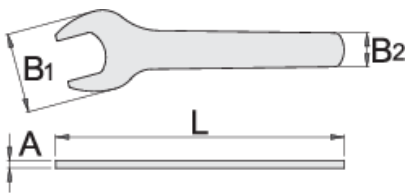

# Единечен вилушкаст клуч за плин

135/2

## Product features

- материјал: специјален челичен лим
- завршна површина: хромирана според EN 12540

600262

27

L

187

B1

52

B2

22

A

4

149

\* Сликите на производите се симболични. Сите димензии се во мм, тежината е во грамови. Сите наведени димензии може да се разликуваат во ниво на толеранција