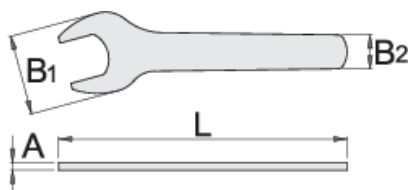

Gázhollandi-kulcs

135/2

Profilok

Termékjellemzők

- anyaga: Premium acéllemez
- felületkezelés: krómozott, ISO 1456:2009 szabvány szerint

600262

27

L

187

B1

52

B2

22

A

4

149

* A termékeképek illusztrációk. Minden feltüntetett méret milliméterben, a tömegek grammokban. Az összes feltüntetett méret eltérhet a toleranciának megfelelően.

Használat (pictures)