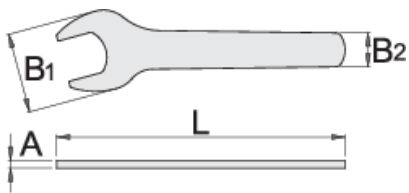

## Termékjellemzők

- anyaga: Premium acéllemez
- felületkezelés: krómozott, ISO 1456:2009 szabvány szerint

L

B1

B2

A

600262

27

187

52

22

4

149

\* A termékeképek illusztrációk. Minden feltüntetett méret milliméterben, a tömegek grammokban. Az összes feltüntetett méret eltérhet a toleranciának megfelelően.

Használat (pictures)