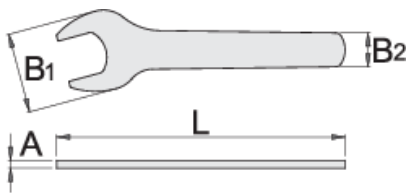

Gázhollandi-kulcs

135/2

Profilok

Termékjellemzők

- anyaga: Premium acéllemez
- felületkezelés: krómozott, ISO 1456:2009 szabvány szerint

L

B1

B2

* A termékeképek illusztrációk. Minden feltüntetett méret milliméterben, a tömegek grammokban. Az összes feltüntetett méret eltérhet a toleranciának megfelelően.

Használat (pictures)