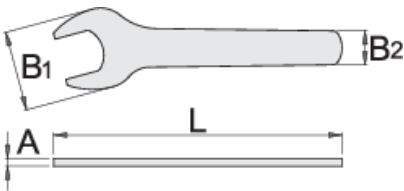

Ključ jednostrani za plinske boce

135/2

Profili

Atributi proizvoda

- Materijal: Premium lim
- Kromirani (ISO 1456:2009)

600262

27

L

187

B1

52

B2

22

A

4

149

* Slike proizvoda su simbolične. Sve dimenzije su u mm, masa je u g.

upotreba (pictures)