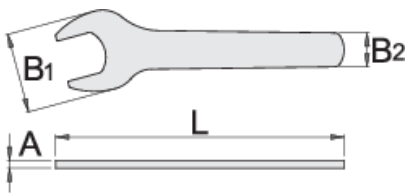

Ključ jednostrani za plinske boce

135/2

Profili

Atributi proizvoda

- Materijal: Premium lim
- Kromirani (ISO 1456:2009)

600262

27

L

187

B1

52

B2

22

A

4

149

* Slike proizvoda su simbolične. Sve dimenzije su u mm, masa je u g.

upotreba (pictures)