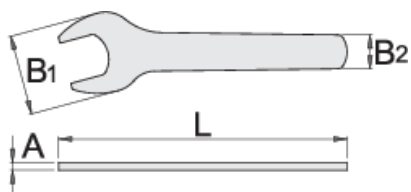

Ključ jednostrani za plinske boce

135/2

Profili

Atributi proizvoda

- Materijal: Premium lim
- Kromirani (ISO 1456:2009)

600262

27

L

187

B1

52

B2

22

A

4

149

* Slike proizvoda su simbolične. Sve dimenzije su u mm, masa je u g.

upotreba (pictures)