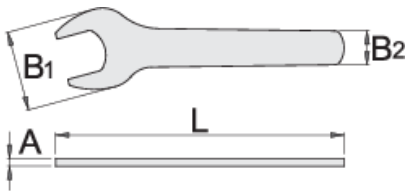

Μονό κλειδί για φιάλες αερίου

135/2

Προφίλ

Χαρακτηριστικά προϊόντος

- από χαλυβδοέλασμα
- επιχρωμιωμένο σύμφωνα με τα πρότυπα EN12540

600262

27

L

187

B1

52

B2

22

A

4

149

* Οι εικόνες των προϊόντων είναι συμβολικές. Όλες οι διαστάσεις είναι σε mm, το βάρος είναι σε γραμμάρια. Όλες οι αναφερόμενες διαστάσεις μπορεί να διαφέρουν σε ανοχές.

Χρήση (εικόνες)