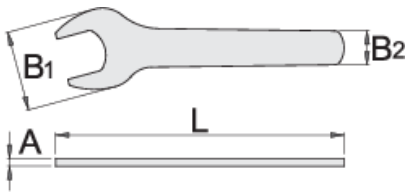

Μονό κλειδί για φιάλες αερίου

135/2

Προφίλ

Χαρακτηριστικά προϊόντος

- από χαλυβδοέλασμα
- επιχρωμιωμένο σύμφωνα με τα πρότυπα EN12540

L

B1

B2

* Οι εικόνες των προϊόντων είναι συμβολικές. Όλες οι διαστάσεις είναι σε mm, το βάρος είναι σε γραμμάρια. Όλες οι αναφερόμενες διαστάσεις μπορεί να διαφέρουν σε ανοχές.

Χρήση (εικόνες)