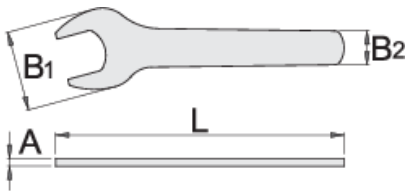

600262

27

L

187

B1

52

B2

22

A

4

149

* Οι εικόνες των προϊόντων είναι συμβολικές. Όλες οι διαστάσεις είναι σε mm, το βάρος είναι σε γραμμάρια. Όλες οι αναφερόμενες διαστάσεις μπορεί να διαφέρουν σε ανοχές.

Χρήση (εικόνες)