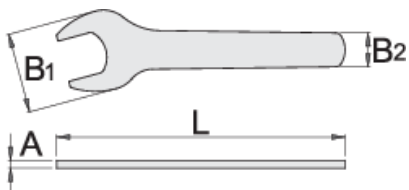

Jednostranný klíč pro plyn

135/2

Profily

Vlastnosti produktu

- materiál: Premium plech
- povrch chrom

600262

27

L

187

B1

52

B2

22

A

4

149

* Obrázky produktů jsou symbolické. Všechny rozměry jsou v mm a hmotnost v gramech. Všechny uvedené rozměry se mohou lišit v toleranci.

Používání (obrázky)