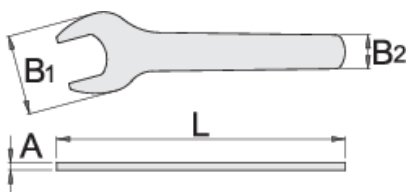

Jednostranný klíč pro plyn

135/2

Profily

Vlastnosti produktu

- materiál: Premium plech
- povrch chrom

600262

27

L

187

B1

52

B2

22

A

4

149

* Obrázky produktů jsou symbolické. Všechny rozměry jsou v mm a hmotnost v gramech. Všechny uvedené rozměry se mohou lišit v toleranci.

Používání (obrázky)