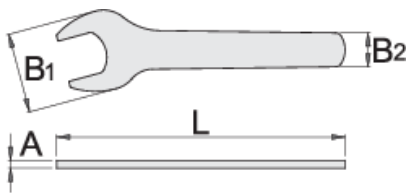

Jednostranný klíč pro plyn

135/2

Profily

Vlastnosti produktu

- materiál: Premium plech
- povrch chrom

600262

27

L

187

B1

52

B2

22

A

4

149

* Obrázky produktů jsou symbolické. Všechny rozměry jsou v mm a hmotnost v gramech. Všechny uvedené rozměry se mohou lišit v toleranci.

Používání (obrázky)