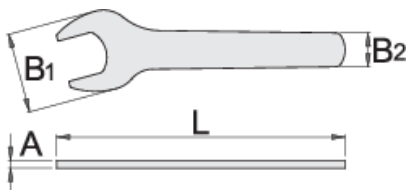

Ključ jednostrani za plinske boce

135/2

Profili

Atributi proizvoda

- materijal: Premium lim
- kromirani (ISO 1456:2009)

L

B1

B2

* Slike proizvoda su simbolične. Sve dimenzije su u mm, masa je u g.

Upotreba (pictures)