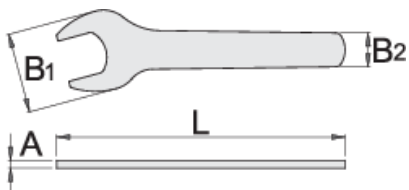

Ključ jednostrani za plinske boce

135/2

Profili

Atributi proizvoda

- materijal: Premium lim
- kromirani (ISO 1456:2009)

600262

27

L

187

B1

52

B2

22

A

4

149

* Slike proizvoda su simbolične. Sve dimenzije su u mm, masa je u g.

Upotreba (pictures)