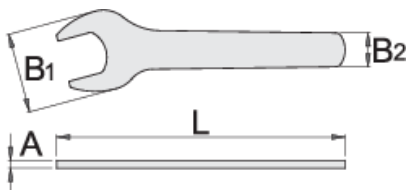

# Ključ jednostrani za plinske boce

135/2

## Atributi proizvoda

- materijal: Premium lim
- kromirani (ISO 1456:2009)

600262

27

L

187

B1

52

B2

22

A

4

149

\* Slike proizvoda su simbolične. Sve dimenzije su u mm, masa je u g.