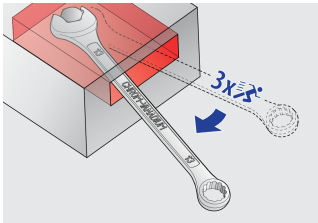

L	B2	B1	A2	A1	
611763	10	160	15.9	23	7.5	4.2	37
611764	11	174	17.8	24.5	8	4.5	43
611765	12	183	19.4	26.5	8.5	4.7	54
611766	13	196	20.4	29.5	8.5	5.2	63
611767	14	206	22	31.5	9	5.2	75
611768	15	217	23.2	33.5	9.5	5.7	93
611769	16	227	24.8	36	10.5	6.2	114
611770	17	238	26.1	38	10.5	6.7	131
611930	18	250	28	40	11	7.2	155
611771	19	261	29.3	42	12	7.2	173
611772	22	296	34.1	46.5	13	8.2	258
611773	24	321	37.3	52.5	14	8.5	321

* Ürünlerin resimleri semboliktir. Bütün boyutlar mm ve ağırlık gram cinsindedir.

Usage (pictures)