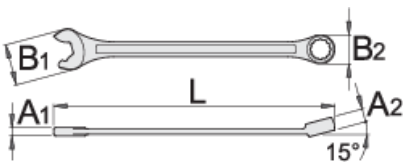

Kombine anahtar IBEX

129/1

Profiles

Product features

- malzeme: krom vanadyum
- sıcak dövme, tamamen sertleştirilmiş ve temperlenmiş
- yüzey bitirme: ISO 1456:2009 standardına göre krom kaplamalı
- cilalı başlık
- LIFE profilli halka parçası

Avantajları:

- Anahtar, somunun köşelerini korumak için düz yüzeyler üzerinde hareket eder
- Daha fazla güç için 3 sürgülü yüzey
- %100 anahtar konumlaması
- anahtarı çıkarmadan geri hareket özelliği

611763

* Ürünlerin resimleri semboliktir. Bütün boyutlar mm ve ağırlık gram cinsindedir.

Usage (pictures)

Standart kombinasyon anahtarına kıyasla 3 kat daha hızlı çalışmasını sağlar

%100 anahtar konumlaması

Daha fazla güç için 3 sürgülü yüzey