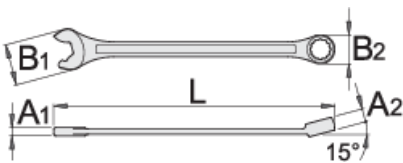

611762

8

L

140

B2

13.2

B1

18.5

A2

6.9

A1

3.9

22