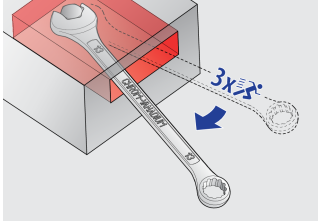

Avantajları:

- Anahtar, somunun köşelerini korumak için düz yüzeyler üzerinde hareket eder
- Daha fazla güç için 3 sürgülü yüzey
- %100 anahtar konumlaması
- anahtarı çıkarmadan geri hareket özelliği

611763

7.5

A1

4.2

37

		L	B2	B1	A2	A1	
611764	11	174	17.8	24.5	8	4.5	43
611765	12	183	19.4	26.5	8.5	4.7	54
611767	14	206	22	31.5	9	5.2	75
611768	15	217	23.2	33.5	9.5	5.7	93
611769	16	227	24.8	36	10.5	6.2	114
611770	17	238	26.1	38	10.5	6.7	131
611930	18	250	28	40	11	7.2	155
611771	19	261	29.3	42	12	7.2	173
611772	22	296	34.1	46.5	13	8.2	258
611773	24	321	37.3	52.5	14	8.5	321

* Ürünlerin resimleri semboliktir. Bütün boyutlar mm ve ağırlık gram cinsindedir.

Usage (pictures)

Standart kombinasyon anahtarına kıyasla 3 kat daha hızlı çalışmasını sağlar

%100 anahtar konumlaması

Daha fazla güç için 3 sürgülü yüzey