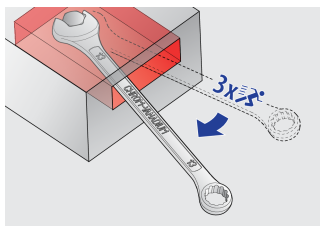

Ključ viljuškasto-okasti IBEX

129/1

Profili

Opis proizvoda

- materijal: premium hrom-vanadijum čelik
- kovan, u potpunosti kaljen i ojačan
- hromiran (ISO 1456:2009)
- polirani vrhovi
- obuhvatni (okasti) deo sa LIFE profilom

Prednosti:

- sila deluje pre svega na ravne delove matice, čime se štite njeni uglovi
- trostruka prihvatna površina za veću snagu
- 100% naleganje ključa
- okretanje bez podizanja ključa sa matice

611763

7.5

A1

4.2

37

		L	B2	B1	A2	A1	
611764	11	174	17.8	24.5	8	4.5	43
611765	12	183	19.4	26.5	8.5	4.7	54
611767	14	206	22	31.5	9	5.2	75
611768	15	217	23.2	33.5	9.5	5.7	93
611769	16	227	24.8	36	10.5	6.2	114
611770	17	238	26.1	38	10.5	6.7	131
611930	18	250	28	40	11	7.2	155
611771	19	261	29.3	42	12	7.2	173
611772	22	296	34.1	46.5	13	8.2	258
611773	24	321	37.3	52.5	14	8.5	321

* Fotografije proizvoda su simbolične. Sve dimenzije su u mm, a težina u gramima. Sve navedene dimenzije mogu odstupati u granicama tolerancija.

Upotreba (slike)

omogućava tri puta brži rad u poređenju sa standardnim viljuškastim ključevima