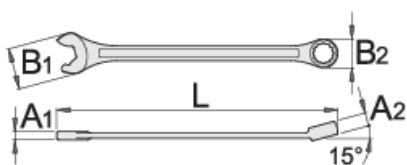

Ključ viljuškasto-okasti IBEX

129/1

Profili

Opis proizvoda

- materijal: premium hrom-vanadijum čelik
- kovan, u potpunosti kaljen i ojačan
- hromiran (ISO 1456:2009)
- polirani vrhovi
- obuhvatni (okasti) deo sa LIFE profilom

Prednosti:

- sila deluje pre svega na ravne delove matice, čime se štite njeni uglovi
- trostruka prihvatna površina za veću snagu
- 100% naleganje ključa
- okretanje bez podizanja ključa sa matice

611763

7.5

A1

4.2

37

		L	B2	B1	A2	A1	
611764	11	174	17.8	24.5	8	4.5	43
611765	12	183	19.4	26.5	8.5	4.7	54
611767	14	206	22	31.5	9	5.2	75
611768	15	217	23.2	33.5	9.5	5.7	93
611769	16	227	24.8	36	10.5	6.2	114
611770	17	238	26.1	38	10.5	6.7	131
611930	18	250	28	40	11	7.2	155
611771	19	261	29.3	42	12	7.2	173
611772	22	296	34.1	46.5	13	8.2	258
611773	24	321	37.3	52.5	14	8.5	321

* Fotografije proizvoda su simbolične. Sve dimenzije su u mm, a težina u gramima. Sve navedene dimenzije mogu odstupati u granicama tolerancija.

Upotreba (slike)

omogućava tri puta brži rad u poređenju sa standardnim viljuškastim ključevima