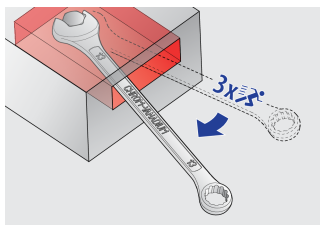

Ključ viljuškasto-okasti IBEX

129/1

Profili

Opis proizvoda

- materijal: premium hrom-vanadijum čelik
- kovan, u potpunosti kaljen i ojačan
- hromiran (ISO 1456:2009)
- polirani vrhovi
- obuhvatni (okasti) deo sa LIFE profilom

Prednosti:

- sila deluje pre svega na ravne delove matice, čime se štite njeni uglovi
- trostruka prihvatna površina za veću snagu
- 100% naleganje ključa
- okretanje bez podizanja ključa sa matice

611762

6.9

A1

3.9

22

Till end of stock

		L	B2	B1	A2	A1		
611763	10	160	15.9	23	7.5	4.2	37	Till end of stock
611764	11	174	17.8	24.5	8	4.5	43	Till end of stock
611765	12	183	19.4	26.5	8.5	4.7	54	Till end of stock
611766	13	196	20.4	29.5	8.5	5.2	63	Till end of stock
611767	14	206	22	31.5	9	5.2	75	Till end of stock
611768	15	217	23.2	33.5	9.5	5.7	93	Till end of stock
611769	16	227	24.8	36	10.5	6.2	114	Till end of stock
611770	17	238	26.1	38	10.5	6.7	131	Till end of stock
611930	18	250	28	40	11	7.2	155	Till end of stock
611771	19	261	29.3	42	12	7.2	173	Till end of stock
611772	22	296	34.1	46.5	13	8.2	258	Till end of stock
611773	24	321	37.3	52.5	14	8.5	321	Till end of stock

* Fotografije proizvoda su simbolične. Sve dimenzije su u mm, a težina u gramima. Sve navedene dimenzije mogu odstupati u granicama tolerancija.

Upotreba (slike)

omogućava tri puta brži rad u poređenju sa standardnim viljuškasto-okastim ključevima