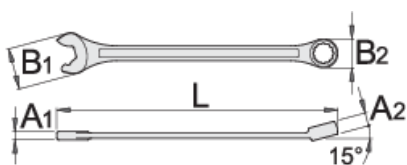

Ključ viljuškasto-okasti IBEX

129/1

Profili

Opis proizvoda

- materijal: premium hrom-vanadijum čelik
- kovan, u potpunosti kaljen i ojačan
- hromiran (ISO 1456:2009)
- polirani vrhovi
- obuhvatni (okasti) deo sa LIFE profilom

Prednosti:

- sila deluje pre svega na ravne delove matice, čime se štite njeni uglovi
- trostruka prihvatna površina za veću snagu
- 100% naleganje ključa
- okretanje bez podizanja ključa sa matice

611762

* Fotografije proizvoda su simbolične. Sve dimenzije su u mm, a težina u gramima. Sve navedene dimenzije mogu odstupati u granicama tolerancija.

Upotreba (slike)

omogućava tri puta brži rad u poređenju sa standardnim viljuškasto-okastim ključevima