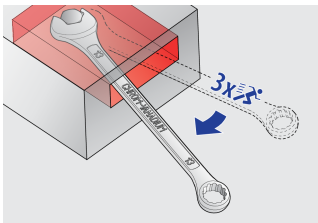

Ključ viljuškasto-okasti IBEX

129/1

Profili

Opis proizvoda

- materijal: premium hrom-vanadijum čelik
- kovan, u potpunosti kaljen i ojačan
- hromiran (ISO 1456:2009)
- polirani vrhovi
- obuhvatni (okasti) deo sa LIFE profilom

Prednosti:

- sila deluje pre svega na ravne delove matice, čime se štite njeni uglovi
- trostruka prihvatna površina za veću snagu
- 100% naleganje ključa
- okretanje bez podizanja ključa sa matice

611762

6.9

A1

3.9

22

		L	B2	B1	A2	A1	
611763	10	160	15.9	23	7.5	4.2	37
611764	11	174	17.8	24.5	8	4.5	43
611765	12	183	19.4	26.5	8.5	4.7	54
611766	13	196	20.4	29.5	8.5	5.2	63
611767	14	206	22	31.5	9	5.2	75
611768	15	217	23.2	33.5	9.5	5.7	93
611769	16	227	24.8	36	10.5	6.2	114
611770	17	238	26.1	38	10.5	6.7	131
611930	18	250	28	40	11	7.2	155
611771	19	261	29.3	42	12	7.2	173
611772	22	296	34.1	46.5	13	8.2	258
611773	24	321	37.3	52.5	14	8.5	321

* Fotografije proizvoda su simbolične. Sve dimenzije su u mm, a težina u gramima. Sve navedene dimenzije mogu odstupati u granicama tolerancija.

Upotreba (slike)

omogućava tri puta brži rad u poređenju sa standardnim viljuškasto-okastim ključevima