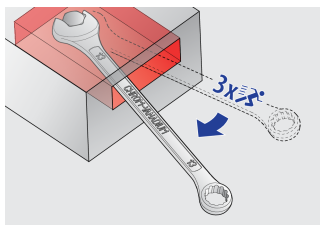

Viličasto obročni ključ IBEX

129/1

Profili

Atributi izdelka

- material: Premium krom vanadijevo jeklo
- kovan, v celoti poboljšan
- površinska zaščita: kromiran po ISO 1456:2009
- polirane glave
- obročni del z LIFE profilom

B1

18.5

A2

6.9

A1

3.9

22

		L	B2	B1	A2	A1	
611763	10	160	15.9	23	7.5	4.2	37
611764	11	174	17.8	24.5	8	4.5	43
611765	12	183	19.4	26.5	8.5	4.7	54
611766	13	196	20.4	29.5	8.5	5.2	63
611767	14	206	22	31.5	9	5.2	75
611768	15	217	23.2	33.5	9.5	5.7	93
611769	16	227	24.8	36	10.5	6.2	114
611770	17	238	26.1	38	10.5	6.7	131
611930	18	250	28	40	11	7.2	155
611771	19	261	29.3	42	12	7.2	173
611772	22	296	34.1	46.5	13	8.2	258
611773	24	321	37.3	52.5	14	8.5	321

* Slike proizvodov so simbolične. Vse dimenzije so v mm, teža v g. Vse navedene dimenzije lahko odstopajo v tolerančnih merah.

Uporaba (slike)

omogoča 3 krat hitrejšo vijačenje v primerjavi s standardnim vilično obročnim ključem

100 % prileganje ključa

3-točkovni oprijem za večjo moč

LIFE profil