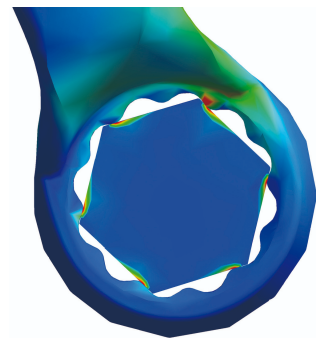

Prednosti:

- Sila deluje na vogal matice tako, da je ne poškoduje
- 3-točkovni oprijem za večjo moč
- 100 % prileganje ključa
- Ni potrebno pretikanje ključa

611762

8

L

140

B2

13.2

B1

18.5

A2

6.9

A1

3.9

22

		L	B2	B1	A2	A1	
611763	10	160	15.9	23	7.5	4.2	37
611764	11	174	17.8	24.5	8	4.5	43
611765	12	183	19.4	26.5	8.5	4.7	54
611766	13	196	20.4	29.5	8.5	5.2	63
611767	14	206	22	31.5	9	5.2	75
611768	15	217	23.2	33.5	9.5	5.7	93
611769	16	227	24.8	36	10.5	6.2	114
611770	17	238	26.1	38	10.5	6.7	131
611930	18	250	28	40	11	7.2	155
611771	19	261	29.3	42	12	7.2	173
611772	22	296	34.1	46.5	13	8.2	258
611773	24	321	37.3	52.5	14	8.5	321

* Slike proizvodov so simbolične. Vse dimenzije so v mm, teža v g. Vse navedene dimenzije lahko odstopajo v tolerančnih merah.

Uporaba (slike)

omogoča 3 krat hitrejšo vijačenje v primerjavi s standardnim vilično obročnim ključem

100 % prileganje ključa

3-točkovni oprijem za večjo moč

LIFE profil