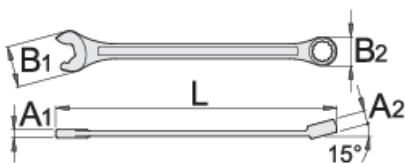

Viličasto obročni ključ IBEX

129/1

Profili

Atributi izdelka

- material: Premium krom vanadijevo jeklo
- kovan, v celoti poboljšan
- površinska zaščita: kromiran s trivalentnim kromom po ISO 1456:2009
- polirane glave
- obročni del z LIFE profilom

Prednosti:

- Sila deluje na vogal matice tako, da je ne poškoduje
- 3-točkovni oprijem za večjo moč
- 100 % prileganje ključa
- Ni potrebno pretikanje ključa

611763

10

L

160

B2

15.9

B1

23

A2

7.5

A1

4.2

37

		L	B2	B1	A2	A1	
611764	11	174	17.8	24.5	8	4.5	43
611765	12	183	19.4	26.5	8.5	4.7	54
611767	14	206	22	31.5	9	5.2	75
611768	15	217	23.2	33.5	9.5	5.7	93
611769	16	227	24.8	36	10.5	6.2	114
611770	17	238	26.1	38	10.5	6.7	131
611930	18	250	28	40	11	7.2	155
611771	19	261	29.3	42	12	7.2	173
611772	22	296	34.1	46.5	13	8.2	258
611773	24	321	37.3	52.5	14	8.5	321

* Slike proizvodov so simbolične. Vse dimenzije so v mm, masa v g. Vse navedene dimenzije lahko odstopajo v tolerančnih merah.

Uporaba (slike)

omogoča 3 krat hitrejšo vijačenje v primerjavi s standardnim vilično obročnim ključem