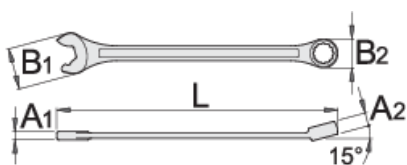

Viličasto obročni ključ IBEX

129/1

Profili

Atributi izdelka

- material: Premium krom vanadijevo jeklo
- kovan, v celoti poboljšan
- površinska zaščita: kromiran po ISO 1456:2009
- polirane glave
- obročni del z LIFE profilom

Prednosti:

- Sila deluje na vogal matice tako, da je ne poškoduje
- 3-točkovni oprijem za večjo moč
- 100 % prileganje ključa
- Ni potrebno pretikanje ključa

611762

8

L

140

B2

13.2

B1

18.5

A2

6.9

A1

3.9

22

		L	B2	B1	A2	A1	
611763	10	160	15.9	23	7.5	4.2	37
611764	11	174	17.8	24.5	8	4.5	43
611765	12	183	19.4	26.5	8.5	4.7	54
611766	13	196	20.4	29.5	8.5	5.2	63
611767	14	206	22	31.5	9	5.2	75
611768	15	217	23.2	33.5	9.5	5.7	93
611769	16	227	24.8	36	10.5	6.2	114
611770	17	238	26.1	38	10.5	6.7	131
611930	18	250	28	40	11	7.2	155
611771	19	261	29.3	42	12	7.2	173
611772	22	296	34.1	46.5	13	8.2	258
611773	24	321	37.3	52.5	14	8.5	321

* Slike proizvodov so simbolične. Vse dimenzije so v mm, teža v g. Vse navedene dimenzije lahko odstopajo v tolerančnih merah.

Uporaba (slike)

omogoča 3 krat hitrejšo vijačenje v primerjavi s standardnim vilično obročnim ključem