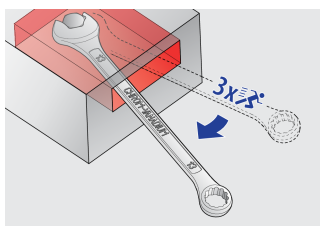

Viličasto obročni ključ IBEX

129/1

Profili

Atributi izdelka

- material: Premium krom vanadijevo jeklo
- kovan, v celoti poboljšan
- površinska zaščita: kromiran s trivalentnim kromom po ISO 1456:2009
- polirane glave
- obročni del z LIFE profilom

Prednosti:

- Sila deluje na vogal matice tako, da je ne poškoduje
- 3-točkovni oprijem za večjo moč
- 100 % prileganje ključa
- Ni potrebno pretikanje ključa

611763

10

L

160

B2

15.9

B1

23

A2

7.5

A1

4.2

37

		L	B2	B1	A2	A1	
611764	11	174	17.8	24.5	8	4.5	43
611765	12	183	19.4	26.5	8.5	4.7	54
611767	14	206	22	31.5	9	5.2	75
611768	15	217	23.2	33.5	9.5	5.7	93
611769	16	227	24.8	36	10.5	6.2	114
611770	17	238	26.1	38	10.5	6.7	131
611930	18	250	28	40	11	7.2	155
611771	19	261	29.3	42	12	7.2	173
611772	22	296	34.1	46.5	13	8.2	258
611773	24	321	37.3	52.5	14	8.5	321

* Slike proizvodov so simbolične. Vse dimenzije so v mm, masa v g. Vse navedene dimenzije lahko odstopajo v tolerančnih merah.

Uporaba (slike)

omogoča 3 krat hitrejšo vijačenje v primerjavi s standardnim vilično obročnim ključem