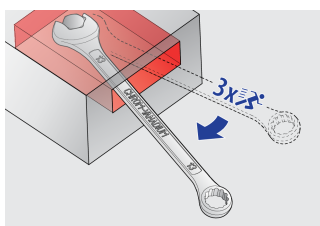

## Product features

- materiál: premium chróm vanádiová oceľ
- kované, tvrdené a temperované,
- chrómované v súlade s ISO 1456:2009
- leštená hlava
- očková časť s LIFE profilom

## Výhody:

- účinnosť na okrajoch nepoškodzuje hrany
- trojvrstvový povrch pre väčšiu pevnosť
- 100% umiestnenie kľúča
- pretáčanie bez vytiahnutia

L

B2

B1

A2

A1

			L	B2	B1	A2	A1			
611762			8	140	13.2	18.5	6.9	3.9	22	Till end of stock
611763			10	160	15.9	23	7.5	4.2	37	Till end of stock
611764			11	174	17.8	24.5	8	4.5	43	Till end of stock
611765			12	183	19.4	26.5	8.5	4.7	54	Till end of stock
611766			13	196	20.4	29.5	8.5	5.2	63	Till end of stock
611767			14	206	22	31.5	9	5.2	75	Till end of stock
611768			15	217	23.2	33.5	9.5	5.7	93	Till end of stock
611769			16	227	24.8	36	10.5	6.2	114	Till end of stock
611770			17	238	26.1	38	10.5	6.7	131	Till end of stock
611930			18	250	28	40	11	7.2	155	Till end of stock
611771			19	261	29.3	42	12	7.2	173	Till end of stock
611772			22	296	34.1	46.5	13	8.2	258	Till end of stock
611773			24	321	37.3	52.5	14	8.5	321	Till end of stock

\* Obrázky sú symbolické. Všetky rozmery sú v mm, hmotnosť je v g. Všetky udané rozmery sa môžu líšiť v rámci tolerancie.

## Usage (pictures)

Umožňuje 3x rýchlejšiu prácu v porovnaní so štandardným kombinovaným kľúčom

100% umiestnenie kľúča

trojvrstvový povrch pre väčšiu pevnosť

LIFE profil