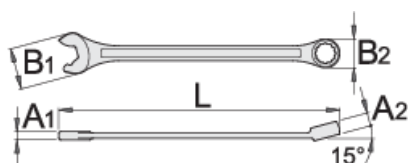

kombinovaný klúč IBEX

129/1

Profiles

Product features

- materiál: premium chróm vanádiová oceľ
- kované, tvrdené a temperované,
- chrómované v súlade s ISO 1456:2009
- leštená hlava
- očková časť s LIFE profilom

Výhody:

- účinnosť na okrajoch nepoškodzuje hrany
- trojvrstvový povrch pre väčšiu pevnosť
- 100% umiestnenie kľúča
- pretáčanie bez vytiahnutia

611762

8

L

140

B2

13.2

* Obrázky sú symbolické. Všetky rozmery sú v mm, hmotnosť je v g. Všetky udané rozmery sa môžu líšiť v rámci tolerancie.

Usage (pictures)

Umožňuje 3x rýchlejšiu prácu v porovnaní so štandardným kombinovaným kľúčom