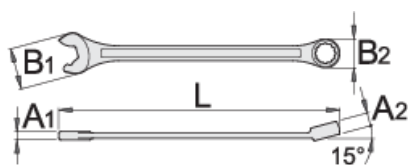

kombinovaný kľúč IBEX

129/1

Profiles

Product features

- materiál: premium chróm vanádiová oceľ
- kované, tvrdené a temperované,
- chrómované v súlade s ISO 1456:2009
- leštená hlava
- očková časť s LIFE profilom

Výhody:

- účinnosť na okrajoch nepoškodzuje hrany
- trojvrstvový povrch pre väčšiu pevnosť
- 100% umiestnenie kľúča
- pretáčanie bez vytiahnutia

611763

10

L

160

B2

15.9

B1

23

A2

7.5

A1

4.2

37

		L	B2	B1	A2	A1	
611764	11	174	17.8	24.5	8	4.5	43
611765	12	183	19.4	26.5	8.5	4.7	54
611767	14	206	22	31.5	9	5.2	75
611768	15	217	23.2	33.5	9.5	5.7	93
611769	16	227	24.8	36	10.5	6.2	114
611770	17	238	26.1	38	10.5	6.7	131
611930	18	250	28	40	11	7.2	155
611771	19	261	29.3	42	12	7.2	173
611772	22	296	34.1	46.5	13	8.2	258
611773	24	321	37.3	52.5	14	8.5	321

* Obrázky sú symbolické. Všetky rozmery sú v mm, hmotnosť je v g. Všetky udané rozmery sa môžu líšiť v rámci tolerancie.

Usage (pictures)

Umožňuje 3x rýchlejšiu prácu v porovnaní so štandardným kombinovaným kľúčom