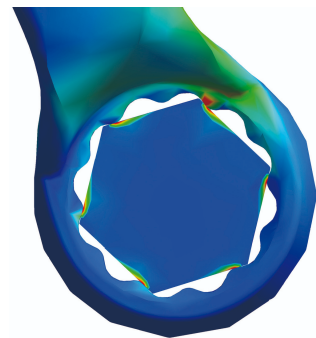

## Výhody:

- účinnosť na okrajoch nepoškodzuje hrany
- trojvrstvový povrch pre väčšiu pevnosť
- 100% umiestnenie kľúča
- pretáčanie bez vytiahnutia

611762

8

L

140

B2

13.2

## Usage (pictures)

Umožňuje 3x rýchlejšiu prácu v porovnaní so štandardným kombinovaným kľúčom

100% umiestnenie kľúča

trojvrstvový povrch pre väčšiu pevnosť

LIFE profil