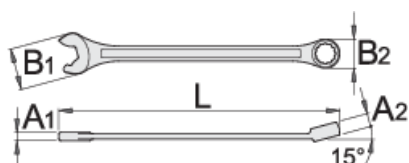

## Profiles

## Product features

- materiál: premium chróm vanádiová oceľ
- kované, tvrdené a temperované,
- chrómované v súlade s ISO 1456:2009
- leštená hlava
- očková časť s LIFE profilom

## Výhody:

- účinnosť na okrajoch nepoškodzuje hrany
- trojvrstvový povrch pre väčšiu pevnosť
- 100% umiestnenie kľúča
- pretáčanie bez vytiahnutia

L

B2

B1

A2

A1

			L	B2	B1	A2	A1			
611762			8	140	13.2	18.5	6.9	3.9	22	Till end of stock
611763			10	160	15.9	23	7.5	4.2	37	Till end of stock
611764			11	174	17.8	24.5	8	4.5	43	Till end of stock
611765			12	183	19.4	26.5	8.5	4.7	54	Till end of stock
611766			13	196	20.4	29.5	8.5	5.2	63	Till end of stock
611767			14	206	22	31.5	9	5.2	75	Till end of stock
611768			15	217	23.2	33.5	9.5	5.7	93	Till end of stock
611769			16	227	24.8	36	10.5	6.2	114	Till end of stock
611770			17	238	26.1	38	10.5	6.7	131	Till end of stock
611930			18	250	28	40	11	7.2	155	Till end of stock
611771			19	261	29.3	42	12	7.2	173	Till end of stock
611772			22	296	34.1	46.5	13	8.2	258	Till end of stock
611773			24	321	37.3	52.5	14	8.5	321	Till end of stock

\* Obrázky sú symbolické. Všetky rozmery sú v mm, hmotnosť je v g. Všetky udané rozmery sa môžu líšiť v rámci tolerancie.