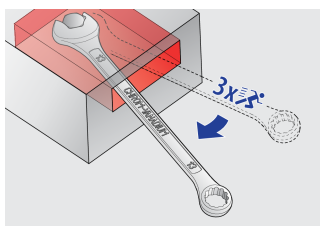

Výhody:

- účinnosť na okrajoch nepoškodzuje hrany
- trojvrstvový povrch pre väčšiu pevnosť
- 100% umiestnenie kľúča
- pretáčanie bez vytiahnutia

611763

10

L

160

B2

15.9

B1

23

A2

7.5

A1

4.2

37

		L	B2	B1	A2	A1	
611764	11	174	17.8	24.5	8	4.5	43
611765	12	183	19.4	26.5	8.5	4.7	54
611767	14	206	22	31.5	9	5.2	75
611768	15	217	23.2	33.5	9.5	5.7	93
611769	16	227	24.8	36	10.5	6.2	114
611770	17	238	26.1	38	10.5	6.7	131
611930	18	250	28	40	11	7.2	155
611771	19	261	29.3	42	12	7.2	173
611772	22	296	34.1	46.5	13	8.2	258
611773	24	321	37.3	52.5	14	8.5	321

* Obrázky sú symbolické. Všetky rozmery sú v mm, hmotnosť je v g. Všetky udané rozmery sa môžu líšiť v rámci tolerancie.

Usage (pictures)

Umožňuje 3x rýchlejšiu prácu v porovnaní so štandardným kombinovaným kľúčom

100% umiestnenie kľúča

trojvrstvový povrch pre väčšiu pevnosť

LIFE profil