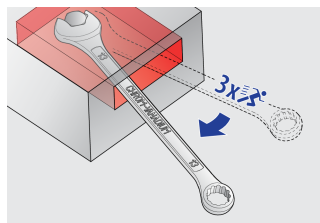

Výhody:

- účinnosť na okrajoch nepoškodzuje hrany
- trojvrstvový povrch pre väčšiu pevnosť
- 100% umiestnenie kľúča
- pretáčanie bez vytiahnutia

611762

8

L

140

B2

13.2

B1

18.5

A2

6.9

A1

3.9

22

Till end of stock

		L	B2	B1	A2	A1		
611763	10	160	15.9	23	7.5	4.2	37	Till end of stock
611764	11	174	17.8	24.5	8	4.5	43	Till end of stock
611765	12	183	19.4	26.5	8.5	4.7	54	Till end of stock
611766	13	196	20.4	29.5	8.5	5.2	63	Till end of stock
611767	14	206	22	31.5	9	5.2	75	Till end of stock
611768	15	217	23.2	33.5	9.5	5.7	93	Till end of stock
611769	16	227	24.8	36	10.5	6.2	114	Till end of stock
611770	17	238	26.1	38	10.5	6.7	131	Till end of stock
611930	18	250	28	40	11	7.2	155	Till end of stock
611771	19	261	29.3	42	12	7.2	173	Till end of stock
611772	22	296	34.1	46.5	13	8.2	258	Till end of stock
611773	24	321	37.3	52.5	14	8.5	321	Till end of stock

* Obrázky sú symbolické. Všetky rozmery sú v mm, hmotnosť je v g. Všetky udané rozmery sa môžu líšiť v rámci tolerancie.

Usage (pictures)

Umožňuje 3x rýchlejšiu prácu v porovnaní so štandardným kombinovaným kľúčom