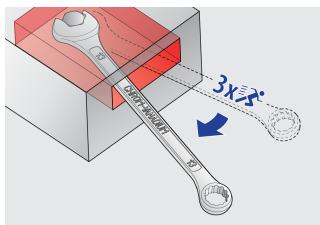

## Výhody:

- účinnosť na okrajoch nepoškodzuje hrany
- trojvrstvový povrch pre väčšiu pevnosť
- 100% umiestnenie kľúča
- pretáčanie bez vytiahnutia

611762

8

L

140

B2

13.2

B1

18.5

A2

6.9

A1

3.9

22

		L	B2	B1	A2	A1	
611763	10	160	15.9	23	7.5	4.2	37
611764	11	174	17.8	24.5	8	4.5	43
611765	12	183	19.4	26.5	8.5	4.7	54
611766	13	196	20.4	29.5	8.5	5.2	63
611767	14	206	22	31.5	9	5.2	75
611768	15	217	23.2	33.5	9.5	5.7	93
611769	16	227	24.8	36	10.5	6.2	114
611770	17	238	26.1	38	10.5	6.7	131
611930	18	250	28	40	11	7.2	155
611771	19	261	29.3	42	12	7.2	173
611772	22	296	34.1	46.5	13	8.2	258
611773	24	321	37.3	52.5	14	8.5	321

\* Obrázky sú symbolické. Všetky rozmery sú v mm, hmotnosť je v g. Všetky udané rozmery sa môžu líšiť v rámci tolerance.

## Usage (pictures)

Umožňuje 3x rýchlejšiu prácu v porovnaní so štandardným kombinovaným kľúčom

100% umiestnenie kľúča

trojvrstvový povrch pre väčšiu pevnosť

LIFE profil