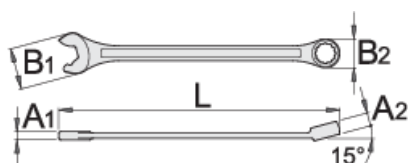

Chei combinate IBEX

129/1

Profile

Caracteristicile produsului

- material: crom vanadiu
- forjata, calire si revenire totala
- acoperire cromare conform ISO 1456:2009
- capete polizate
- partea inelara cu profil de protectie

Avantaje:

- Forta actioneaza pe flanc pentru a nu deforma interiorul unghiului
- 3 suprafete conducatoare pentru o mai mare forta
- pozitionare 100% a cheii
- rotirea cheii fara scoaterea acesteia

611762

* Imaginea produsului este simbolica. Toate dimensiunile sunt exprimate în mm, greutatea în grame.

0 (pictures)

Permite lucrul de 3 ori mai rapid în comparație cu cheia combinată standard

poziționare 100% a cheii