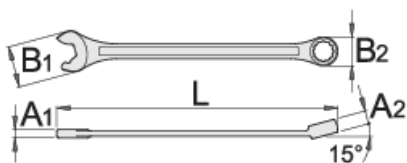

Chei combinate IBEX

129/1

Profile

Caracteristicile produsului

- material: crom vanadiu
- forjata, calire si revenire totala
- acoperire cromare conform ISO 1456:2009
- capete polizate
- partea inelara cu profil de protectie

Avantaje:

- Forta actioneaza pe flanc pentru a nu deforma interiorul unghiului
- 3 suprafete conducatoare pentru o mai mare forta
- pozitionare 100% a cheii
- rotirea cheii fara scoaterea acesteia

L

B2

B1

* Imaginea produsului este simbolica. Toate dimensiunile sunt exprimate în mm, greutatea în grame.

0 (pictures)

Permite lucrul de 3 ori mai rapid în comparație cu cheia combinată standard

poziționare 100% a cheii