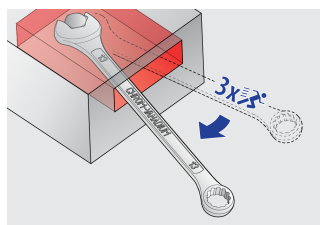

Chei combinate IBEX

129/1

Profile

Caracteristicile produsului

- material: crom vanadiu
- forjata, calire si revenire totala
- acoperire cromare conform ISO 1456:2009
- capete polizate
- partea inelara cu profil de protectie

6.9

A1

3.9

22

		L	B2	B1	A2	A1	
611763	10	160	15.9	23	7.5	4.2	37
611764	11	174	17.8	24.5	8	4.5	43
611765	12	183	19.4	26.5	8.5	4.7	54
611766	13	196	20.4	29.5	8.5	5.2	63
611767	14	206	22	31.5	9	5.2	75
611768	15	217	23.2	33.5	9.5	5.7	93
611769	16	227	24.8	36	10.5	6.2	114
611770	17	238	26.1	38	10.5	6.7	131
611930	18	250	28	40	11	7.2	155
611771	19	261	29.3	42	12	7.2	173
611772	22	296	34.1	46.5	13	8.2	258
611773	24	321	37.3	52.5	14	8.5	321

* Imaginea produsului este simbolica. Toate dimensiunile sunt exprimate în mm, greutatea în grame.

0 (pictures)

Permite lucrul de 3 ori mai rapid în comparație cu cheia combinată standard

poziționare 100% a cheii