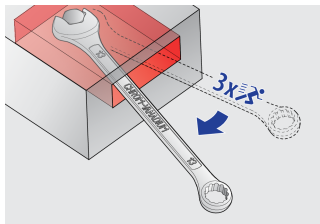

Chei combinate IBEX

129/1

Profile

Caracteristicile produsului

- material: crom vanadiu
- forjata, calire si revenire totala
- acoperire cromare conform ISO 1456:2009
- capete polizate
- partea inelara cu profil de protectie

Avantaje:

- Forta actioneaza pe flanc pentru a nu deforma interiorul unghiului
- 3 suprafete conducatoare pentru o mai mare forta
- pozitionare 100% a cheii
- rotirea cheii fara scoaterea acesteia

L

B2

B1

4.2

37

		L	B2	B1	A2	A1	
611764	11	174	17.8	24.5	8	4.5	43
611765	12	183	19.4	26.5	8.5	4.7	54
611767	14	206	22	31.5	9	5.2	75
611768	15	217	23.2	33.5	9.5	5.7	93
611769	16	227	24.8	36	10.5	6.2	114
611770	17	238	26.1	38	10.5	6.7	131
611930	18	250	28	40	11	7.2	155
611771	19	261	29.3	42	12	7.2	173
611772	22	296	34.1	46.5	13	8.2	258
611773	24	321	37.3	52.5	14	8.5	321

* Imaginea produsului este simbolica. Toate dimensiunile sunt exprimate în mm, greutatea în grame.

0 (pictures)

Permite lucrul de 3 ori mai rapid în comparație cu cheia combinată standard

poziționare 100% a cheii