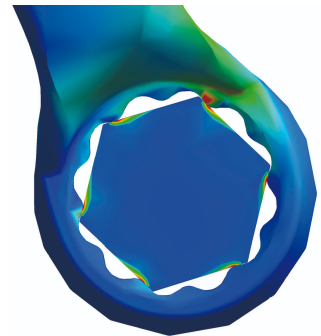

4.2

37

		L	B2	B1	A2	A1	
611764	11	174	17.8	24.5	8	4.5	43
611765	12	183	19.4	26.5	8.5	4.7	54
611767	14	206	22	31.5	9	5.2	75
611768	15	217	23.2	33.5	9.5	5.7	93
611769	16	227	24.8	36	10.5	6.2	114
611770	17	238	26.1	38	10.5	6.7	131
611930	18	250	28	40	11	7.2	155
611771	19	261	29.3	42	12	7.2	173
611772	22	296	34.1	46.5	13	8.2	258
611773	24	321	37.3	52.5	14	8.5	321

* Imaginea produsului este simbolica. Toate dimensiunile sunt exprimate în mm, greutatea în grame.

0 (pictures)

Permite lucrul de 3 ori mai rapid în comparație cu cheia combinată standard

poziționare 100% a cheii

3 suprafețe conductoare pentru o mai mare forță

LIFE profile