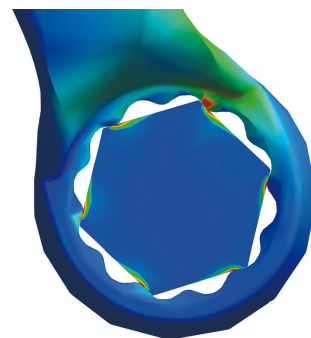

6.9

A1

3.9

22

		L	B2	B1	A2	A1	
611763	10	160	15.9	23	7.5	4.2	37
611764	11	174	17.8	24.5	8	4.5	43
611765	12	183	19.4	26.5	8.5	4.7	54
611766	13	196	20.4	29.5	8.5	5.2	63
611767	14	206	22	31.5	9	5.2	75
611768	15	217	23.2	33.5	9.5	5.7	93
611769	16	227	24.8	36	10.5	6.2	114
611770	17	238	26.1	38	10.5	6.7	131
611930	18	250	28	40	11	7.2	155
611771	19	261	29.3	42	12	7.2	173
611772	22	296	34.1	46.5	13	8.2	258
611773	24	321	37.3	52.5	14	8.5	321

* Imaginea produsului este simbolica. Toate dimensiunile sunt exprimate în mm, greutatea în grame.

0 (pictures)

Permite lucrul de 3 ori mai rapid în comparație cu cheia combinată standard

poziționare 100% a cheii

3 suprafețe conductoare pentru o mai mare forță

LIFE profile