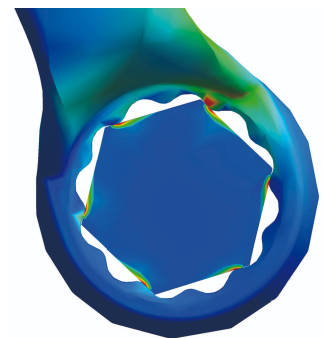

Комбиниран вилушкасто окаст клуч ИБЕКС

129/1

Profiles

Product features

- материјал: специјален плус хром ванадиум
- кован, целосно појачан и кален
- завршна површина: хромирана според ЕН 12540
- полирана глава
- прстенест дел со LIFE профил

Предности:

- силата делува на страната на навртката заштита на нејзиниот агол
- троделна површина за поголема сила
- 100% позиционираност на клучот
- дејството на премотување со отстранување на клучот

		L	B2	B1	A2	A1	
611762	8	140	13.2	18.5	6.9	3.9	22
611763	10	160	15.9	23	7.5	4.2	37
611764	11	174	17.8	24.5	8	4.5	43
611765	12	183	19.4	26.5	8.5	4.7	54
611766	13	196	20.4	29.5	8.5	5.2	63
611767	14	206	22	31.5	9	5.2	75
611768	15	217	23.2	33.5	9.5	5.7	93
611769	16	227	24.8	36	10.5	6.2	114
611770	17	238	26.1	38	10.5	6.7	131
611930	18	250	28	40	11	7.2	155
611771	19	261	29.3	42	12	7.2	173
611772	22	296	34.1	46.5	13	8.2	258
611773	24	321	37.3	52.5	14	8.5	321

* Сликите на производите се симболични. Сите димензии се во мм, тежината е во грамови. Сите наведени димензии може да се разликуваат во ниво на толеранција

Usage (pictures)

Овозможува 3 пати побрза работа во споредба со стандарден комбиниран клуч

100% позиционираност на клучот

троделна површина за поголема сила

LIFE профил