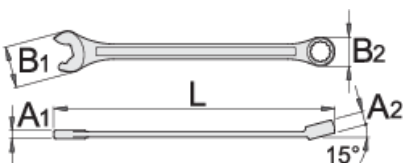

Комбиниран вилушкасто окаст клуч ИБЕКС

129/1

Profiles

Product features

- материјал: специјален плус хром ванадиум
- кован, целосно појачан и кален
- завршна површина: хромирана според ЕН 12540
- полирана глава
- прстенест дел со LIFE профил

Предности:

- силата делува на страната на навртката заштита на нејзиниот агол
- троделна површина за поголема сила
- 100% позиционираност на клучот
- дејството на премотување со отстранување на клучот

		L	B2	B1	A2	A1	
611763	10	160	15.9	23	7.5	4.2	37
611764	11	174	17.8	24.5	8	4.5	43
611765	12	183	19.4	26.5	8.5	4.7	54
611767	14	206	22	31.5	9	5.2	75
611768	15	217	23.2	33.5	9.5	5.7	93
611769	16	227	24.8	36	10.5	6.2	114
611770	17	238	26.1	38	10.5	6.7	131
611930	18	250	28	40	11	7.2	155
611771	19	261	29.3	42	12	7.2	173
611772	22	296	34.1	46.5	13	8.2	258
611773	24	321	37.3	52.5	14	8.5	321

* Сликите на производите се симболични. Сите димензии се во мм, тежината е во грамови. Сите наведени димензии може да се разликуваат во ниво на толеранција

Usage (pictures)

Овозможува 3 пати побрза работа во споредба со стандарден комбиниран клуч

100% позиционираност на клучот

троделна површина за поголема сила

LIFE профил