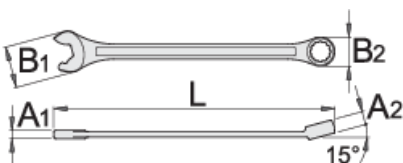

Комбиниран вилушкасто окаст клуч ИБЕКС

129/1

Profiles

Product features

- материјал: специјален плус хром ванадиум
- кован, целосно појачан и кален
- завршна површина: хромирана според ЕН 12540
- полирана глава
- прстенест дел со LIFE профил

Предности:

- силата делува на страната на навртката заштита на нејзиниот агол
- троделна површина за поголема сила
- 100% позиционираност на клучот
- дејството на премотување со отстранување на клучот

		L	B2	B1	A2	A1	
611762	8	140	13.2	18.5	6.9	3.9	22
611763	10	160	15.9	23	7.5	4.2	37
611764	11	174	17.8	24.5	8	4.5	43
611765	12	183	19.4	26.5	8.5	4.7	54
611766	13	196	20.4	29.5	8.5	5.2	63
611767	14	206	22	31.5	9	5.2	75
611768	15	217	23.2	33.5	9.5	5.7	93
611769	16	227	24.8	36	10.5	6.2	114
611770	17	238	26.1	38	10.5	6.7	131
611930	18	250	28	40	11	7.2	155
611771	19	261	29.3	42	12	7.2	173
611772	22	296	34.1	46.5	13	8.2	258
611773	24	321	37.3	52.5	14	8.5	321

* Сликите на производите се симболични. Сите димензии се во мм, тежината е во грамови. Сите наведени димензии може да се разликуваат во ниво на толеранција

Usage (pictures)

Овозможува 3 пати побрза работа во споредба со стандарден комбиниран клуч

100% позиционираност на клучот

троделна површина за поголема сила

LIFE профил