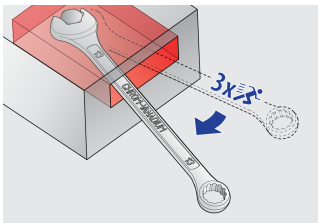

Комбиниран вилушкасто окаст клуч ИБЕКС

129/1

Profiles

Product features

- материјал: специјален плус хром ванадиум
- кован, целосно појачан и кален
- завршна површина: хромирана според ЕН 12540
- полирана глава
- прстенест дел со LIFE профил

Предности:

- силата делува на страната на навртката заштита на нејзиниот агол
- троделна површина за поголема сила
- 100% позиционираност на клучот
- дејството на премотување со отстранување на клучот

		L	B2	B1	A2	A1	
611763	10	160	15.9	23	7.5	4.2	37
611764	11	174	17.8	24.5	8	4.5	43
611765	12	183	19.4	26.5	8.5	4.7	54
611767	14	206	22	31.5	9	5.2	75
611768	15	217	23.2	33.5	9.5	5.7	93
611769	16	227	24.8	36	10.5	6.2	114
611770	17	238	26.1	38	10.5	6.7	131
611930	18	250	28	40	11	7.2	155
611771	19	261	29.3	42	12	7.2	173
611772	22	296	34.1	46.5	13	8.2	258
611773	24	321	37.3	52.5	14	8.5	321

* Сликите на производите се симболични. Сите димензии се во мм, тежината е во грамови. Сите наведени димензии може да се разликуваат во ниво на толеранција

Usage (pictures)

Овозможува 3 пати побрза работа во споредба со стандарден комбиниран клуч

100% позиционираност на клучот

троделна површина за поголема сила

LIFE профил