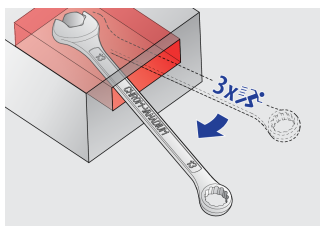

Комбиниран вилушкасто окаст клуч ИБЕКС

129/1

Profiles

Product features

- материјал: специјален плус хром ванадиум
- кован, целосно појачан и кален
- завршна површина: хромирана според ЕН 12540
- полирана глава
- прстенест дел со LIFE профил

Предности:

- силата делува на страната на навртката заштита на нејзиниот агол
- троделна површина за поголема сила
- 100% позиционираност на клучот
- дејството на премотување со отстранување на клучот

		L	B2	B1	A2	A1	
611762	8	140	13.2	18.5	6.9	3.9	22
611763	10	160	15.9	23	7.5	4.2	37
611764	11	174	17.8	24.5	8	4.5	43
611765	12	183	19.4	26.5	8.5	4.7	54
611766	13	196	20.4	29.5	8.5	5.2	63
611767	14	206	22	31.5	9	5.2	75
611768	15	217	23.2	33.5	9.5	5.7	93
611769	16	227	24.8	36	10.5	6.2	114
611770	17	238	26.1	38	10.5	6.7	131
611930	18	250	28	40	11	7.2	155
611771	19	261	29.3	42	12	7.2	173
611772	22	296	34.1	46.5	13	8.2	258
611773	24	321	37.3	52.5	14	8.5	321

* Сликите на производите се симболични. Сите димензии се во мм, тежината е во грамови. Сите наведени димензии може да се разликуваат во ниво на толеранција

Usage (pictures)

Овозможува 3 пати побрза работа во споредба со стандарден комбиниран клуч

100% позиционираност на клучот

троделна површина за поголема сила

LIFE профил