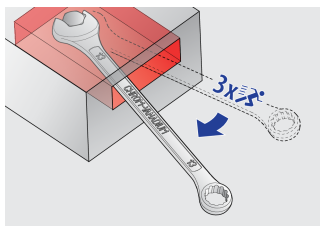

Előnyök:

- Az erő az oldallapokon hat, így védi a kötőelem sarkait.
- Három hajtási felszín a jobb erőátvitel érdekében.
- A kulcs azonnal és tökéletesen pozícionálható.
- A visszaforgatáshoz nem szükséges levenni a kulcsot.

A2

7.5

A1

4.2

37

|  |  | L | B2 | B1 | A2 | A1 |  |
|--|---|-----|------|------|------|-----|---|
| 611764 | 11 | 174 | 17.8 | 24.5 | 8 | 4.5 | 43 |
| 611765 | 12 | 183 | 19.4 | 26.5 | 8.5 | 4.7 | 54 |
| 611767 | 14 | 206 | 22 | 31.5 | 9 | 5.2 | 75 |
| 611768 | 15 | 217 | 23.2 | 33.5 | 9.5 | 5.7 | 93 |
| 611769 | 16 | 227 | 24.8 | 36 | 10.5 | 6.2 | 114 |
| 611770 | 17 | 238 | 26.1 | 38 | 10.5 | 6.7 | 131 |
| 611930 | 18 | 250 | 28 | 40 | 11 | 7.2 | 155 |
| 611771 | 19 | 261 | 29.3 | 42 | 12 | 7.2 | 173 |
| 611772 | 22 | 296 | 34.1 | 46.5 | 13 | 8.2 | 258 |
| 611773 | 24 | 321 | 37.3 | 52.5 | 14 | 8.5 | 321 |

* A termékeképek illusztrációk. Minden feltüntetett méret milliméterben, a tömegek grammban. Az összes feltüntetett méret eltérhet a toleranciának megfelelően.

Használat (pictures)

Háromszor gyorsabb munka a hagyományos csillag-villáskulcsokhoz képest.

A kulcs azonnal és tökéletesen pozícionálható.

Három hajtási felszín a jobb erőátvitel érdekében.

LIFE profile