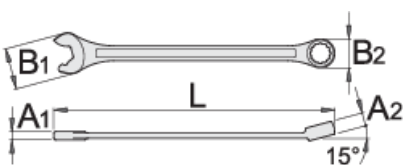

Racsnis hatású IBEX csillag-villáskulcs

129/1

Profilok

Termékjellemzők

- anyaga: Premium króm-vanádium acél
- kovácsolt, teljes anyagában nemesített
- felületkezelés: krómozott, ISO 1456:2009 szabvány szerint
- polírozott fejjel
- csillag-rész LIFE profillal

Előnyök:

- Az erő az oldallapokon hat, így védi a kötőelem sarkait.
- Három hajtási felszín a jobb erőátvitel érdekében.
- A kulcs azonnal és tökéletesen pozícionálható.
- A visszaforgatáshoz nem szükséges levenni a kulcsot.

A2

7.5

A1

4.2

37

|  |  | L | B2 | B1 | A2 | A1 |  |
|--|---|-----|------|------|------|-----|---|
| 611764 | 11 | 174 | 17.8 | 24.5 | 8 | 4.5 | 43 |
| 611765 | 12 | 183 | 19.4 | 26.5 | 8.5 | 4.7 | 54 |
| 611767 | 14 | 206 | 22 | 31.5 | 9 | 5.2 | 75 |
| 611768 | 15 | 217 | 23.2 | 33.5 | 9.5 | 5.7 | 93 |
| 611769 | 16 | 227 | 24.8 | 36 | 10.5 | 6.2 | 114 |
| 611770 | 17 | 238 | 26.1 | 38 | 10.5 | 6.7 | 131 |
| 611930 | 18 | 250 | 28 | 40 | 11 | 7.2 | 155 |
| 611771 | 19 | 261 | 29.3 | 42 | 12 | 7.2 | 173 |
| 611772 | 22 | 296 | 34.1 | 46.5 | 13 | 8.2 | 258 |
| 611773 | 24 | 321 | 37.3 | 52.5 | 14 | 8.5 | 321 |

* A termékeképek illusztrációk. Minden feltüntetett méret milliméterben, a tömegek grammban. Az összes feltüntetett méret eltérhet a toleranciának megfelelően.

Használat (pictures)

Háromszor gyorsabb munka a hagyományos csillag-villáskulcsokhoz képest.