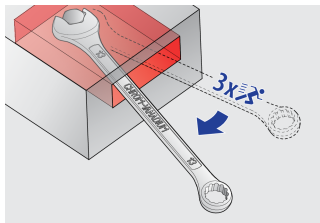

Előnyök:

- Az erő az oldallapokon hat, így védi a kötőelem sarkait.
- Három hajtási felszín a jobb erőátvitel érdekében.
- A kulcs azonnal és tökéletesen pozícionálható.
- A visszaforgatáshoz nem szükséges levenni a kulcsot.

A2

6.9

A1

3.9

22

		L	B2	B1	A2	A1	
611763	10	160	15.9	23	7.5	4.2	37
611764	11	174	17.8	24.5	8	4.5	43
611765	12	183	19.4	26.5	8.5	4.7	54
611766	13	196	20.4	29.5	8.5	5.2	63
611767	14	206	22	31.5	9	5.2	75
611768	15	217	23.2	33.5	9.5	5.7	93
611769	16	227	24.8	36	10.5	6.2	114
611770	17	238	26.1	38	10.5	6.7	131
611930	18	250	28	40	11	7.2	155
611771	19	261	29.3	42	12	7.2	173
611772	22	296	34.1	46.5	13	8.2	258
611773	24	321	37.3	52.5	14	8.5	321

* A termékeképek illusztrációk. Minden feltüntetett méret milliméterben, a tömegek grammokban. Az összes feltüntetett méret eltérhet a toleranciának megfelelően.

Használat (pictures)

Háromszor gyorsabb munka a hagyományos csillag-villáskulcsokhoz képest.

A kulcs azonnal és tökéletesen pozícionálható.

Három hajtási felszín a jobb erőátvitel érdekében.

LIFE profile