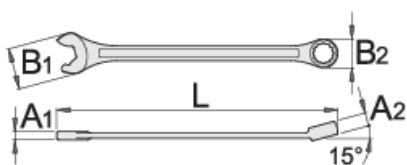

Racsnis hatású IBEX csillag-villáskulcs

129/1

Profilok

Termékjellemzők

- anyaga: Premium króm-vanádium acél
- kovácsolt, teljes anyagában nemesített
- felületkezelés: krómozott, ISO 1456:2009 szabvány szerint
- polírozott fejjel
- csillag-rész LIFE profillal

Előnyök:

- Az erő az oldallapokon hat, így védi a kötőelem sarkait.
- Három hajtási felszín a jobb erőátvitel érdekében.
- A kulcs azonnal és tökéletesen pozícionálható.
- A visszaforgatáshoz nem szükséges levenni a kulcsot.

* A termékeképek illusztrációk. Minden feltüntetett méret milliméterben, a tömegek grammokban. Az összes feltüntetett méret eltérhet a toleranciának megfelelően.

Használat (pictures)

Háromszor gyorsabb munka a hagyományos csillag-villáskulcsokhoz képest.